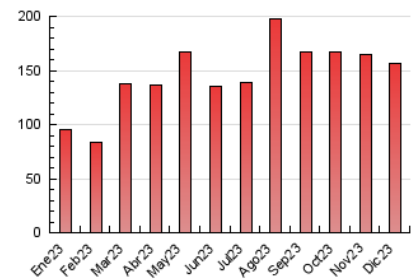

Pàgines (x 1000)