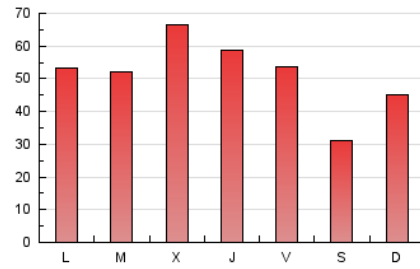

Pàgines (x 100)