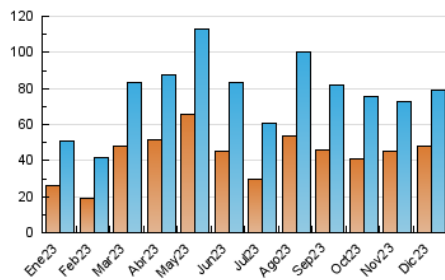

4.3 Per mesos

N. únics / Visites (x 1000)