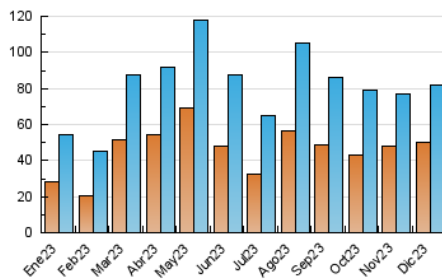

4.3 Per mesos

N. únics / Visites (x 1000)