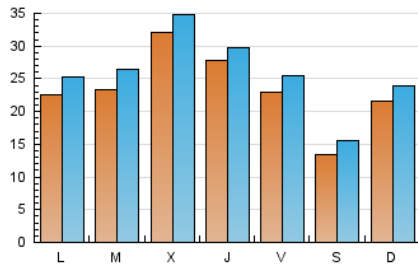

4. Gràfiques (Nacional)

4.1 Per dia de la setmana (promig)

N. únics / Visites (x 100)