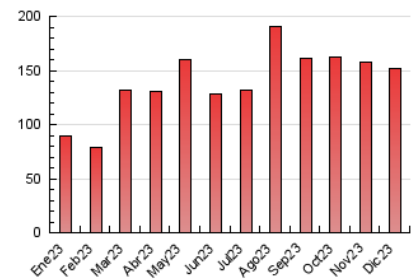

Pàgines (x 1000)