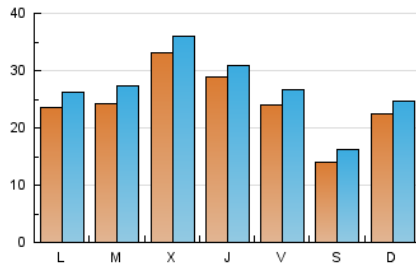

4. Gràfiques (Nacional i Internacional)

4.1 Per dia de la setmana (promig)

N. únics / Visites (x 100)