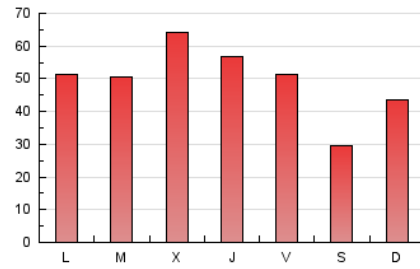

Pàgines (x 100)