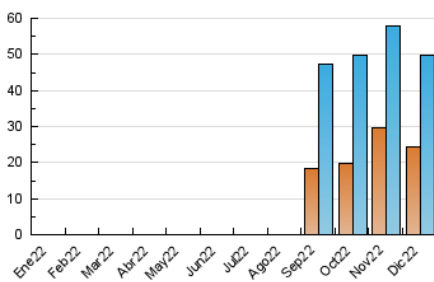

4.3 Per mesos

N. únics / Visites (x 1000)