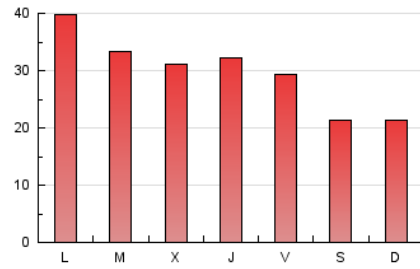

Pàgines (x 100)