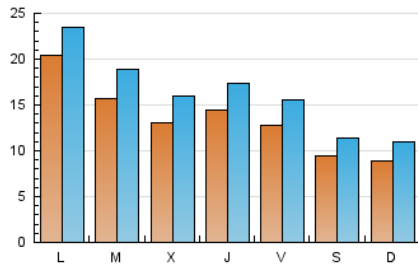

4. Gràfiques (Nacional i Internacional)

4.1 Per dia de la setmana (promig)

N. únics / Visites (x 100)