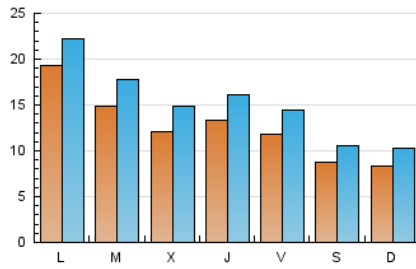

4. Gràfiques (Nacional)

4.1 Per dia de la setmana (promig)

N. únics / Visites (x 100)