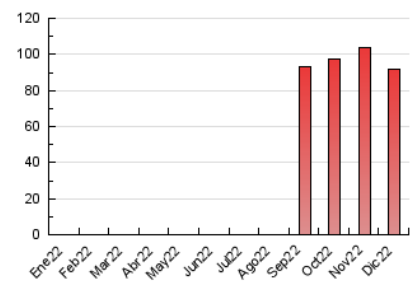

Pàgines (x 1000)