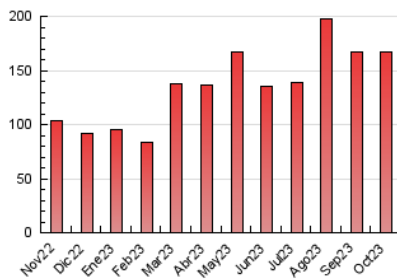

### 3. Per dia del mes (Nacional i Internacional)

Dia	N. únics	Visites	Pàgines	Dia	N. únics	Visites	Pàgines	Dia	N. únics	Visites	Pàgines
1	4.061	4.524	8.273	11	1.473	1.813	4.398	21	2.744	3.099	5.532
2	1.732	2.124	5.367	12	3.828	4.309	7.816	22	2.296	2.571	4.738
3	1.211	1.524	3.817	13	3.784	4.127	7.615	23	3.225	3.636	7.134
4	1.411	1.762	4.432	14	2.026	2.282	4.403	24	1.309	1.575	3.683
5	1.408	1.735	4.535	15	1.191	1.466	3.117	25	1.517	1.803	4.415
6	1.299	1.614	4.335	16	1.445	1.825	4.643	26	1.283	1.607	4.255
7	1.007	1.253	2.931	17	2.180	2.523	5.598	27	2.366	2.641	6.092
8	1.436	1.706	3.540	18	1.123	1.475	3.937	28	4.463	4.761	9.028
9	1.219	1.572	4.039	19	1.689	2.062	4.702	29	6.842	7.289	12.844
10	1.407	1.743	4.036	20	2.533	2.906	5.911	30	3.615	3.989	7.923
								31	1.510	1.840	4.538

##### 4.2 Per franja horària (promig)

Visites\_ (x 1000)

Pàgines (x 1000)

##### 4.3 Per mesos

N. únics / Visites (x 1000)

Pàgines (x 1000)