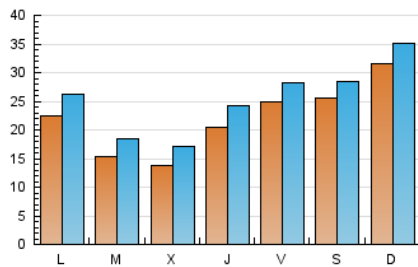

4. Gràfiques (Nacional i Internacional)

4.1 Per dia de la setmana (promig)

N. únics / Visites (x 100)