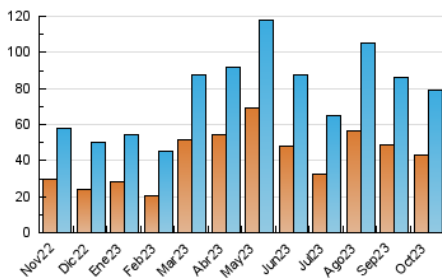

4.2 Per franja horària (promig)

Visites_ (x 1000)

Pàgines (x 1000)

4.3 Per mesos

N. únics / Visites (x 1000)