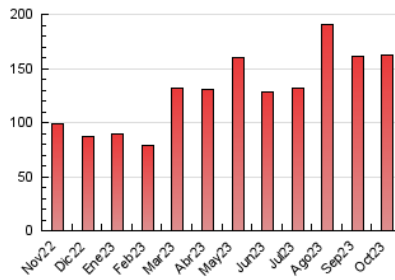

##### 4.2 Per franja horària (promig)

Visites\_ (x 1000)

Pàgines (x 1000)

##### 4.3 Per mesos

N. únics / Visites (x 1000)

Pàgines (x 1000)