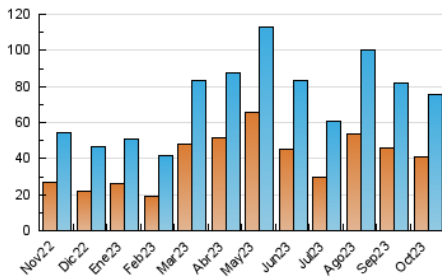

4.2 Per franja horària (promig)

Visites_ (x 1000)

Pàgines (x 1000)

4.3 Per mesos

N. únics / Visites (x 1000)