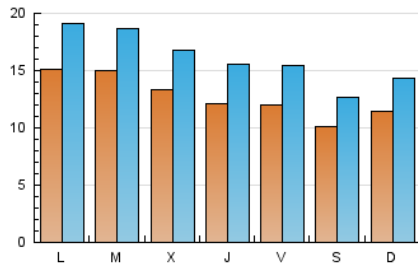

4. Gràfiques (Nacional i Internacional)

4.1 Per dia de la setmana (promig)

N. únics / Visites (x 100)