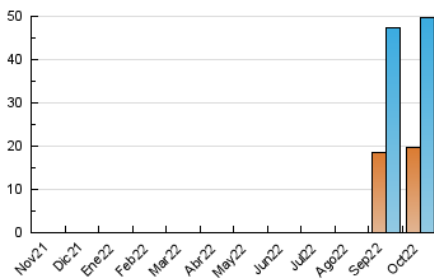

4.3 Per mesos

N. únics / Visites (x 1000)