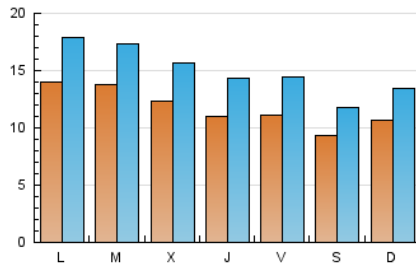

4. Gràfiques (Nacional)

4.1 Per dia de la setmana (promig)

N. únics / Visites (x 100)