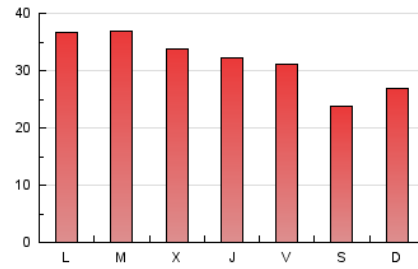

Pàgines (x 100)