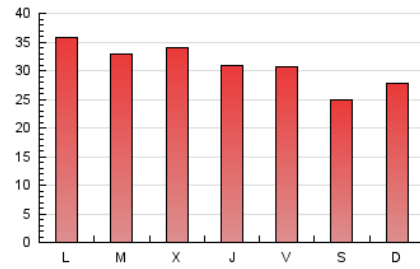

Pàgines (x 100)