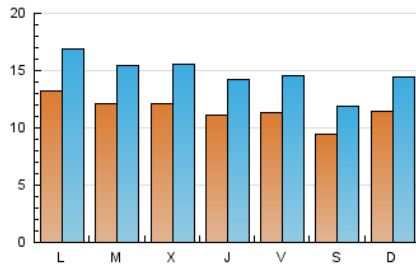

4. Gràfiques (Nacional)

4.1 Per dia de la setmana (promig)

N. únics / Visites (x 100)