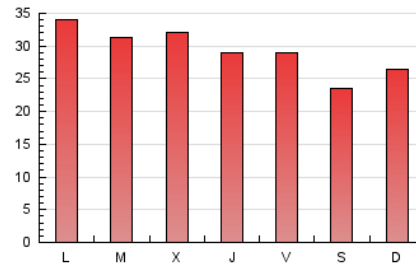

Pàgines (x 100)