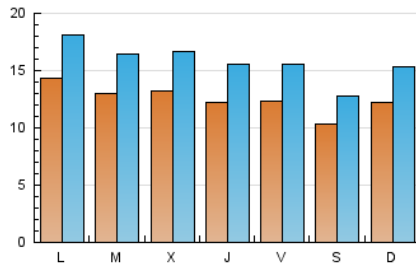

4. Gràfiques (Nacional i Internacional)

4.1 Per dia de la setmana (promig)

N. únics / Visites (x 100)