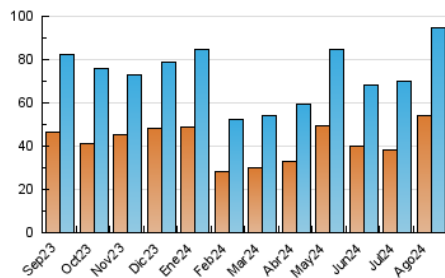

### 4.1 Per dia de la setmana (promig)

N. únics / Visites (x 100)

Pàgines (x 100)

### 4.2 Per franja horària (promig)

Visites\_ (x 1000)

Pàgines (x 1000)

### 4.3 Per mesos

N. únics / Visites (x 1000)

Pàgines (x 1000)