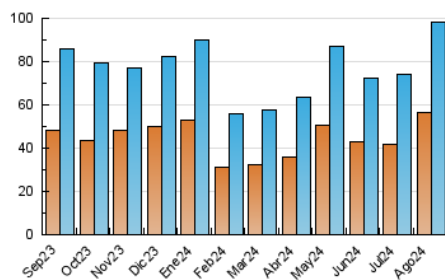

##### 4.2 Per franja horària (promig)

Visites\_ (x 1000)

Pàgines (x 1000)

##### 4.3 Per mesos

N. únics / Visites (x 1000)

Pàgines (x 1000)