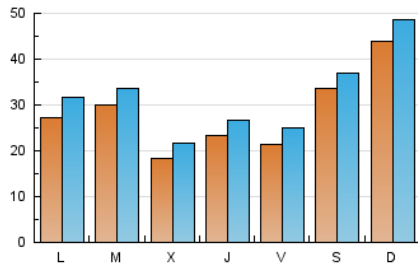

4. Gràfiques (Nacional i Internacional)

4.1 Per dia de la setmana (promig)

N. únics / Visites (x 100)