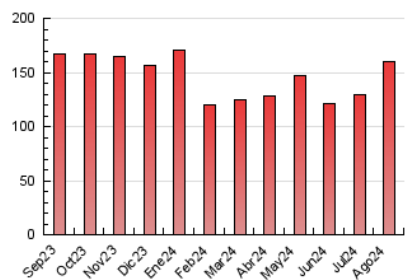

##### 4.2 Per franja horària (promig)

Visites\_ (x 1000)

Pàgines (x 1000)

##### 4.3 Per mesos

N. únics / Visites (x 1000)

Pàgines (x 1000)