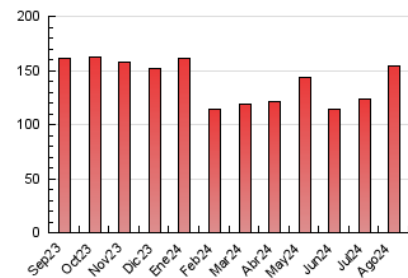

#### 3. Per dia del mes (Nacional)

Dia	N. únics	Visites	Pàgines	Dia	N. únics	Visites	Pàgines	Dia	N. únics	Visites	Pàgines
<b>1</b>	4.055	4.441	6.654	<b>11</b>	11.125	12.045	15.396	<b>21</b>	1.668	1.928	3.279
<b>2</b>	2.660	2.951	4.721	<b>12</b>	2.859	3.278	5.865	<b>22</b>	1.082	1.343	2.589
<b>3</b>	2.624	2.998	4.761	<b>13</b>	1.957	2.286	3.993	<b>23</b>	1.863	2.180	3.737
<b>4</b>	1.513	1.783	3.318	<b>14</b>	1.297	1.574	3.028	<b>24</b>	4.323	4.750	6.738
<b>5</b>	1.239	1.594	3.391	<b>15</b>	1.443	1.769	3.215	<b>25</b>	2.906	3.196	4.868
<b>6</b>	1.670	1.996	3.583	<b>16</b>	1.273	1.574	3.194	<b>26</b>	2.528	2.922	5.345
<b>7</b>	1.957	2.359	4.133	<b>17</b>	1.264	1.522	2.865	<b>27</b>	3.840	4.247	6.941
<b>8</b>	3.458	3.950	5.875	<b>18</b>	1.653	1.915	3.632	<b>28</b>	2.103	2.423	4.263
<b>9</b>	2.686	3.095	5.029	<b>19</b>	3.927	4.458	7.049	<b>29</b>	1.218	1.495	3.173
<b>10</b>	3.290	3.616	5.736	<b>20</b>	4.120	4.419	6.898	<b>30</b>	1.434	1.717	3.452
								<b>31</b>	4.813	5.101	6.844

### 4.1 Per dia de la setmana (promig)

N. únics / Visites (x 100)

Pàgines (x 100)

### 4.2 Per franja horària (promig)

Visites\_ (x 1000)

Pàgines (x 1000)

### 4.3 Per mesos

N. únics / Visites (x 1000)

Pàgines (x 1000)