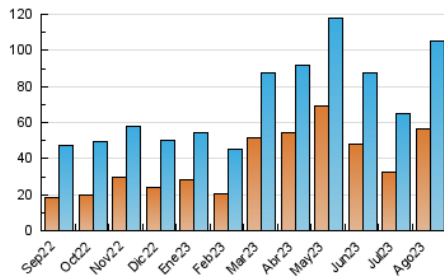

4.2 Per franja horària (promig)

Visites_ (x 1000)

Pàgines (x 1000)

4.3 Per mesos

N. únics / Visites (x 1000)