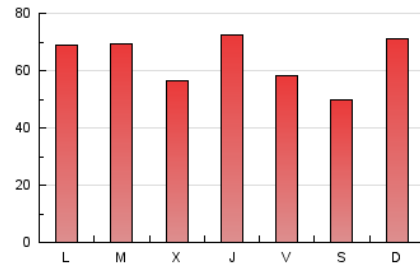

Pàgines (x 100)