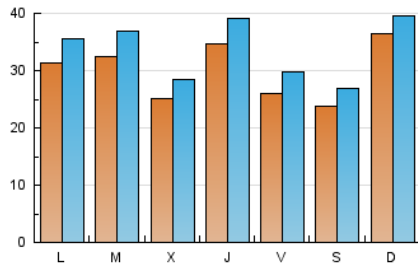

4. Gràfiques (Nacional i Internacional)

4.1 Per dia de la setmana (promig)

N. únics / Visites (x 100)