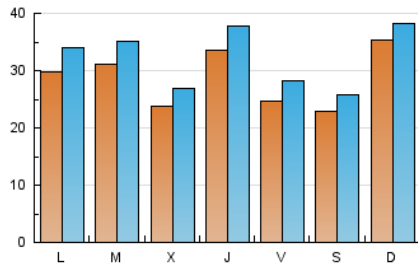

4. Gràfiques (Nacional)

4.1 Per dia de la setmana (promig)

N. únics / Visites (x 100)