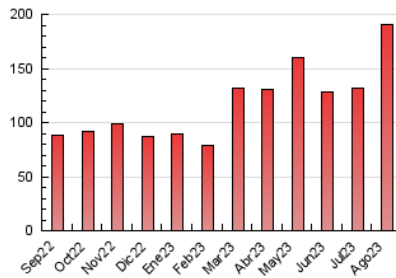

Pàgines (x 1000)