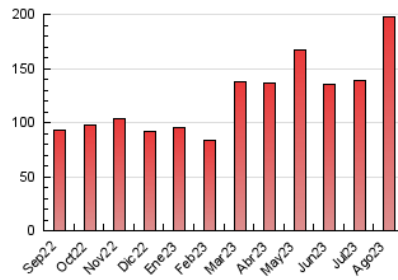

Pàgines (x 1000)