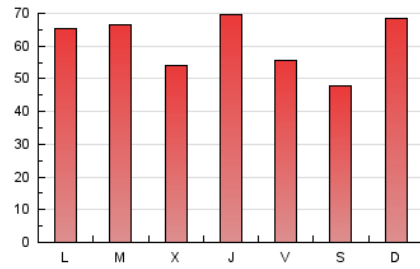

Pàgines (x 100)