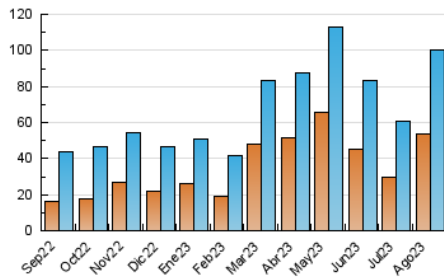

4.2 Per franja horària (promig)

Visites_ (x 1000)

Pàgines (x 1000)

4.3 Per mesos

N. únics / Visites (x 1000)