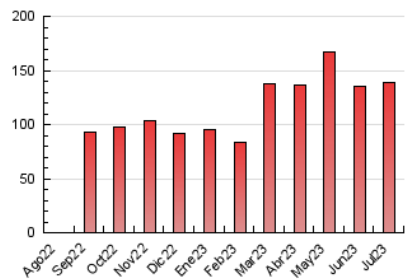

Pàgines (x 1000)