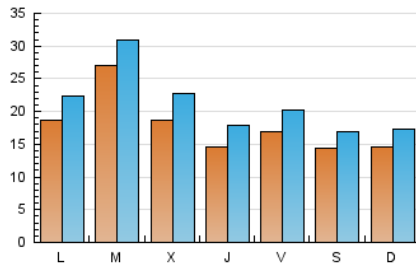

4. Gràfiques (Nacional i Internacional)

4.1 Per dia de la setmana (promig)

N. únics / Visites (x 100)