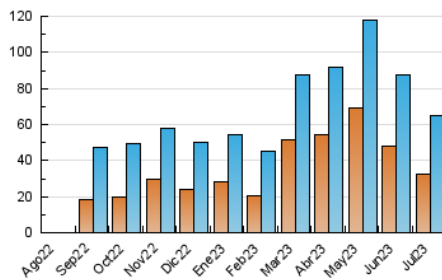

4.3 Per mesos

N. únics / Visites (x 1000)