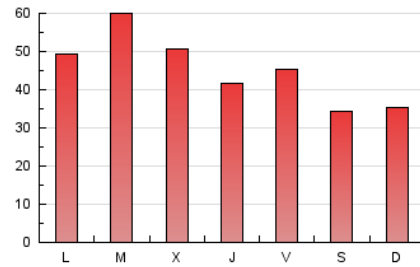

Pàgines (x 100)