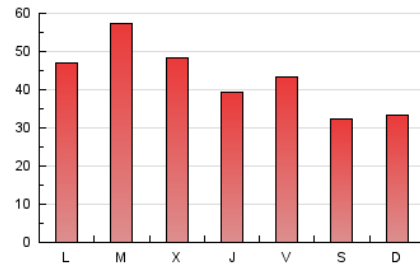

Pàgines (x 100)