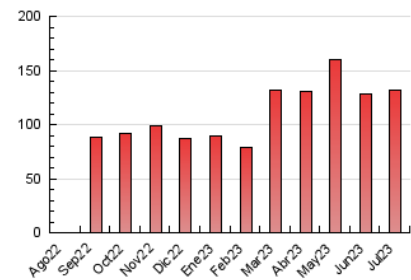

Pàgines (x 1000)