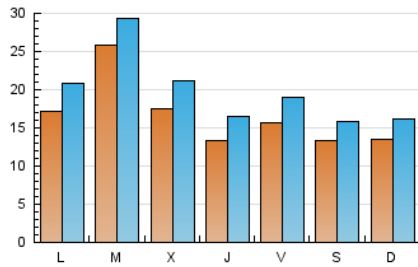

4. Gràfiques (Nacional)

4.1 Per dia de la setmana (promig)

N. únics / Visites (x 100)