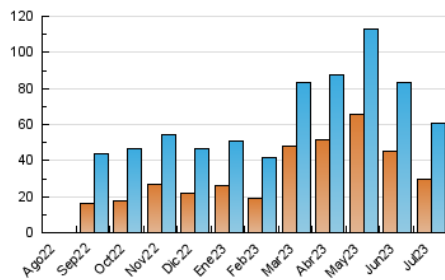

4.3 Per mesos

N. únics / Visites (x 1000)