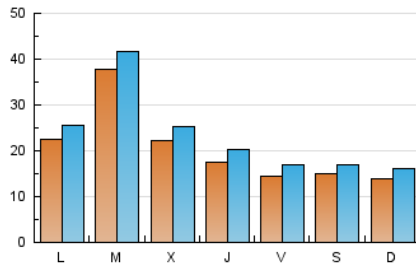

4. Gràfiques (Nacional)

4.1 Per dia de la setmana (promig)

N. únics / Visites (x 100)