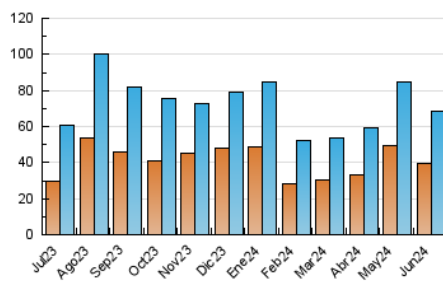

##### 4.1 Per dia de la setmana (promig)

N. únics / Visites (x 100)

Pàgines (x 100)

##### 4.2 Per franja horària (promig)

Visites\_ (x 1000)

Pàgines (x 1000)

##### 4.3 Per mesos

N. únics / Visites (x 1000)

Pàgines (x 1000)