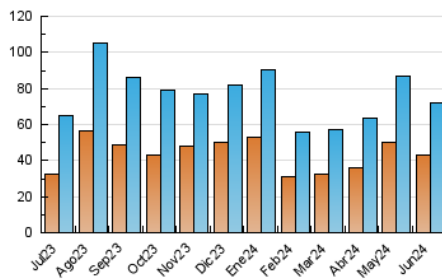

##### 4.2 Per franja horària (promig)

Visites\_ (x 1000)

Pàgines (x 1000)

##### 4.3 Per mesos

N. únics / Visites (x 1000)

Pàgines (x 1000)