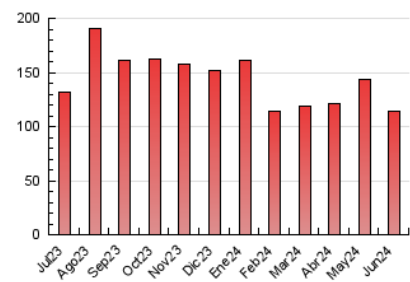

##### 4.1 Per dia de la setmana (promig)

N. únics / Visites (x 100)

Pàgines (x 100)

##### 4.2 Per franja horària (promig)

Visites\_ (x 1000)

Pàgines (x 1000)

##### 4.3 Per mesos

N. únics / Visites (x 1000)

Pàgines (x 1000)