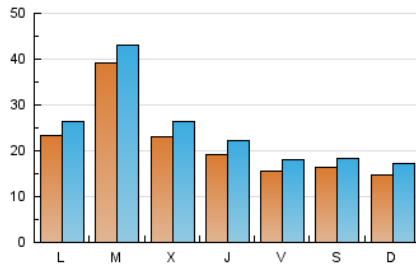

4. Gràfiques (Nacional i Internacional)

4.1 Per dia de la setmana (promig)

N. únics / Visites (x 100)