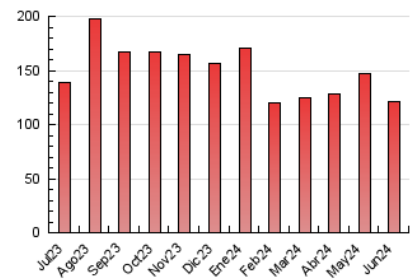

##### 4.2 Per franja horària (promig)

Visites\_ (x 1000)

Pàgines (x 1000)

##### 4.3 Per mesos

N. únics / Visites (x 1000)

Pàgines (x 1000)