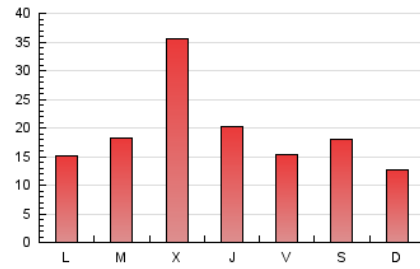

Pàgines (x 100)