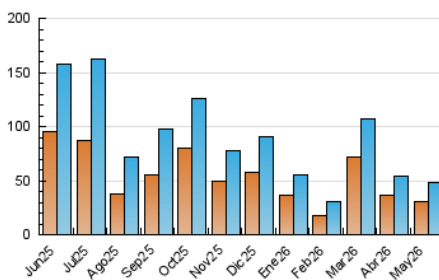

4.3 Per mesos

N. únics / Visites (x 1000)