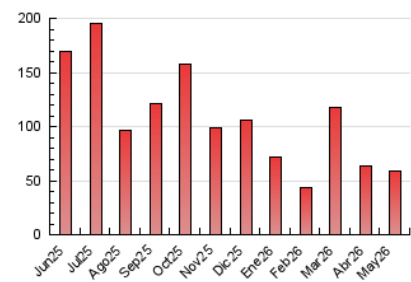

Pàgines (x 1000)