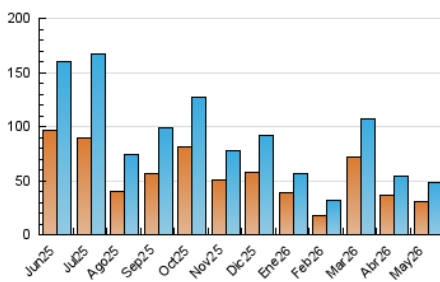

4.3 Per mesos

N. únics / Visites (x 1000)