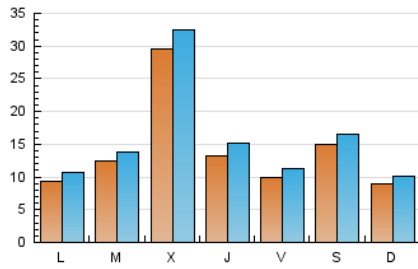

4. Gràfiques (Nacional)

4.1 Per dia de la setmana (promig)

N. únics / Visites (x 100)