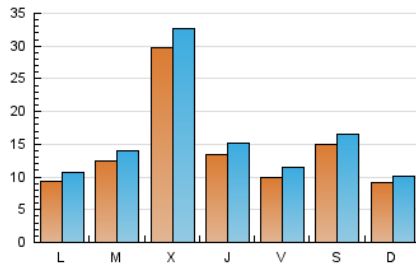

4. Gràfiques (Nacional i Internacional)

4.1 Per dia de la setmana (promig)

N. únics / Visites (x 100)