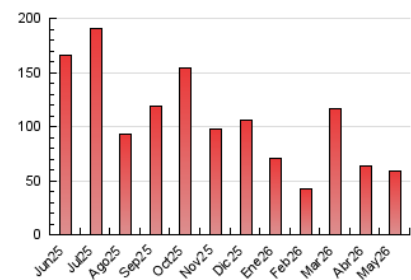

Pàgines (x 1000)