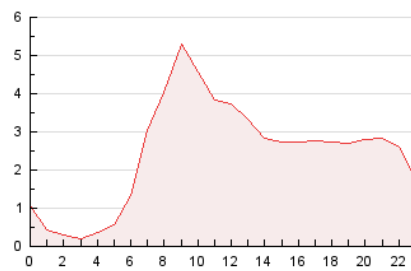

2. Seccions (Nacional i Internacional)

	PÀGINES	%
HOME	13.442	22.95 %
RESTA	45.127	77.05 %

3. Per dia del mes (Nacional i Internacional)

Dia	N. únics	Visites	Pàgines	Dia	N. únics	Visites	Pàgines	Dia	N. únics	Visites	Pàgines
1	1.256	1.386	1.797	11	835	995	1.409	21	1.252	1.396	1.843
2	4.287	4.671	4.354	12	806	962	1.359	22	762	878	1.226
3	1.657	1.807	2.023	13	904	1.077	1.459	23	608	696	892
4	1.211	1.352	1.833	14	946	1.133	1.651	24	590	684	917
5	1.105	1.248	1.666	15	885	1.052	1.517	25	811	935	1.324
6	898	1.079	1.507	16	890	987	1.341	26	2.261	2.430	2.861
7	1.095	1.250	1.975	17	819	927	1.167	27	7.391	8.028	7.925
8	802	935	1.273	18	862	1.015	1.503	28	2.052	2.284	2.655
9	732	826	1.047	19	786	935	1.397	29	1.261	1.450	1.827
10	696	790	1.033	20	2.677	2.865	3.303	30	951	1.072	1.310
								31	761	877	1.175

4. Gràfiques (Nacional i Internacional)

4.1 Per dia de la setmana (promig)

N. únics / Visites (x 100)

Pàgines (x 100)

4.2 Per franja horària (promig)

Visites_ (x 1000)

Pàgines (x 1000)

4.3 Per mesos