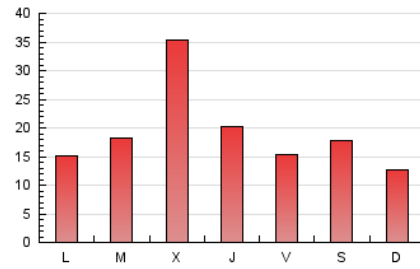

Pàgines (x 100)