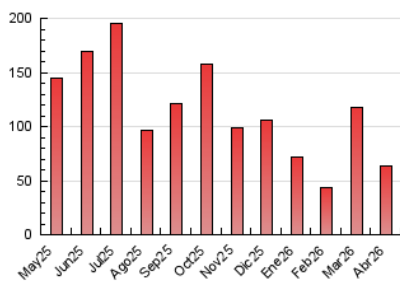

Pàgines (x 1000)