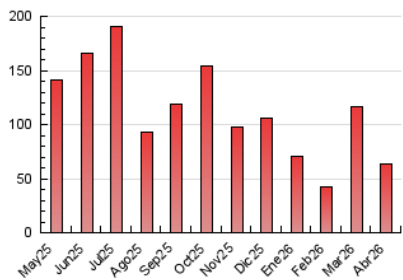

Pàgines (x 1000)