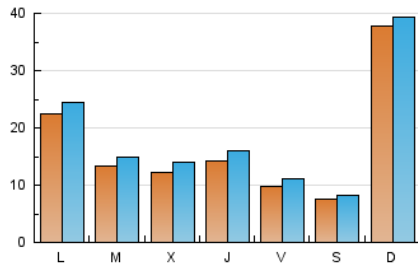

4. Gràfiques (Nacional i Internacional)

4.1 Per dia de la setmana (promig)

N. únics / Visites (x 100)