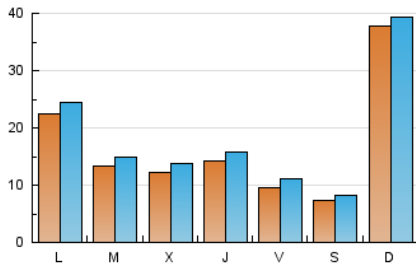

4. Gràfiques (Nacional)

4.1 Per dia de la setmana (promig)

N. únics / Visites (x 100)