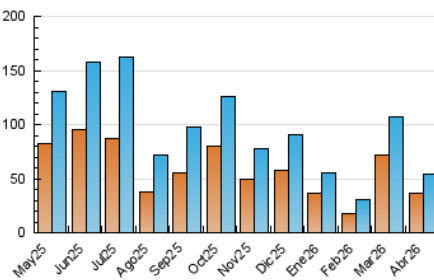

4.3 Per mesos

N. únics / Visites (x 1000)