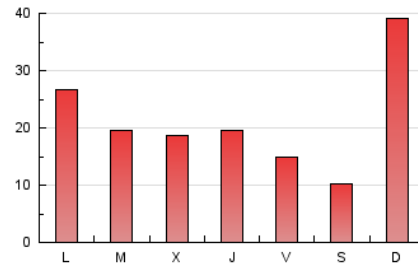

Pàgines (x 100)