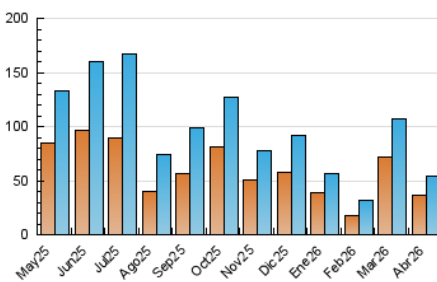

4.3 Per mesos

N. únics / Visites (x 1000)