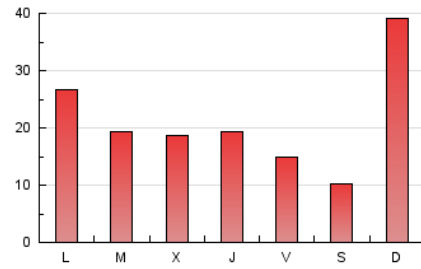

Pàgines (x 100)