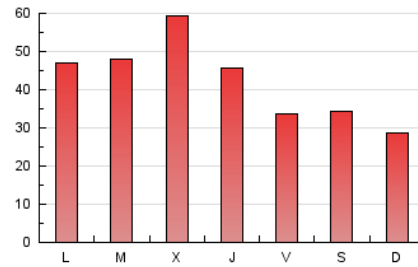

Pàgines (x 100)