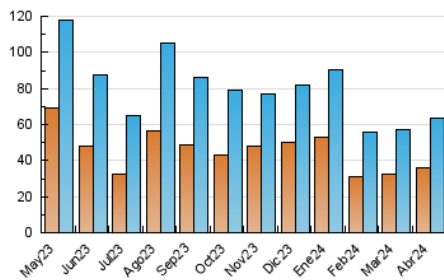

4.3 Per mesos

N. únics / Visites (x 1000)