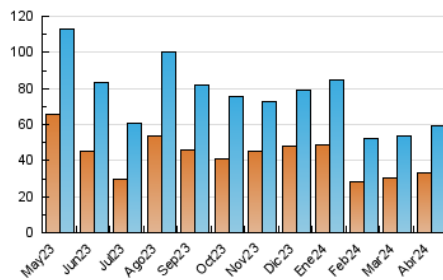

4.3 Per mesos

N. únics / Visites (x 1000)