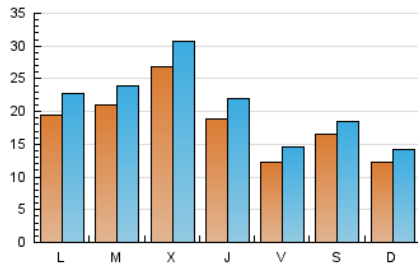

4. Gràfiques (Nacional i Internacional)

4.1 Per dia de la setmana (promig)

N. únics / Visites (x 100)