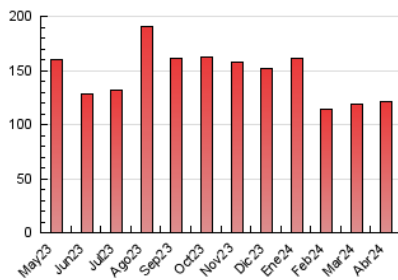

Pàgines (x 1000)