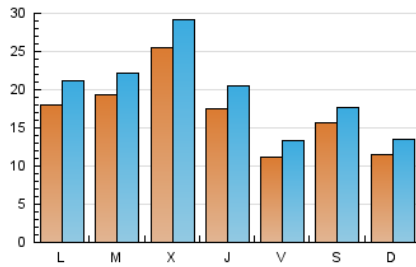

4. Gràfiques (Nacional)

4.1 Per dia de la setmana (promig)

N. únics / Visites (x 100)