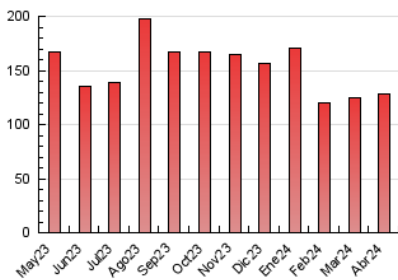

Pàgines (x 1000)