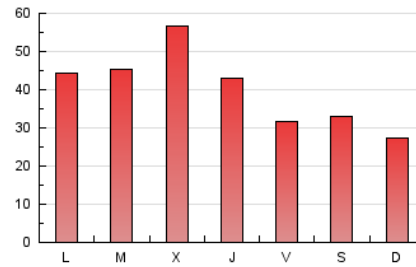

Pàgines (x 100)