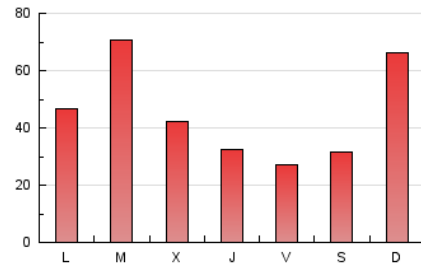

Pàgines (x 100)