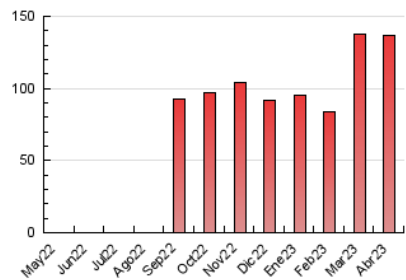

Pàgines (x 1000)