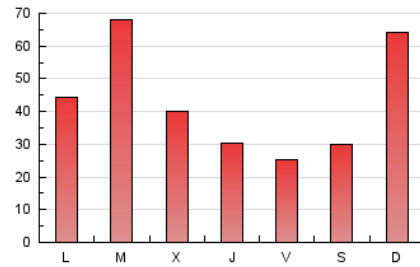

Pàgines (x 100)