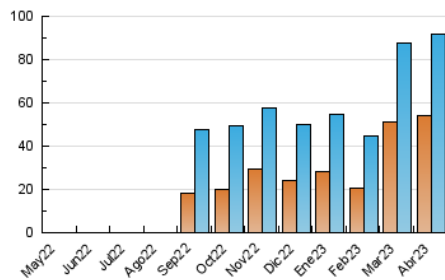

4.3 Per mesos

N. únics / Visites (x 1000)