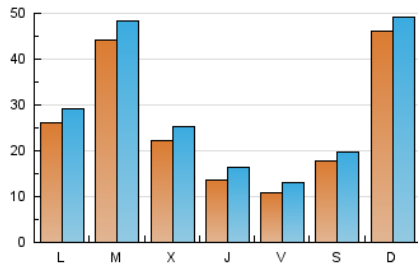

4. Gràfiques (Nacional)

4.1 Per dia de la setmana (promig)

N. únics / Visites (x 100)