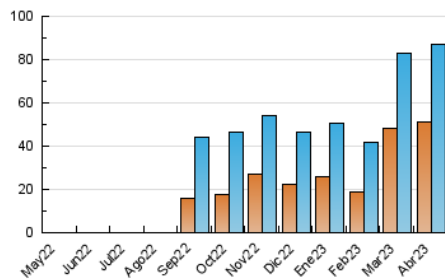

4.3 Per mesos

N. únics / Visites (x 1000)