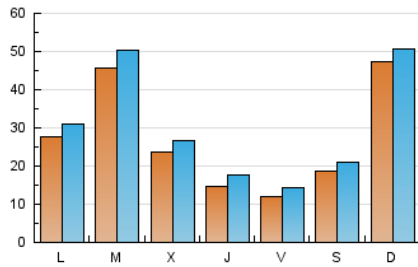

4. Gràfiques (Nacional i Internacional)

4.1 Per dia de la setmana (promig)

N. únics / Visites (x 100)