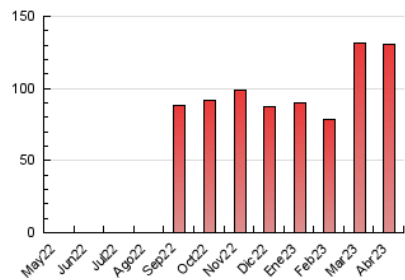

Pàgines (x 1000)