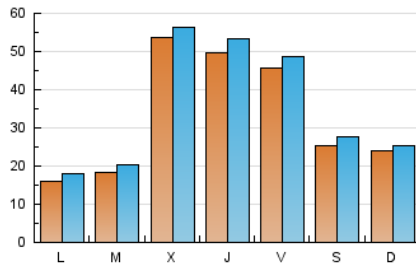

4. Gràfiques (Nacional)

4.1 Per dia de la setmana (promig)

N. únics / Visites (x 100)