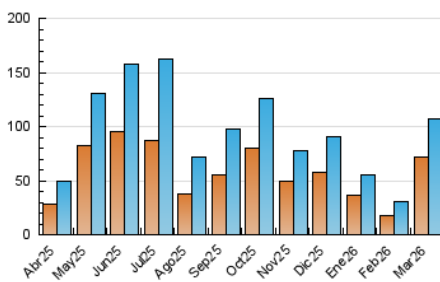

4.3 Per mesos

N. únics / Visites (x 1000)