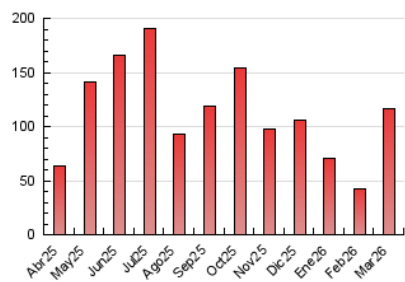

Pàgines (x 1000)