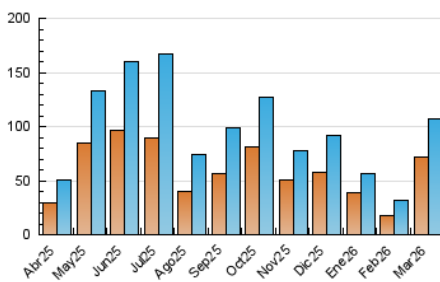

4.3 Per mesos

N. únics / Visites (x 1000)