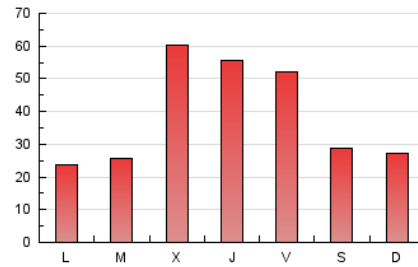

Pàgines (x 100)