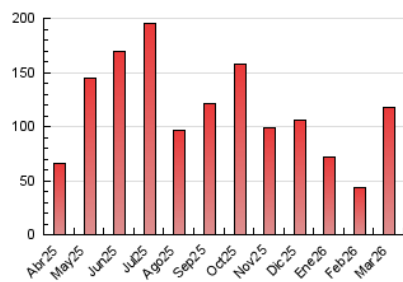

Pàgines (x 1000)