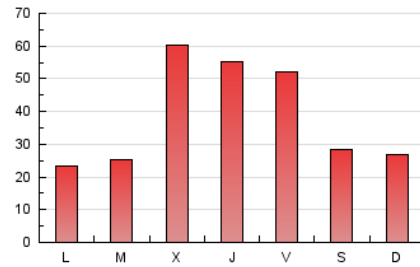

Pàgines (x 100)