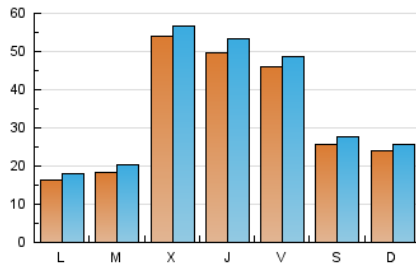

4. Gràfiques (Nacional i Internacional)

4.1 Per dia de la setmana (promig)

N. únics / Visites (x 100)