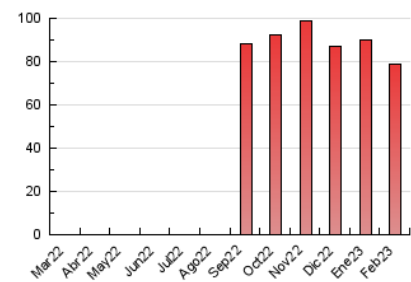

Pàgines (x 1000)