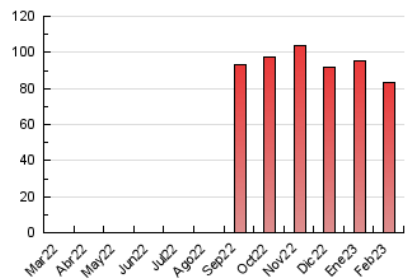

Pàgines (x 1000)