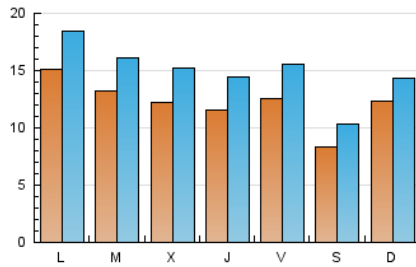

4. Gràfiques (Nacional)

4.1 Per dia de la setmana (promig)

N. únics / Visites (x 100)