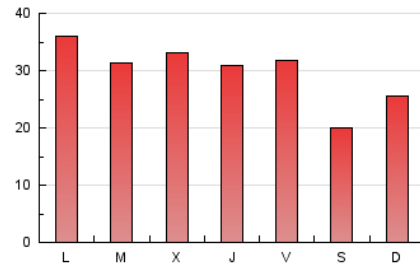

Pàgines (x 100)