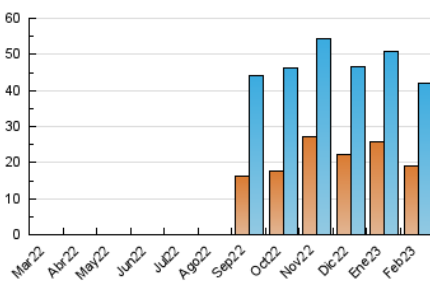

4.3 Per mesos

N. únics / Visites (x 1000)