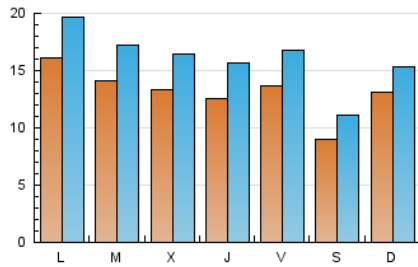

4. Gràfiques (Nacional i Internacional)

4.1 Per dia de la setmana (promig)

N. únics / Visites (x 100)