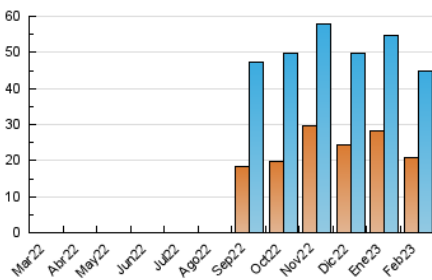

4.3 Per mesos

N. únics / Visites (x 1000)