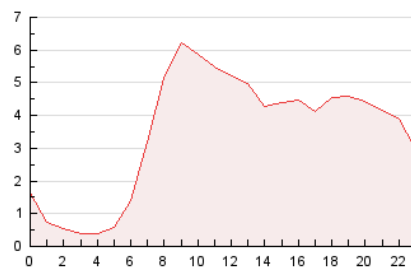

2. Seccions (Nacional i Internacional)

	PÀGINES	%
HOME	31.752	38.00 %
RESTA	51.806	62.00 %

3. Per dia del mes (Nacional i Internacional)

Dia	N. únics	Visites	Pàgines	Dia	N. únics	Visites	Pàgines	Dia	N. únics	Visites	Pàgines
1	1.127	1.429	3.180	11	946	1.136	1.954	21	1.196	1.503	3.006
2	1.479	1.824	3.300	12	930	1.115	1.999	22	1.127	1.402	3.152
3	1.600	1.939	3.359	13	1.382	1.686	3.146	23	1.297	1.573	3.339
4	832	1.047	1.835	14	1.668	1.988	3.476	24	1.182	1.483	3.222
5	935	1.149	2.196	15	1.742	2.084	3.837	25	825	1.041	2.081
6	1.262	1.612	3.297	16	1.138	1.445	2.882	26	928	1.128	2.049
7	965	1.260	2.412	17	1.160	1.440	2.721	27	1.824	2.232	4.004
8	1.350	1.678	3.110	18	983	1.211	2.162	28	1.828	2.121	3.640
9	1.111	1.405	2.798	19	2.466	2.718	3.973				
10	1.525	1.857	3.430	20	1.983	2.327	3.998				

4. Gràfiques (Nacional i Internacional)

4.1 Per dia de la setmana (promig)

N. únics / Visites (x 100)

Pàgines (x 100)

4.2 Per franja horària (promig)

Visites_ (x 1000)

Pàgines (x 1000)

4.3 Per mesos