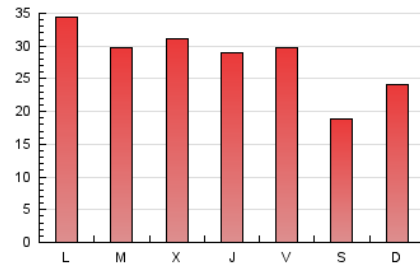

Pàgines (x 100)