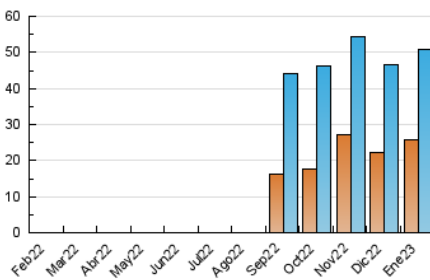

#### 4.2 Per franja horària (promig)

Visites\_\_ (x 1000)

Pàgines (x 1000)

#### 4.3 Per mesos

N. únics / Visites (x 1000)

Pàgines (x 1000)