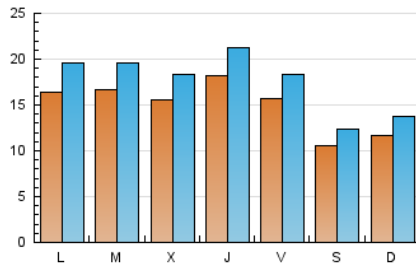

4. Gràfiques (Nacional i Internacional)

4.1 Per dia de la setmana (promig)

N. únics / Visites (x 100)