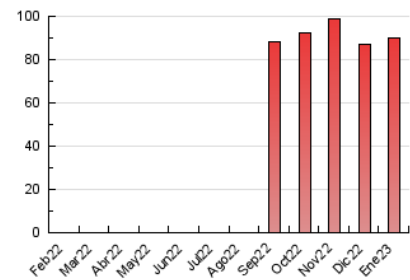

#### 4.2 Per franja horària (promig)

Visites\_\_ (x 1000)

Pàgines (x 1000)

#### 4.3 Per mesos

N. únics / Visites (x 1000)

Pàgines (x 1000)