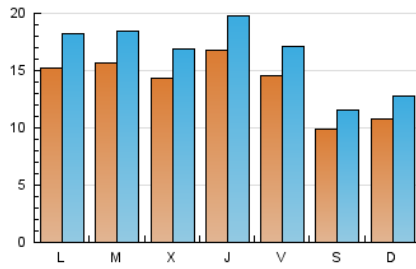

4. Gràfiques (Nacional)

4.1 Per dia de la setmana (promig)

N. únics / Visites (x 100)