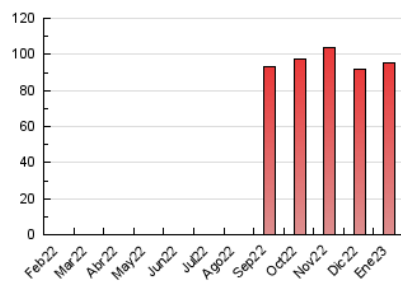

##### 4.2 Per franja horària (promig)

Visites\_\_ (x 1000)

Pàgines (x 1000)

##### 4.3 Per mesos

N. únics / Visites (x 1000)

Pàgines (x 1000)