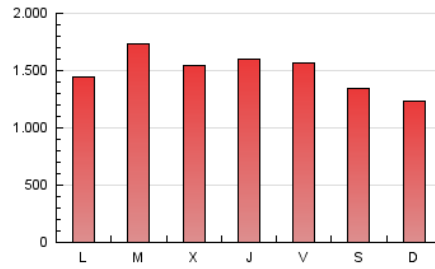

Pàgines (x 100)