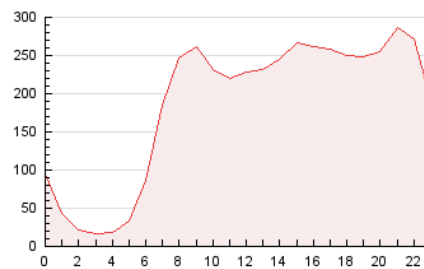

2. Seccions (Nacional)

	PÀGINES	%
HOME	0	0 %
RESTA	4.460.955	100.00 %

3. Per dia del mes (Nacional)

Dia	N. únics	Visites	Pàgines	Dia	N. únics	Visites	Pàgines	Dia	N. únics	Visites	Pàgines
1	78.304	106.172	128.209	11	82.444	114.792	145.215	21	84.542	114.261	143.125
2	72.386	94.164	120.022	12	93.276	129.386	166.770	22	101.511	141.660	178.086
3	73.358	102.279	124.021	13	85.352	115.158	147.273	23	75.237	103.359	126.839
4	85.701	117.331	146.206	14	84.054	116.282	147.205	24	84.664	110.899	136.318
5	106.248	146.076	181.863	15	87.394	114.291	142.596	25	82.941	110.244	139.218
6	97.203	130.757	165.158	16	71.259	91.636	115.978	26	90.288	124.904	148.004
7	108.108	142.851	179.014	17	63.535	87.020	107.034	27	86.420	115.232	146.104
8	99.348	134.724	170.133	18	72.467	101.151	130.293	28	90.821	123.566	150.954
9	99.721	131.603	163.197	19	98.115	135.657	170.694	29	82.724	112.182	141.846
10	71.634	94.207	118.800	20	82.768	110.389	141.466	30	73.542	95.486	125.266
								31	66.658	88.467	114.048

4. Gràfiques (Nacional)

4.1 Per dia de la setmana (promig)

N. únics / Visites (x 100)

Pàgines (x 100)

4.2 Per franja horària (promig)

Visites_ (x 1000)

Pàgines (x 1000)

4.3 Per mesos