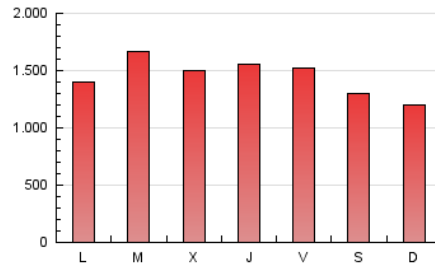

Pàgines (x 100)