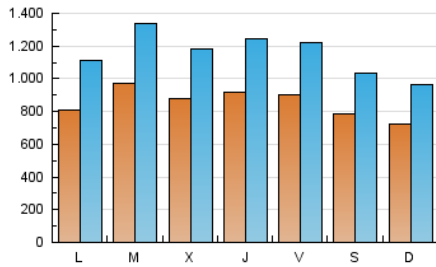

4. Gràfiques (Nacional)

4.1 Per dia de la setmana (promig)

N. únics / Visites (x 100)