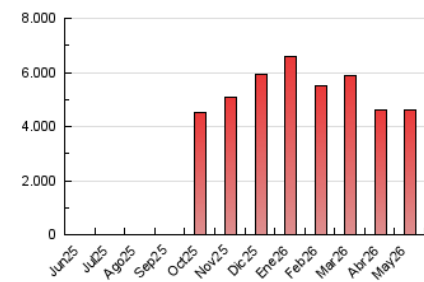

Pàgines (x 1000)