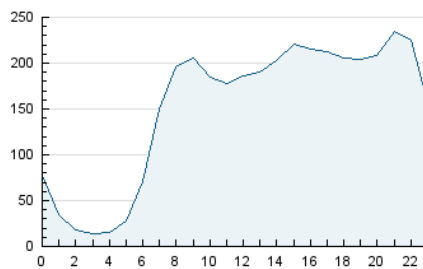

2. Seccions (Nacional)

	PÀGINES	%
HOME	0	0 %
RESTA	4.460.955	100.00 %

3. Per dia del mes (Nacional)

Dia	N. únics	Visites	Pàgines	Dia	N. únics	Visites	Pàgines	Dia	N. únics	Visites	Pàgines
1	78.304	106.172	128.209	11	82.444	114.792	145.215	21	84.542	114.261	143.125
2	72.386	94.164	120.022	12	93.276	129.386	166.770	22	101.511	141.660	178.086
3	73.358	102.279	124.021	13	85.352	115.158	147.273	23	75.237	103.359	126.839
4	85.701	117.331	146.206	14	84.054	116.282	147.205	24	84.664	110.899	136.318
5	106.248	146.076	181.863	15	87.394	114.291	142.596	25	82.941	110.244	139.218
6	97.203	130.757	165.158	16	71.259	91.636	115.978	26	90.288	124.904	148.004
7	108.108	142.851	179.014	17	63.535	87.020	107.034	27	86.420	115.232	146.104
8	99.348	134.724	170.133	18	72.467	101.151	130.293	28	90.821	123.566	150.954
9	99.721	131.603	163.197	19	98.115	135.657	170.694	29	82.724	112.182	141.846
10	71.634	94.207	118.800	20	82.768	110.389	141.466	30	73.542	95.486	125.266
								31	66.658	88.467	114.048

4. Gràfiques (Nacional)

4.1 Per dia de la setmana (promig)

N. únics / Visites (x 100)

Pàgines (x 100)

4.2 Per franja horària (promig)

Visites_ (x 1000)

Pàgines (x 1000)

4.3 Per mesos