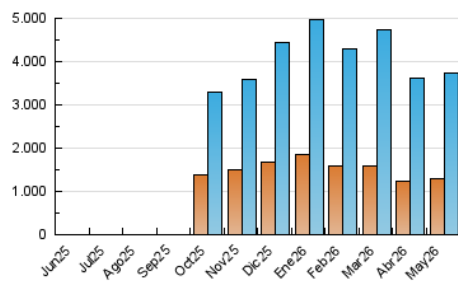

4.3 Per mesos

N. únics / Visites (x 1000)