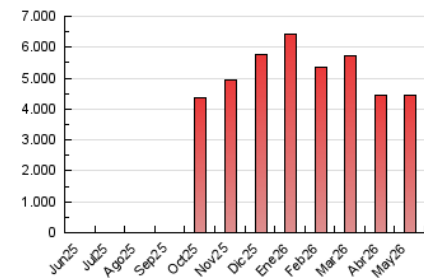

Pàgines (x 1000)