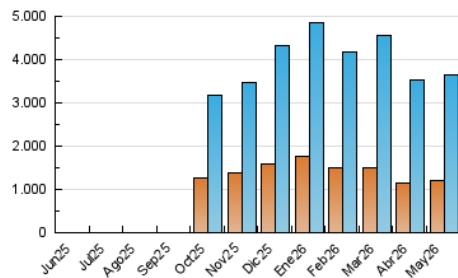

4.3 Per mesos

N. únics / Visites (x 1000)