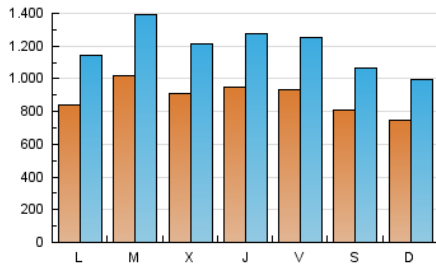

4. Gràfiques (Nacional i Internacional)

4.1 Per dia de la setmana (promig)

N. únics / Visites (x 100)