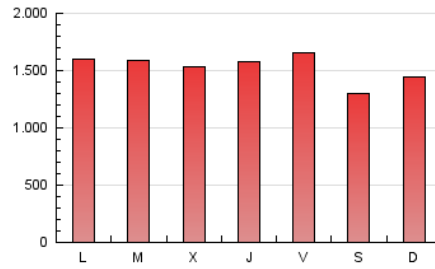

Pàgines (x 100)