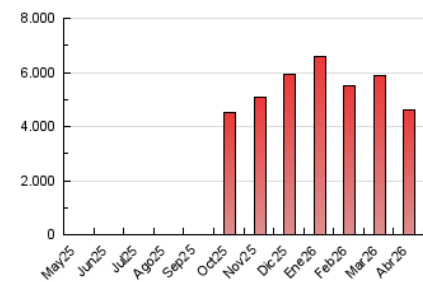

Pàgines (x 1000)