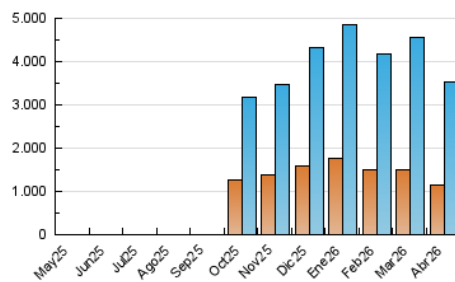

4.3 Per mesos

N. únics / Visites (x 1000)