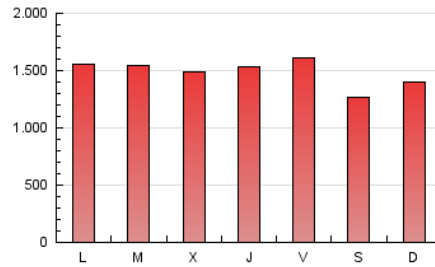

Pàgines (x 100)