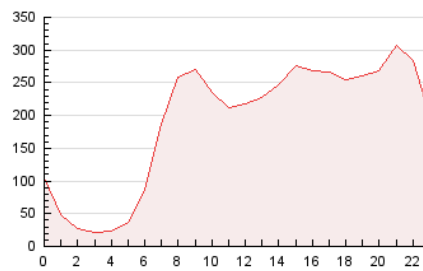

2. Seccions (Nacional i Internacional)

	PÀGINES	%
HOME	0	0 %
RESTA	4.589.156	100.00 %

3. Per dia del mes (Nacional i Internacional)

Dia	N. únics	Visites	Pàgines	Dia	N. únics	Visites	Pàgines	Dia	N. únics	Visites	Pàgines
1	75.157	101.164	131.978	11	77.832	110.400	133.037	21	105.994	141.725	180.852
2	75.958	102.373	129.283	12	96.047	132.661	165.768	22	97.667	131.451	167.984
3	84.475	110.039	143.245	13	83.158	111.103	143.153	23	77.259	105.946	135.259
4	66.843	87.877	111.893	14	82.991	117.586	147.439	24	95.417	135.636	164.387
5	66.253	87.431	110.919	15	93.461	131.635	161.695	25	80.878	105.655	132.459
6	95.602	131.637	167.548	16	99.492	140.049	172.657	26	81.973	110.259	139.502
7	90.275	123.412	156.979	17	116.986	151.844	186.729	27	96.369	134.848	164.942
8	85.834	114.559	145.547	18	88.249	117.476	143.450	28	87.975	120.084	149.241
9	107.642	142.684	175.607	19	98.623	130.252	161.064	29	93.854	127.613	159.305
10	97.977	135.826	168.225	20	93.285	129.450	163.273	30	105.471	139.531	175.736

4. Gràfiques (Nacional i Internacional)

4.1 Per dia de la setmana (promig)

N. únics / Visites (x 100)

Pàgines (x 100)

4.2 Per franja horària (promig)

Visites_ (x 1000)

Pàgines (x 1000)

4.3 Per mesos