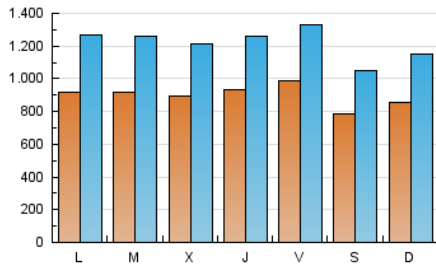

4. Gràfiques (Nacional i Internacional)

4.1 Per dia de la setmana (promig)

N. únics / Visites (x 100)