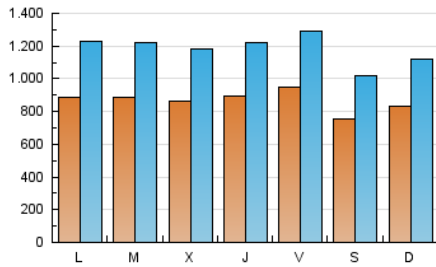

4. Gràfiques (Nacional)

4.1 Per dia de la setmana (promig)

N. únics / Visites (x 100)