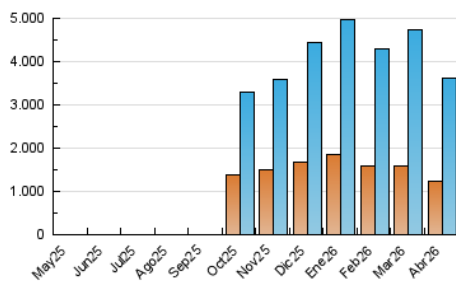

4.3 Per mesos

N. únics / Visites (x 1000)