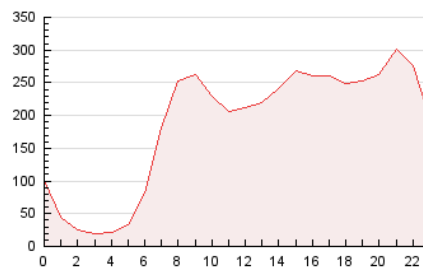

2. Seccions (Nacional)

	PÀGINES	%
HOME	0	0 %
RESTA	4.455.687	100.00 %

3. Per dia del mes (Nacional)

Dia	N. únics	Visites	Pàgines	Dia	N. únics	Visites	Pàgines	Dia	N. únics	Visites	Pàgines
1	72.012	97.754	127.122	11	75.055	107.675	128.971	21	102.261	138.147	175.788
2	72.889	97.665	124.801	12	93.361	129.592	161.899	22	94.250	127.627	163.044
3	81.173	106.655	138.649	13	79.620	107.447	138.863	23	73.667	101.704	130.630
4	64.299	84.630	108.045	14	79.737	114.177	142.729	24	91.672	132.326	159.592
5	63.417	84.597	106.839	15	90.022	127.845	156.852	25	77.772	102.244	128.429
6	92.774	127.364	163.405	16	95.673	135.418	167.464	26	80.034	107.358	136.035
7	86.971	119.817	152.247	17	112.621	146.991	181.469	27	93.492	130.736	160.768
8	83.188	111.914	141.624	18	85.327	114.351	139.499	28	84.688	115.673	145.024
9	104.170	138.663	170.962	19	95.672	126.879	157.047	29	90.308	124.198	154.700
10	94.627	131.264	163.712	20	89.848	126.155	158.464	30	101.878	136.096	171.014

4. Gràfiques (Nacional)

4.1 Per dia de la setmana (promig)

N. únics / Visites (x 100)

Pàgines (x 100)

4.2 Per franja horària (promig)

Visites_ (x 1000)

Pàgines (x 1000)

4.3 Per mesos