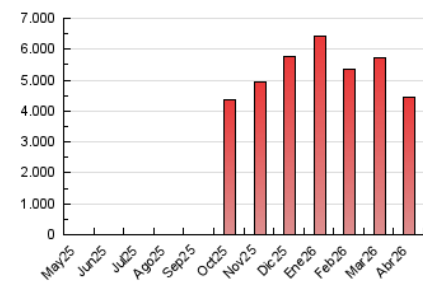

Pàgines (x 1000)