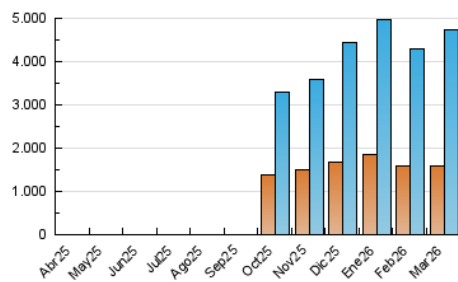

4.3 Per mesos

N. únics / Visites (x 1000)