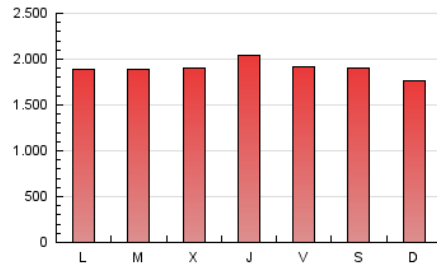

Pàgines (x 100)