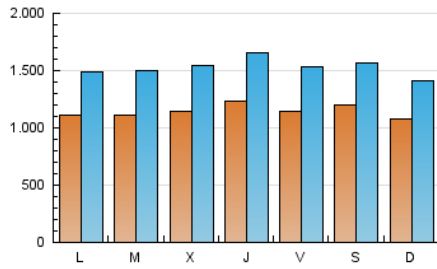

4. Gràfiques (Nacional i Internacional)

4.1 Per dia de la setmana (promig)

N. únics / Visites (x 100)