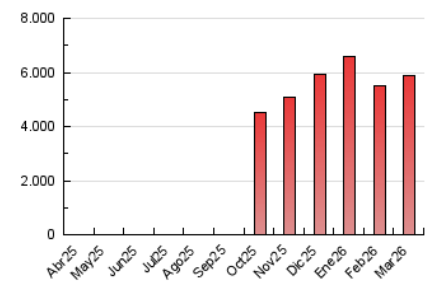

Pàgines (x 1000)