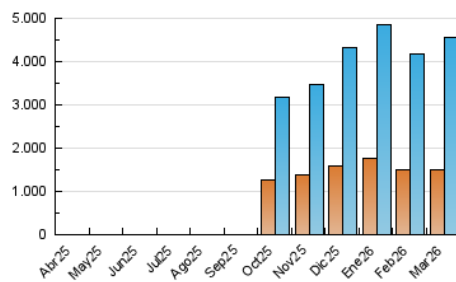

4.3 Per mesos

N. únics / Visites (x 1000)