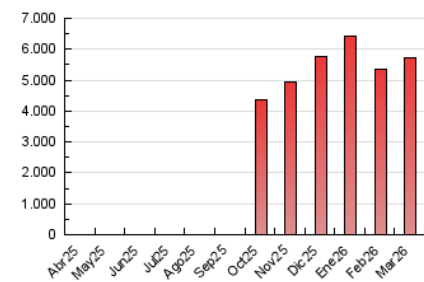

Pàgines (x 1000)