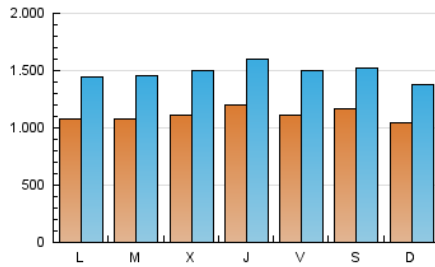

4. Gràfiques (Nacional)

4.1 Per dia de la setmana (promig)

N. únics / Visites (x 100)