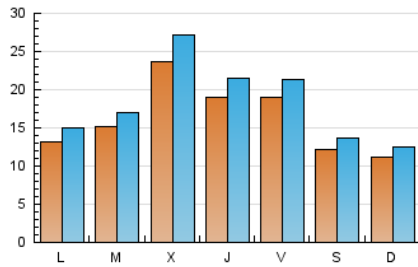

4. Gràfiques (Nacional i Internacional)

4.1 Per dia de la setmana (promig)

N. únics / Visites (x 100)