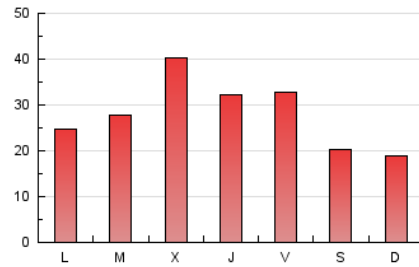

Pàgines (x 100)