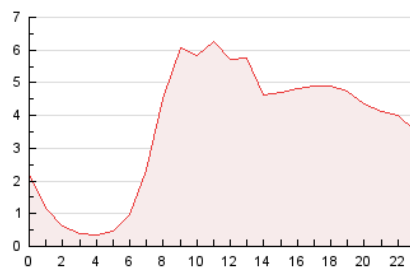

### 3. Per dia del mes (Nacional i Internacional)

Dia	N. únics	Visites	Pàgines	Dia	N. únics	Visites	Pàgines	Dia	N. únics	Visites	Pàgines
1	1.911	2.159	3.418	11	1.691	1.865	2.691	21	1.720	1.973	3.244
2	2.284	2.630	4.077	12	1.857	2.109	3.440	22	1.306	1.493	2.463
3	1.289	1.467	2.326	13	1.526	1.736	2.962	23	1.269	1.431	2.462
4	1.096	1.259	1.969	14	4.010	4.683	6.376	24	864	974	1.441
5	1.403	1.588	2.736	15	2.550	2.923	4.432	25	649	727	1.152
6	2.113	2.318	3.283	16	2.013	2.271	3.523	26	801	889	1.455
7	2.744	3.063	4.533	17	1.059	1.184	1.773	27	1.071	1.232	2.353
8	2.669	2.918	3.824	18	1.030	1.173	1.786	28	977	1.116	1.936
9	2.327	2.567	3.490	19	1.235	1.381	2.265	29	1.055	1.234	2.039
10	1.752	1.882	2.590	20	1.326	1.530	2.487	30	1.572	1.771	2.843
								31	1.163	1.287	2.015

4. Gràfiques (Nacional i Internacional)

4.1 Per dia de la setmana (promig)

N. únics / Visites (x 100)

Pàgines (x 100)

4.2 Per franja horària (promig)

Visites\_\_ (x 1000)

Pàgines (x 1000)

4.3 Per mesos