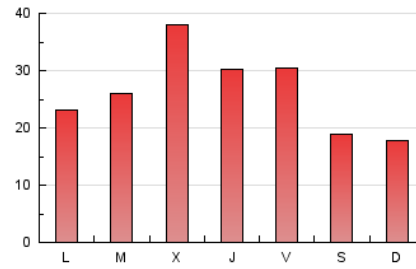

Pàgines (x 100)