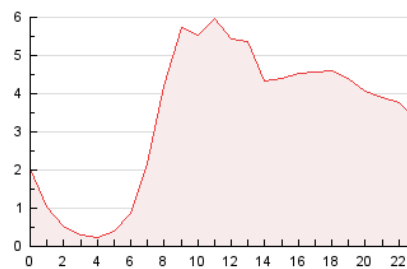

#### 3. Per dia del mes (Nacional)

Dia	N. únics	Visites	Pàgines	Dia	N. únics	Visites	Pàgines	Dia	N. únics	Visites	Pàgines
1	1.749	1.989	3.205	11	1.597	1.764	2.544	21	1.603	1.850	3.084
2	2.080	2.412	3.789	12	1.695	1.937	3.214	22	1.203	1.381	2.318
3	1.189	1.361	2.180	13	1.411	1.608	2.793	23	1.155	1.314	2.300
4	995	1.151	1.810	14	3.744	4.389	6.016	24	804	909	1.351
5	1.290	1.464	2.570	15	2.335	2.693	4.133	25	612	687	1.090
6	1.991	2.185	3.086	16	1.826	2.079	3.282	26	723	803	1.333
7	2.573	2.886	4.294	17	978	1.100	1.666	27	954	1.107	2.144
8	2.533	2.773	3.627	18	948	1.087	1.682	28	895	1.021	1.793
9	2.152	2.374	3.230	19	1.136	1.278	2.131	29	936	1.103	1.864
10	1.636	1.756	2.376	20	1.230	1.423	2.341	30	1.430	1.621	2.629
								31	1.066	1.187	1.872

4. Gràfiques (Nacional)

4.1 Per dia de la setmana (promig)

N. únics / Visites (x 100)

Pàgines (x 100)

4.2 Per franja horària (promig)

Visites\_\_ (x 1000)

Pàgines (x 1000)

4.3 Per mesos