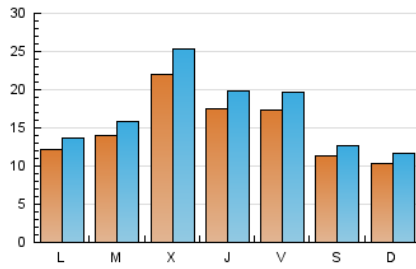

4. Gràfiques (Nacional)

4.1 Per dia de la setmana (promig)

N. únics / Visites (x 100)