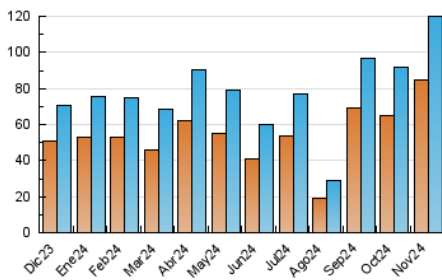

4.3 Per mesos

N. únics / Visites (x 1000)