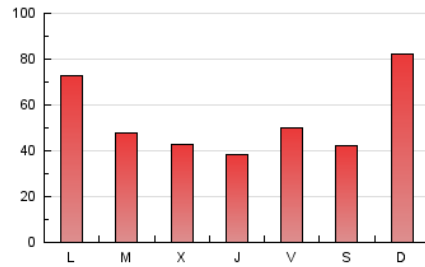

Pàgines (x 100)