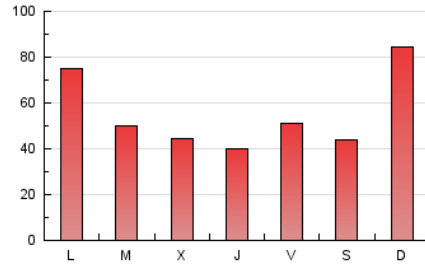

Pàgines (x 100)