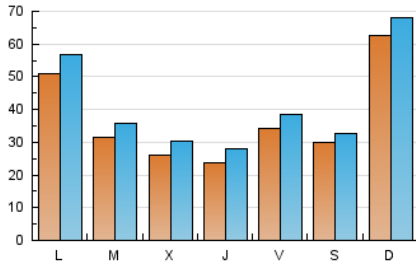

4. Gràfiques (Nacional i Internacional)

4.1 Per dia de la setmana (promig)

N. únics / Visites (x 100)