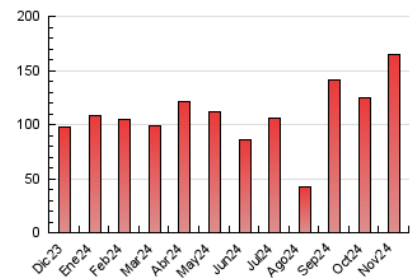

Pàgines (x 1000)