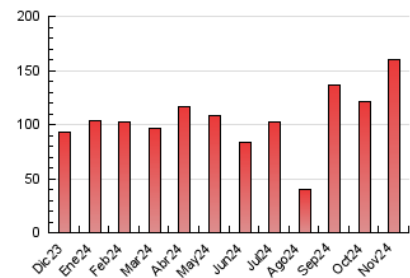

Pàgines (x 1000)