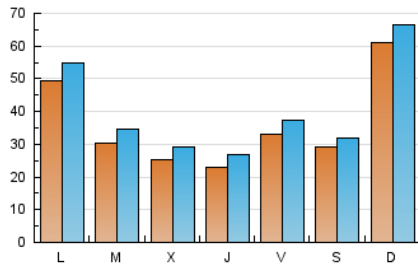

4. Gràfiques (Nacional)

4.1 Per dia de la setmana (promig)

N. únics / Visites (x 100)