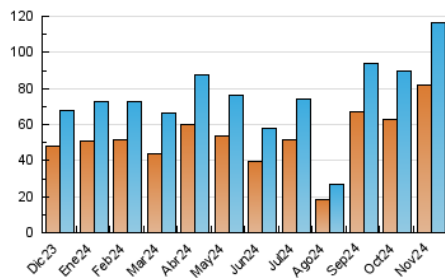

4.3 Per mesos

N. únics / Visites (x 1000)