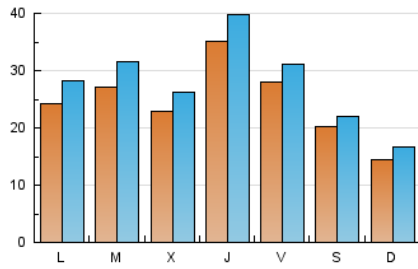

4. Gràfiques (Nacional i Internacional)

4.1 Per dia de la setmana (promig)

N. únics / Visites (x 100)