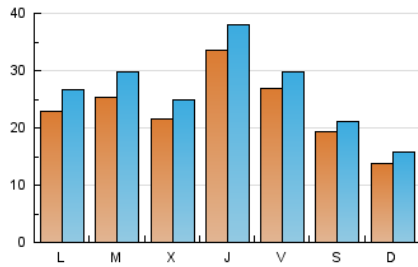

4. Gràfiques (Nacional)

4.1 Per dia de la setmana (promig)

N. únics / Visites (x 100)