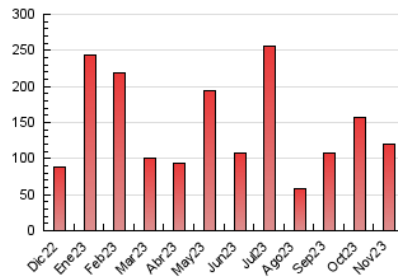

### 3. Per dia del mes (Nacional i Internacional)

Dia	N. únics	Visites	Pàgines	Dia	N. únics	Visites	Pàgines	Dia	N. únics	Visites	Pàgines
1	1.206	1.412	2.129	11	2.726	2.955	4.191	21	1.767	2.105	3.312
2	2.431	2.764	3.961	12	1.929	2.191	3.301	22	1.560	1.884	2.937
3	2.225	2.493	3.399	13	2.151	2.536	3.783	23	2.513	2.885	3.782
4	1.454	1.625	2.134	14	2.344	2.771	4.257	24	1.616	1.849	2.602
5	1.336	1.525	2.199	15	2.564	2.877	4.570	25	937	1.062	1.482
6	3.017	3.519	5.555	16	2.243	2.574	3.798	26	1.030	1.218	1.720
7	3.910	4.506	6.486	17	1.850	2.138	3.201	27	2.332	2.683	3.693
8	2.686	3.092	4.481	18	2.946	3.185	3.911	28	2.798	3.224	4.404
9	7.182	7.968	9.756	19	1.525	1.752	2.534	29	3.392	3.854	5.618
10	5.553	5.968	7.442	20	2.190	2.539	3.734	30	3.135	3.671	5.329

##### 4.2 Per franja horària (promig)

Visites\_ (x 1000)

Pàgines (x 1000)

##### 4.3 Per mesos

N. únics / Visites (x 1000)

Pàgines (x 1000)