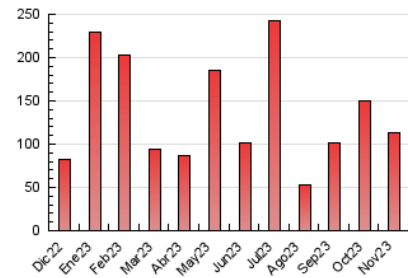

##### 4.2 Per franja horària (promig)

Visites\_ (x 1000)

Pàgines (x 1000)

##### 4.3 Per mesos

N. únics / Visites (x 1000)

Pàgines (x 1000)