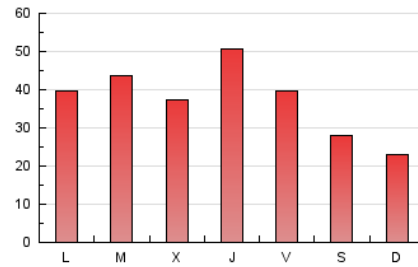

Pàgines (x 100)