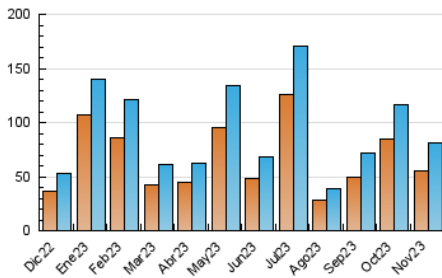

4.2 Per franja horària (promig)

Visites_ (x 1000)

Pàgines (x 1000)

4.3 Per mesos

N. únics / Visites (x 1000)