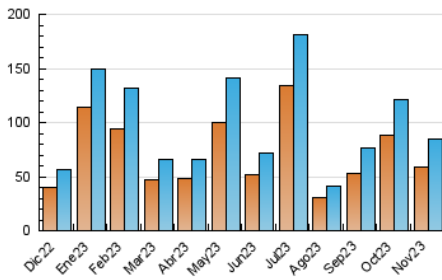

4.2 Per franja horària (promig)

Visites_ (x 1000)

Pàgines (x 1000)

4.3 Per mesos

N. únics / Visites (x 1000)