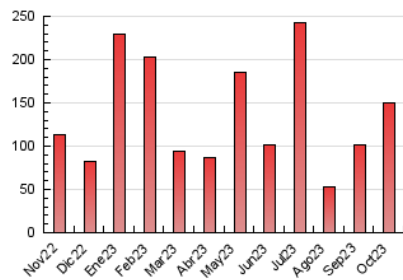

##### 4.2 Per franja horària (promig)

Visites\_ (x 1000)

Pàgines (x 1000)

##### 4.3 Per mesos

N. únics / Visites (x 1000)

Pàgines (x 1000)