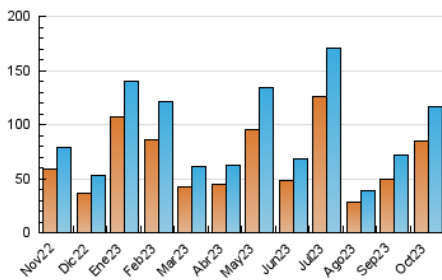

4.2 Per franja horària (promig)

Visites_ (x 1000)

Pàgines (x 1000)

4.3 Per mesos

N. únics / Visites (x 1000)