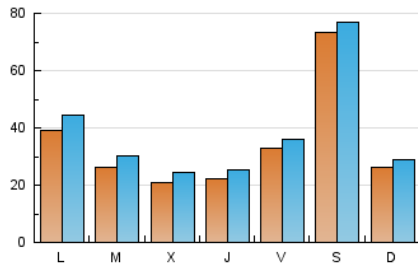

4. Gràfiques (Nacional)

4.1 Per dia de la setmana (promig)

N. únics / Visites (x 100)