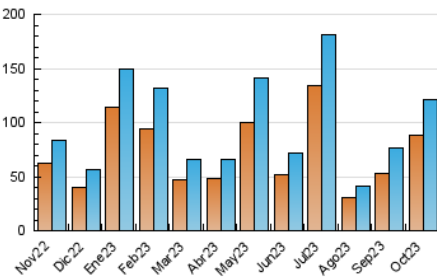

4.2 Per franja horària (promig)

Visites_ (x 1000)

Pàgines (x 1000)

4.3 Per mesos

N. únics / Visites (x 1000)