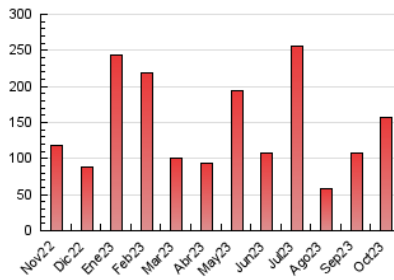

##### 4.2 Per franja horària (promig)

Visites\_ (x 1000)

Pàgines (x 1000)

##### 4.3 Per mesos

N. únics / Visites (x 1000)

Pàgines (x 1000)