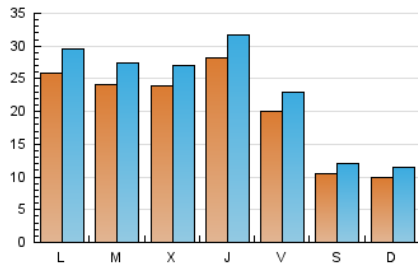

4. Gràfiques (Nacional)

4.1 Per dia de la setmana (promig)

N. únics / Visites (x 100)