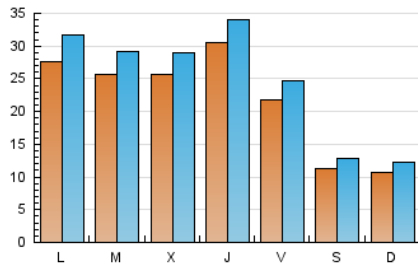

4. Gràfiques (Nacional i Internacional)

4.1 Per dia de la setmana (promig)

N. únics / Visites (x 100)