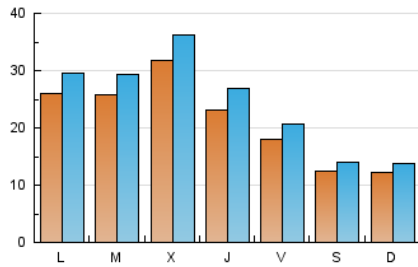

4. Gràfiques (Nacional)

4.1 Per dia de la setmana (promig)

N. únics / Visites (x 100)