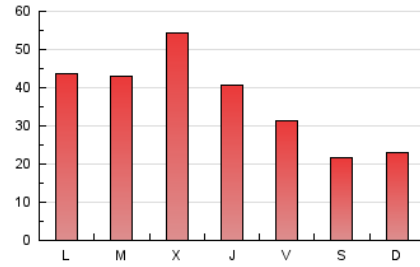

Pàgines (x 100)