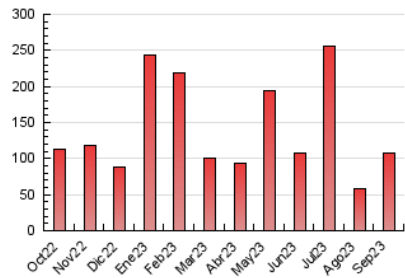

Pàgines (x 1000)