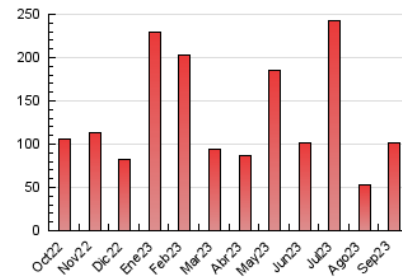

Pàgines (x 1000)