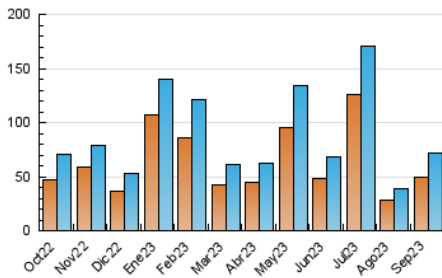

2. Seccions (Nacional)

	PÀGINES	%
HOME	17.294	16.93 %
RESTA	84.871	83.07 %

3. Per dia del mes (Nacional)

Dia	N. únics	Visites	Pàgines	Dia	N. únics	Visites	Pàgines	Dia	N. únics	Visites	Pàgines
1	1.319	1.512	2.196	11	1.621	1.894	2.873	21	2.007	2.295	3.196
2	830	967	1.540	12	1.667	1.956	2.989	22	1.429	1.631	2.308
3	986	1.087	1.810	13	1.878	2.195	3.264	23	978	1.104	1.845
4	1.177	1.372	2.538	14	2.462	2.809	4.157	24	1.210	1.398	2.015
5	1.546	1.848	3.290	15	1.475	1.732	2.513	25	2.070	2.408	3.267
6	5.242	5.968	8.281	16	1.040	1.175	1.713	26	2.536	2.857	3.863
7	2.550	2.977	4.521	17	1.239	1.412	1.991	27	2.304	2.672	3.790
8	2.708	3.109	4.441	18	5.559	6.144	7.758	28	2.200	2.632	3.525
9	1.551	1.753	2.587	19	4.531	5.112	6.266	29	2.052	2.329	3.191
10	1.451	1.633	2.769	20	3.263	3.668	5.142	30	1.803	2.009	2.526

4. Gràfiques (Nacional)

4.1 Per dia de la setmana (promig)

N. únics / Visites (x 100)

Pàgines (x 100)

4.2 Per franja horària (promig)

Visites_ (x 1000)

Pàgines (x 1000)

4.3 Per mesos

N. únics / Visites (x 1000)

Pàgines (x 1000)

5. Observacions

Este Medio Electrónico de Comunicación ha sido medido por la herramienta Google Analytics de Google (GA4)

6. Definicions bàsiques (Para més informació cal veure Normes Tècniques per al Control dels Mitjans Electrònics de Comunicació)

Visita:

Una seqüència ininterrompuda de pàgines servides a un usuari vàlid. Si aquest usuari no realitza peticions de pàgines en un període de temps (30 min) la següent petició constituirà l'inici d'una nova visita.