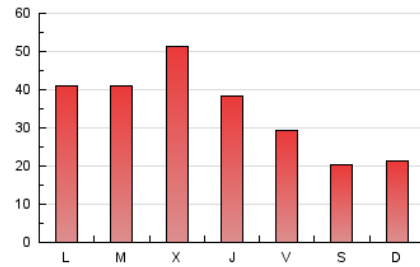

Pàgines (x 100)