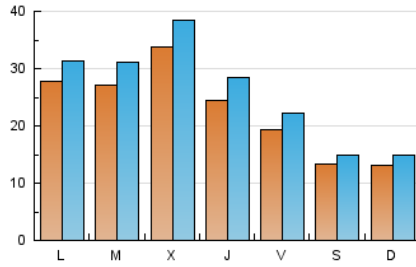

4. Gràfiques (Nacional i Internacional)

4.1 Per dia de la setmana (promig)

N. únics / Visites (x 100)