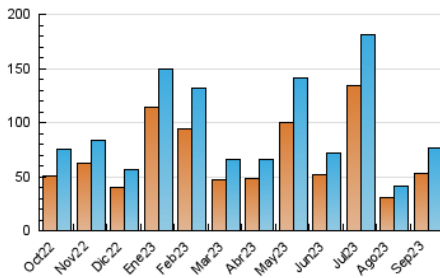

4.2 Per franja horària (promig)

Visites__ (x 1000)

Pàgines (x 1000)

4.3 Per mesos

N. únics / Visites (x 1000)