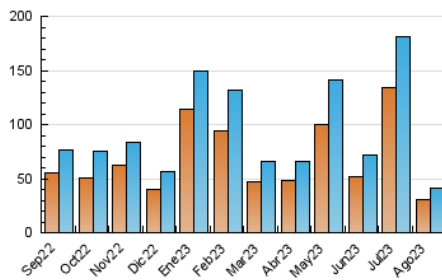

##### 4.2 Per franja horària (promig)

Visites\_ (x 1000)

Pàgines (x 1000)

##### 4.3 Per mesos

N. únics / Visites (x 1000)

Pàgines (x 1000)