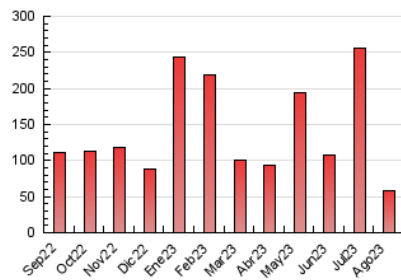

##### 4.2 Per franja horària (promig)

Visites\_ (x 1000)

Pàgines (x 1000)

##### 4.3 Per mesos

N. únics / Visites (x 1000)

Pàgines (x 1000)