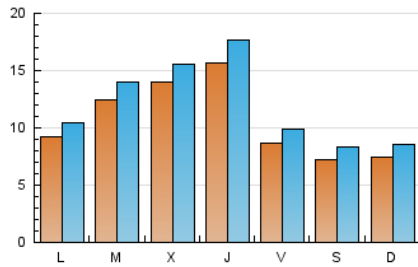

4. Gràfiques (Nacional)

4.1 Per dia de la setmana (promig)

N. únics / Visites (x 100)