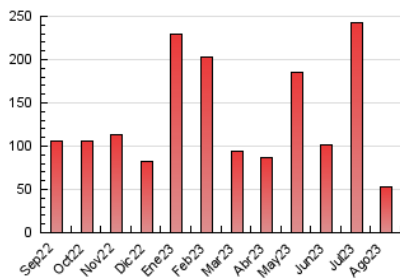

##### 4.1 Per dia de la setmana (promig)

N. únics / Visites (x 100)

Pàgines (x 100)

##### 4.2 Per franja horària (promig)

Visites\_ (x 1000)

Pàgines (x 1000)

##### 4.3 Per mesos

N. únics / Visites (x 1000)

Pàgines (x 1000)