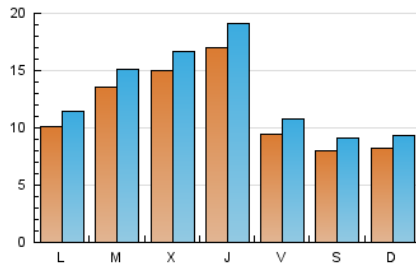

4. Gràfiques (Nacional i Internacional)

4.1 Per dia de la setmana (promig)

N. únics / Visites (x 100)