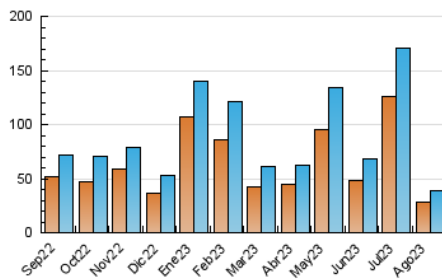

##### 4.1 Per dia de la setmana (promig)

N. únics / Visites (x 100)

Pàgines (x 100)

##### 4.2 Per franja horària (promig)

Visites\_ (x 1000)

Pàgines (x 1000)

##### 4.3 Per mesos

N. únics / Visites (x 1000)

Pàgines (x 1000)