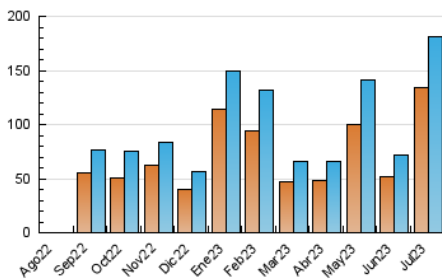

##### 4.2 Per franja horària (promig)

Visites\_ (x 1000)

Pàgines (x 1000)

##### 4.3 Per mesos

N. únics / Visites (x 1000)

Pàgines (x 1000)