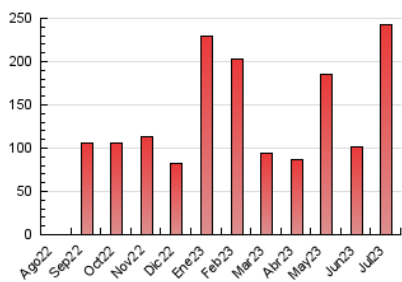

### 4.1 Per dia de la setmana (promig)

N. únics / Visites (x 100)

Pàgines (x 100)

### 4.2 Per franja horària (promig)

Visites\_ (x 1000)

Pàgines (x 1000)

### 4.3 Per mesos

N. únics / Visites (x 1000)

Pàgines (x 1000)