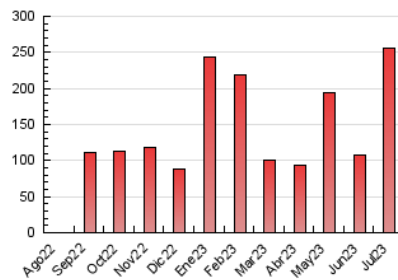

##### 4.2 Per franja horària (promig)

Visites\_ (x 1000)

Pàgines (x 1000)

##### 4.3 Per mesos

N. únics / Visites (x 1000)

Pàgines (x 1000)