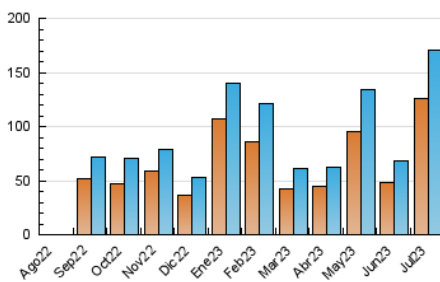

### 4.1 Per dia de la setmana (promig)

N. únics / Visites (x 100)

Pàgines (x 100)

### 4.2 Per franja horària (promig)

Visites\_ (x 1000)

Pàgines (x 1000)

### 4.3 Per mesos

N. únics / Visites (x 1000)

Pàgines (x 1000)