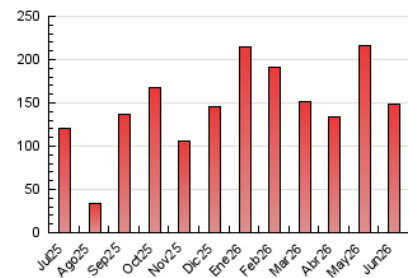

Pàgines (x 1000)