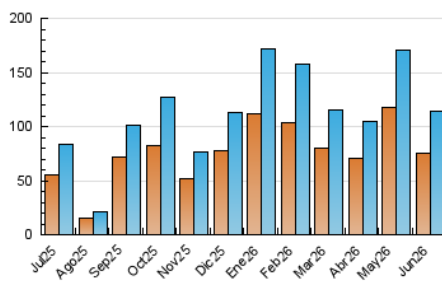

##### 4.1 Per dia de la setmana (promig)

N. únics / Visites (x 100)

Pàgines (x 100)

##### 4.2 Per franja horària (promig)

Visites\_ (x 1000)

Pàgines (x 1000)

##### 4.3 Per mesos

N. únics / Visites (x 1000)

Pàgines (x 1000)