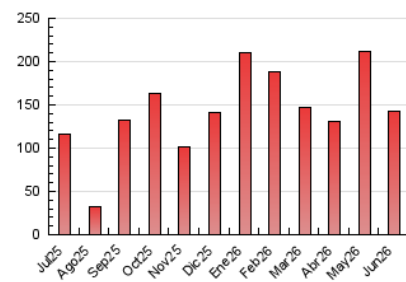

##### 4.1 Per dia de la setmana (promig)

N. únics / Visites (x 100)

Pàgines (x 100)

##### 4.2 Per franja horària (promig)

Visites\_ (x 1000)

Pàgines (x 1000)

##### 4.3 Per mesos

N. únics / Visites (x 1000)

Pàgines (x 1000)