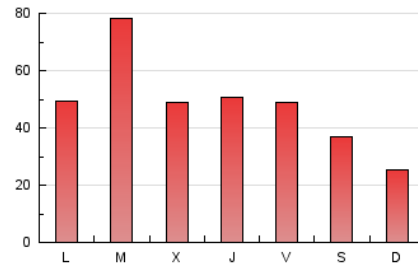

Pàgines (x 100)