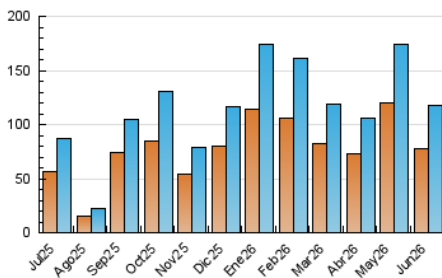

4.3 Per mesos

N. únics / Visites (x 1000)