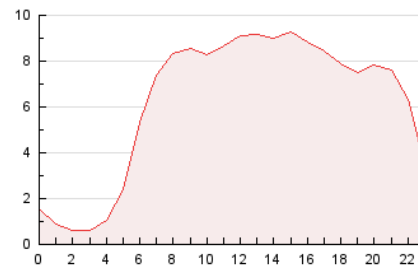

### 3. Per dia del mes (Nacional i Internacional)

Dia	N. únics	Visites	Pàgines	Dia	N. únics	Visites	Pàgines	Dia	N. únics	Visites	Pàgines
1	4.089	4.534	5.962	11	3.942	4.526	5.763	21	922	1.042	1.408
2	8.400	9.108	11.608	12	2.546	2.839	3.779	22	4.980	5.435	6.566
3	5.674	6.180	8.002	13	1.866	2.073	2.695	23	3.090	3.297	4.013
4	5.455	6.096	7.413	14	1.332	1.510	2.086	24	1.390	1.552	1.933
5	6.528	7.260	9.244	15	1.274	1.497	2.239	25	1.128	1.317	1.999
6	5.439	5.958	6.882	16	1.349	1.592	2.275	26	2.345	2.603	3.395
7	3.163	3.412	4.171	17	2.010	2.292	3.149	27	2.367	2.541	3.063
8	4.523	5.040	6.277	18	3.759	4.141	5.036	28	1.782	1.942	2.463
9	4.247	4.739	6.175	19	2.337	2.560	3.155	29	2.365	2.608	3.598
10	4.612	5.113	6.432	20	1.597	1.735	2.197	30	11.555	12.803	15.006

4. Gràfiques (Nacional i Internacional)

4.1 Per dia de la setmana (promig)

N. únics / Visites (x 100)

Pàgines (x 100)

4.2 Per franja horària (promig)

Visites\_ (x 1000)

Pàgines (x 1000)

4.3 Per mesos