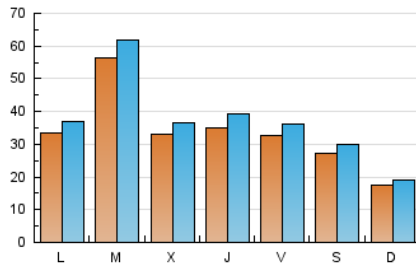

4. Gràfiques (Nacional)

4.1 Per dia de la setmana (promig)

N. únics / Visites (x 100)