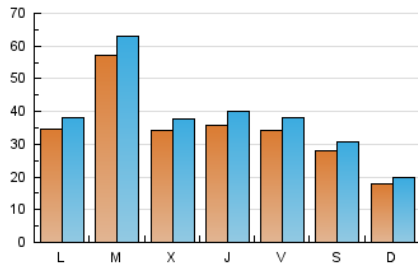

4. Gràfiques (Nacional i Internacional)

4.1 Per dia de la setmana (promig)

N. únics / Visites (x 100)