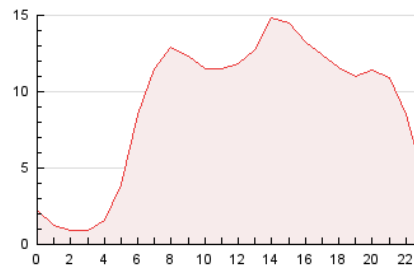

### 3. Per dia del mes (Nacional i Internacional)

Dia	N. únics	Visites	Pàgines	Dia	N. únics	Visites	Pàgines	Dia	N. únics	Visites	Pàgines
1	3.352	3.623	4.608	11	3.860	4.302	5.428	21	4.244	4.787	5.675
2	2.184	2.416	3.065	12	3.653	4.080	5.401	22	1.873	2.134	2.825
3	1.524	1.739	2.518	13	2.124	2.445	3.429	23	1.253	1.401	1.818
4	3.441	3.894	5.137	14	17.132	18.028	20.939	24	1.172	1.313	1.795
5	10.157	10.710	12.146	15	10.063	10.704	12.334	25	1.979	2.251	2.886
6	7.564	8.292	9.352	16	8.222	8.610	9.672	26	5.850	6.522	8.605
7	15.207	16.549	19.705	17	3.182	3.468	4.097	27	3.066	3.437	4.611
8	5.822	6.396	7.998	18	2.855	3.251	4.333	28	5.323	5.965	7.783
9	3.262	3.494	4.597	19	3.896	4.405	5.474	29	4.940	5.528	7.146
10	2.309	2.519	3.065	20	3.819	4.211	5.302	30	14.460	15.105	18.290
								31	4.902	5.215	6.558

4. Gràfiques (Nacional i Internacional)

4.1 Per dia de la setmana (promig)

N. únics / Visites (x 100)

Pàgines (x 100)

4.2 Per franja horària (promig)

Visites\_ (x 1000)

Pàgines (x 1000)

4.3 Per mesos