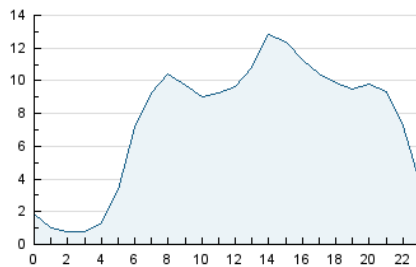

### 3. Per dia del mes (Nacional i Internacional)

Dia	N. únics	Visites	Pàgines	Dia	N. únics	Visites	Pàgines	Dia	N. únics	Visites	Pàgines
1	3.352	3.623	4.608	11	3.860	4.302	5.428	21	4.244	4.787	5.675
2	2.184	2.416	3.065	12	3.653	4.080	5.401	22	1.873	2.134	2.825
3	1.524	1.739	2.518	13	2.124	2.445	3.429	23	1.253	1.401	1.818
4	3.441	3.894	5.137	14	17.132	18.028	20.939	24	1.172	1.313	1.795
5	10.157	10.710	12.146	15	10.063	10.704	12.334	25	1.979	2.251	2.886
6	7.564	8.292	9.352	16	8.222	8.610	9.672	26	5.850	6.522	8.605
7	15.207	16.549	19.705	17	3.182	3.468	4.097	27	3.066	3.437	4.611
8	5.822	6.396	7.998	18	2.855	3.251	4.333	28	5.323	5.965	7.783
9	3.262	3.494	4.597	19	3.896	4.405	5.474	29	4.940	5.528	7.146
10	2.309	2.519	3.065	20	3.819	4.211	5.302	30	14.460	15.105	18.290
								31	4.902	5.215	6.558

4. Gràfiques (Nacional i Internacional)

4.1 Per dia de la setmana (promig)

N. únics / Visites (x 100)

Pàgines (x 100)

4.2 Per franja horària (promig)

Visites\_ (x 1000)

Pàgines (x 1000)

4.3 Per mesos