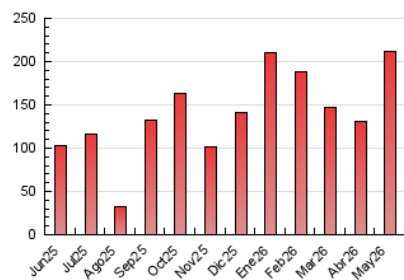

##### 4.2 Per franja horària (promig)

Visites\_ (x 1000)

Pàgines (x 1000)

##### 4.3 Per mesos

N. únics / Visites (x 1000)

Pàgines (x 1000)