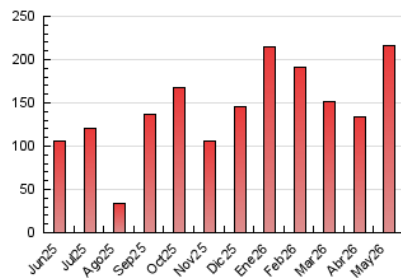

Pàgines (x 1000)