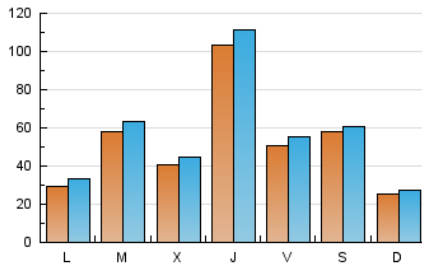

4. Gràfiques (Nacional)

4.1 Per dia de la setmana (promig)

N. únics / Visites (x 100)