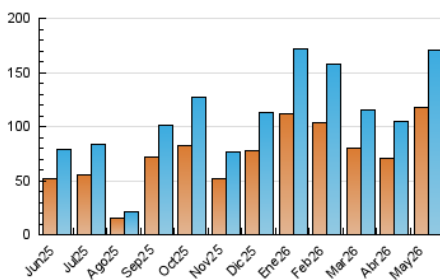

##### 4.1 Per dia de la setmana (promig)

N. únics / Visites (x 100)

Pàgines (x 100)

##### 4.2 Per franja horària (promig)

Visites\_ (x 1000)

Pàgines (x 1000)

##### 4.3 Per mesos

N. únics / Visites (x 1000)

Pàgines (x 1000)