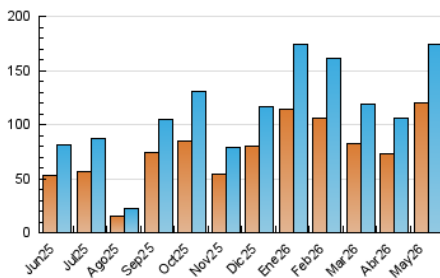

4.3 Per mesos

N. únics / Visites (x 1000)