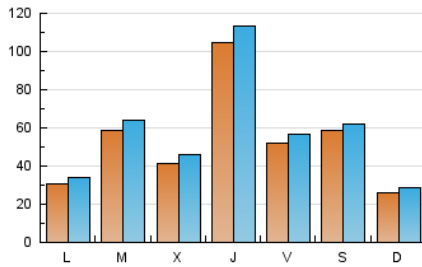

4. Gràfiques (Nacional i Internacional)

4.1 Per dia de la setmana (promig)

N. únics / Visites (x 100)