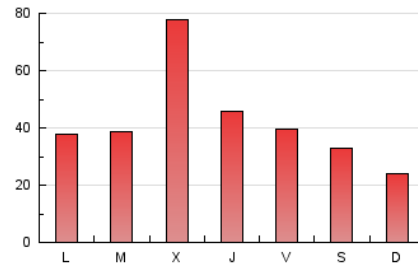

Pàgines (x 100)