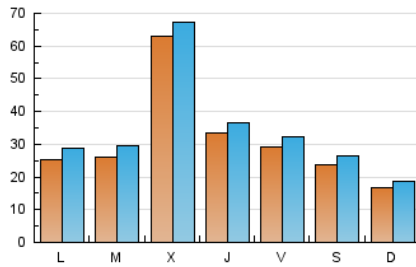

4. Gràfiques (Nacional i Internacional)

4.1 Per dia de la setmana (promig)

N. únics / Visites (x 100)