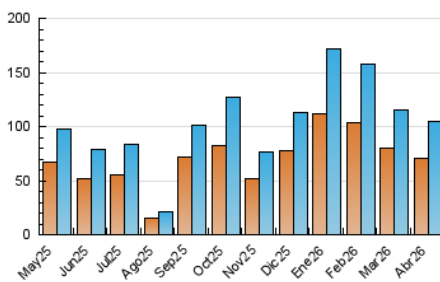

## 4. Gràfiques (Nacional)

### 4.1 Per dia de la setmana (promig)

N. únics / Visites (x 100)

Pàgines (x 100)

### 4.2 Per franja horària (promig)

Visites\_ (x 1000)

Pàgines (x 1000)

### 4.3 Per mesos

N. únics / Visites (x 1000)

Pàgines (x 1000)