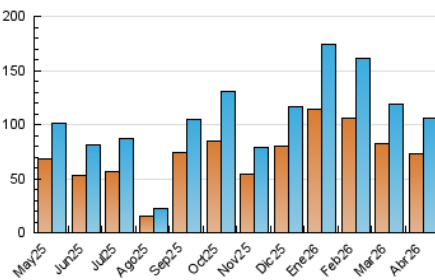

##### 4.1 Per dia de la setmana (promig)

N. únics / Visites (x 100)

Pàgines (x 100)

##### 4.2 Per franja horària (promig)

Visites\_ (x 1000)

Pàgines (x 1000)

##### 4.3 Per mesos

N. únics / Visites (x 1000)

Pàgines (x 1000)