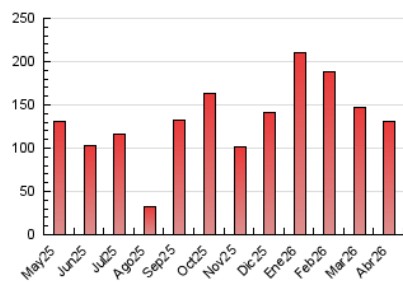

### 4.2 Per franja horària (promig)

Visites\_ (x 1000)

Pàgines (x 1000)

### 4.3 Per mesos

N. únics / Visites (x 1000)

Pàgines (x 1000)