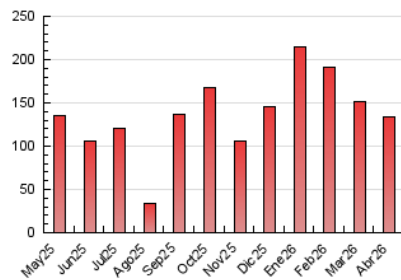

##### 4.2 Per franja horària (promig)

Visites\_ (x 1000)

Pàgines (x 1000)

##### 4.3 Per mesos

N. únics / Visites (x 1000)

Pàgines (x 1000)