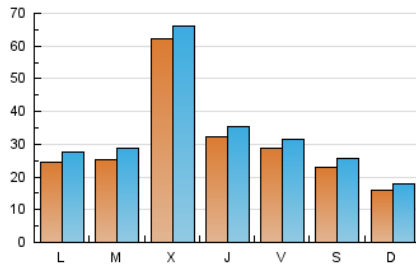

4. Gràfiques (Nacional)

4.1 Per dia de la setmana (promig)

N. únics / Visites (x 100)