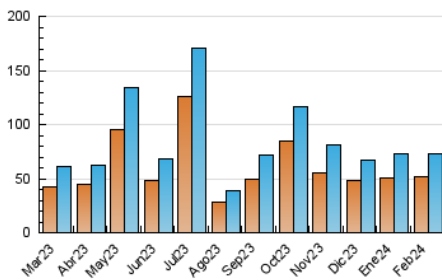

4.3 Per mesos

N. únics / Visites (x 1000)