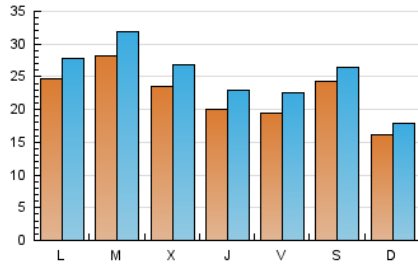

4. Gràfiques (Nacional)

4.1 Per dia de la setmana (promig)

N. únics / Visites (x 100)