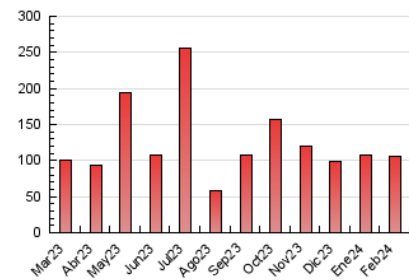

Pàgines (x 1000)