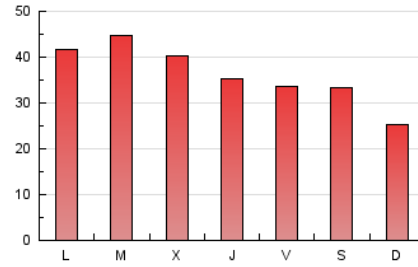

Pàgines (x 100)