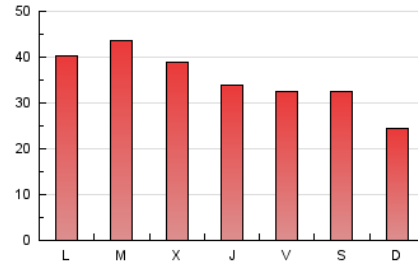

Pàgines (x 100)