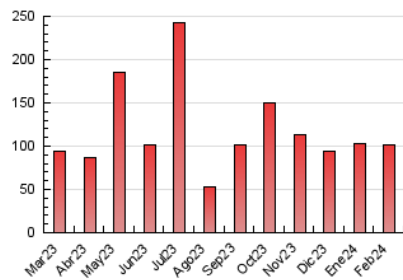

Pàgines (x 1000)