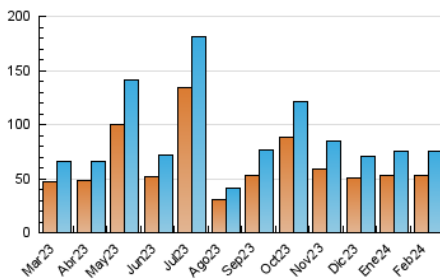

4.3 Per mesos

N. únics / Visites (x 1000)