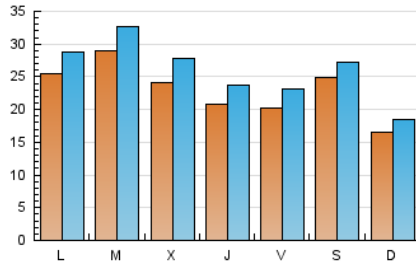

4. Gràfiques (Nacional i Internacional)

4.1 Per dia de la setmana (promig)

N. únics / Visites (x 100)