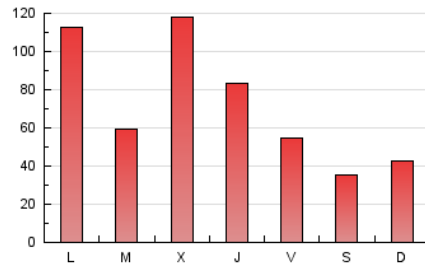

Pàgines (x 100)