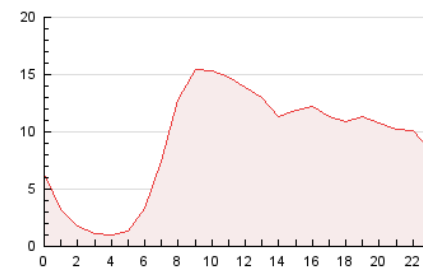

2. Seccions (Nacional i Internacional)

	PÀGINES	%
HOME	35.985	16.42 %
RESTA	183.173	83.58 %

3. Per dia del mes (Nacional i Internacional)

Dia	N. únics	Visites	Pàgines	Dia	N. únics	Visites	Pàgines	Dia	N. únics	Visites	Pàgines
1	19.471	21.541	34.377	11	1.455	1.585	2.668	21	2.024	2.275	3.607
2	10.393	11.790	20.654	12	1.408	1.552	2.583	22	1.726	1.910	3.145
3	6.017	6.809	12.193	13	14.343	17.344	30.834	23	2.517	2.864	4.633
4	4.085	4.546	7.955	14	6.655	7.493	12.327	24	2.042	2.286	3.452
5	6.372	6.952	11.099	15	4.387	4.911	7.868	25	1.298	1.444	2.200
6	3.911	4.380	7.431	16	2.917	3.335	5.277	26	1.301	1.445	2.373
7	2.647	3.010	5.135	17	2.514	2.821	4.421	27	2.620	2.931	5.186
8	3.135	3.532	5.746	18	1.539	1.727	2.785	28	2.037	2.363	4.492
9	3.237	3.611	5.655	19	1.545	1.732	2.841				
10	2.131	2.336	3.673	20	2.476	2.771	4.548				

4. Gràfiques (Nacional i Internacional)

4.1 Per dia de la setmana (promig)

N. únics / Visites (x 100)

Pàgines (x 100)

4.2 Per franja horària (promig)

Visites_ (x 1000)

Pàgines (x 1000)

4.3 Per mesos