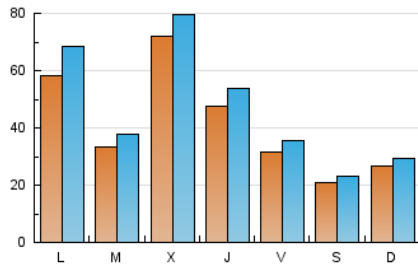

4. Gràfiques (Nacional i Internacional)

4.1 Per dia de la setmana (promig)

N. únics / Visites (x 100)