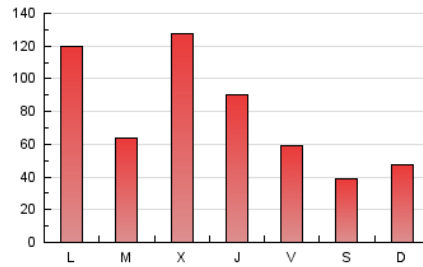

Pàgines (x 100)