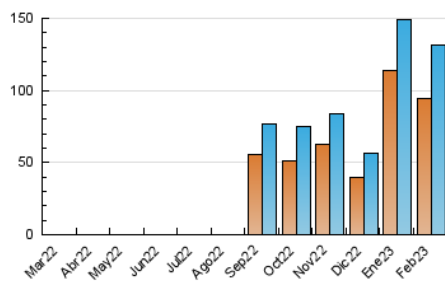

4.3 Per mesos

N. únics / Visites (x 1000)