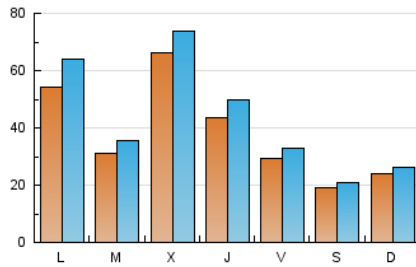

4. Gràfiques (Nacional)

4.1 Per dia de la setmana (promig)

N. únics / Visites (x 100)