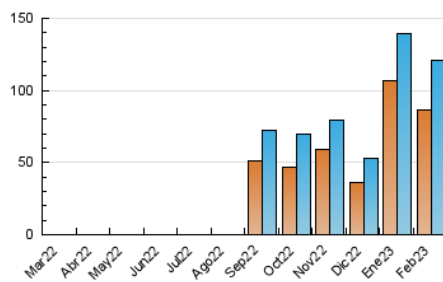

4.3 Per mesos

N. únics / Visites (x 1000)