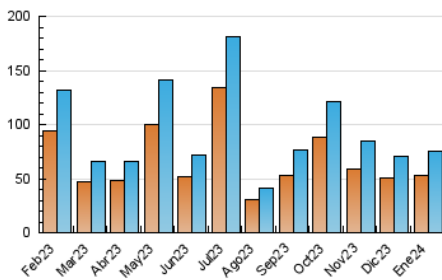

4.3 Per mesos

N. únics / Visites (x 1000)