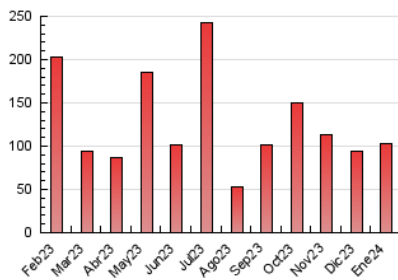

##### 4.2 Per franja horària (promig)

Visites\_ (x 1000)

Pàgines (x 1000)

##### 4.3 Per mesos

N. únics / Visites (x 1000)

Pàgines (x 1000)