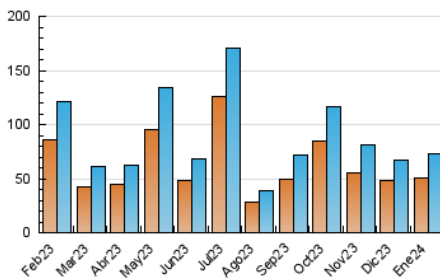

##### 4.1 Per dia de la setmana (promig)

N. únics / Visites (x 100)

Pàgines (x 100)

##### 4.2 Per franja horària (promig)

Visites\_ (x 1000)

Pàgines (x 1000)

##### 4.3 Per mesos

N. únics / Visites (x 1000)

Pàgines (x 1000)