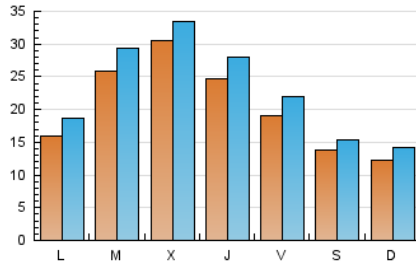

4. Gràfiques (Nacional)

4.1 Per dia de la setmana (promig)

N. únics / Visites (x 100)