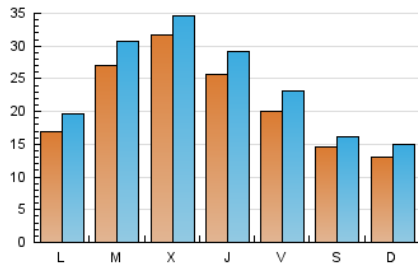

4. Gràfiques (Nacional i Internacional)

4.1 Per dia de la setmana (promig)

N. únics / Visites (x 100)