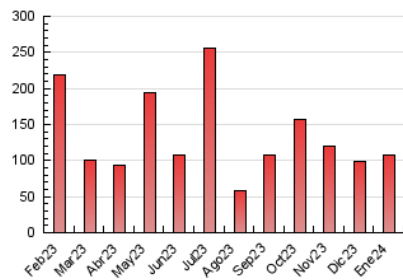

Pàgines (x 1000)