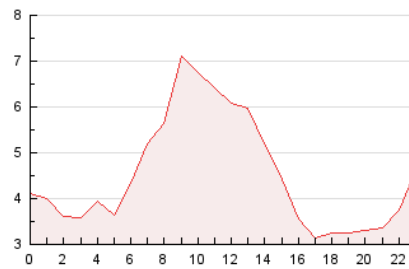

### 3. Per dia del mes (Nacional i Internacional)

Dia	N. únics	Visites	Pàgines	Dia	N. únics	Visites	Pàgines	Dia	N. únics	Visites	Pàgines
1	833	949	1.403	11	1.897	2.237	3.207	21	1.200	1.393	2.035
2	2.974	3.361	4.463	12	2.401	2.699	3.987	22	1.533	1.833	2.813
3	2.688	2.971	4.093	13	1.509	1.671	2.340	23	1.575	1.887	2.924
4	2.527	2.839	3.812	14	1.716	1.971	2.904	24	1.583	1.908	2.960
5	1.261	1.484	2.159	15	1.880	2.205	3.362	25	3.740	4.224	5.398
6	963	1.079	1.581	16	1.814	2.121	3.291	26	2.217	2.547	3.411
7	1.117	1.305	2.091	17	1.876	2.181	3.373	27	1.191	1.340	1.936
8	1.999	2.318	3.678	18	2.098	2.354	3.621	28	1.158	1.310	2.002
9	1.889	2.204	3.864	19	2.161	2.504	3.805	29	2.163	2.505	3.562
10	1.690	1.947	3.218	20	2.145	2.361	3.218	30	5.268	5.759	7.035
								31	8.020	8.269	10.651

4. Gràfiques (Nacional i Internacional)

4.1 Per dia de la setmana (promig)

N. únics / Visites (x 100)

Pàgines (x 100)

4.2 Per franja horària (promig)

Visites\_ (x 1000)

Pàgines (x 1000)

4.3 Per mesos