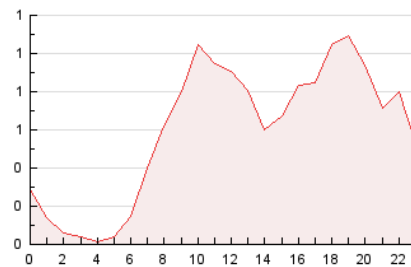

2. Secciones (Nacional)

	PAGINAS	%
HOME	1.145	8.36 %
RESTO	12.546	91.64 %

3. Por día del mes (Nacional)

Día	N. únicos	Visitas	Páginas	Día	N. únicos	Visitas	Páginas	Día	N. únicos	Visitas	Páginas
1	139	158	231	11	351	402	500	21	250	279	368
2	347	401	580	12	287	329	406	22	278	313	427
3	254	288	357	13	294	348	432	23	480	558	870
4	265	298	385	14	322	367	449	24	332	384	471
5	207	238	288	15	254	306	389	25	287	330	433
6	248	281	352	16	420	487	686	26	262	309	380
7	229	265	339	17	334	396	527	27	270	300	373
8	512	586	726	18	299	323	405	28	284	331	386
9	531	605	775	19	226	255	296	29	245	271	350
10	348	409	546	20	272	317	385	30	344	388	579

4. Gráficas (Nacional)

4.1 Por día de la semana (promedio)

N. únicos / Visitas (x 100)

Páginas (x 100)

4.2 Por franja horaria (promedio)

Visitas_ (x 1000)

Páginas (x 1000)

4.3 Por meses