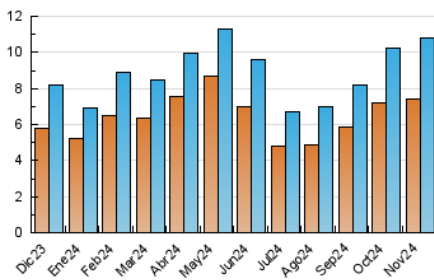

2. Secciones (Nacional)

	PAGINAS	%
HOME	1.145	8.36 %
RESTO	12.546	91.64 %

3. Por día del mes (Nacional)

Día	N. únicos	Visitas	Páginas	Día	N. únicos	Visitas	Páginas	Día	N. únicos	Visitas	Páginas
1	139	158	231	11	351	402	500	21	250	279	368
2	347	401	580	12	287	329	406	22	278	313	427
3	254	288	357	13	294	348	432	23	480	558	870
4	265	298	385	14	322	367	449	24	332	384	471
5	207	238	288	15	254	306	389	25	287	330	433
6	248	281	352	16	420	487	686	26	262	309	380
7	229	265	339	17	334	396	527	27	270	300	373
8	512	586	726	18	299	323	405	28	284	331	386
9	531	605	775	19	226	255	296	29	245	271	350
10	348	409	546	20	272	317	385	30	344	388	579

4. Gráficas (Nacional)

4.1 Por día de la semana (promedio)

N. únicos / Visitas (x 100)

Páginas (x 100)

4.2 Por franja horaria (promedio)

Visitas_ (x 1000)

Páginas (x 1000)

4.3 Por meses

N. únicos / Visitas (x 1000)

Páginas (x 1000)

5. Observaciones

Este Medio Electrónico de Comunicación ha sido medido por la herramienta Google Analytics de Google (GA4).

6. Definiciones básicas (Para más información ver Normas Técnicas para el Control de los Medios Electrónicos de Comunicación)

Visita:

Una secuencia ininterrumpida de páginas servidas a un usuario válido. Si dicho usuario no realiza peticiones de páginas en un periodo de tiempo (30 min) la siguiente petición constituirá el inicio de una nueva visita.