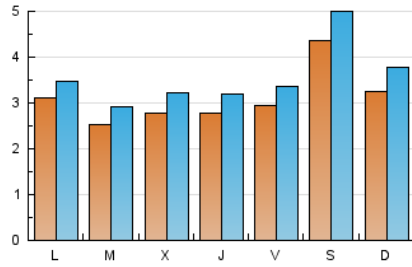

LA VEU  **dels llibres**

1. Cifras totales y promedios (Nacional e Internacional)

MES - AÑO	NAVEGADORES UNICOS	VISITAS	PAGINAS
Noviembre - 2024	7.632	11.019	14.027
PROMEDIO DIARIO	314	360	468
PROMEDIO LUNES-VIERNES	283	323	405
PROMEDIO SABADO-DOMINGO	387	446	612
PAGINAS / VISITAS	1,30		
DURACION MEDIA VISITAS	0:02:51		
TIEMPO INTERACCIÓN MEDIO	0:01:56		

2. Secciones (Nacional e Internacional)

	PAGINAS	%
HOME	1.165	8.31 %
RESTO	12.862	91.69 %

3. Por día del mes (Nacional e Internacional)

Día	N. únicos	Visitas	Páginas	Día	N. únicos	Visitas	Páginas	Día	N. únicos	Visitas	Páginas
1	149	169	243	11	359	412	512	21	260	289	379
2	355	410	594	12	299	341	423	22	283	319	433
3	260	294	364	13	299	354	437	23	492	570	890
4	276	309	396	14	330	375	458	24	341	394	482
5	213	244	294	15	265	318	412	25	297	340	443
6	250	283	354	16	433	501	703	26	269	317	386
7	232	268	344	17	348	411	541	27	289	325	400
8	522	598	748	18	306	331	412	28	294	342	397
9	545	620	796	19	233	262	302	29	249	275	353
10	353	414	551	20	276	321	389	30	353	399	591

4. Gráficas (Nacional e Internacional)

4.1 Por día de la semana (promedio)

N. únicos / Visitas (x 100)

Páginas (x 100)

4.2 Por franja horaria (promedio)

Visitas_ (x 1000)

Páginas (x 1000)

4.3 Por meses