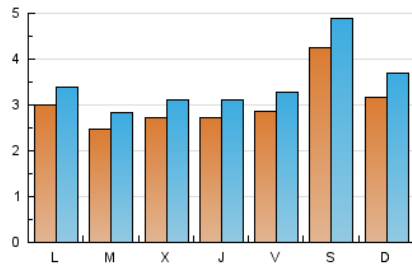

LA VEU **TV** dels llibres

1. Cifras totales y promedios (Nacional)

MES - AÑO	NAVEGADORES UNICOS	VISITAS	PAGINAS
Noviembre - 2024	7.390	10.780	13.691
PROMEDIO DIARIO	306	351	456
PROMEDIO LUNES-VIERNES	275	315	395
PROMEDIO SABADO-DOMINGO	377	435	599
PAGINAS / VISITAS	1,30		
DURACION MEDIA VISITAS	0:02:53		
TIEMPO INTERACCIÓN MEDIO	0:01:58		

2. Secciones (Nacional)

	PAGINAS	%
HOME	1.145	8.36 %
RESTO	12.546	91.64 %

3. Por día del mes (Nacional)

Día	N. únicos	Visitas	Páginas	Día	N. únicos	Visitas	Páginas	Día	N. únicos	Visitas	Páginas
1	139	158	231	11	351	402	500	21	250	279	368
2	347	401	580	12	287	329	406	22	278	313	427
3	254	288	357	13	294	348	432	23	480	558	870
4	265	298	385	14	322	367	449	24	332	384	471
5	207	238	288	15	254	306	389	25	287	330	433
6	248	281	352	16	420	487	686	26	262	309	380
7	229	265	339	17	334	396	527	27	270	300	373
8	512	586	726	18	299	323	405	28	284	331	386
9	531	605	775	19	226	255	296	29	245	271	350
10	348	409	546	20	272	317	385	30	344	388	579

4. Gráficas (Nacional)

4.1 Por día de la semana (promedio)

N. únicos / Visitas (x 100)

Páginas (x 100)

4.2 Por franja horaria (promedio)

Visitas_ (x 1000)

Páginas (x 1000)

4.3 Por meses