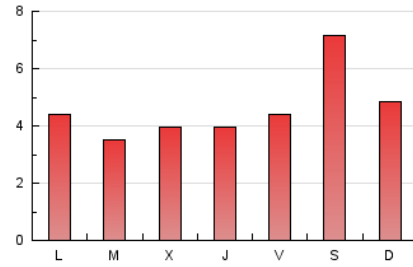

LA VEU  **dels llibres**

1. Cifras totales y promedios (Nacional e Internacional)

MES - AÑO	NAVEGADORES UNICOS	VISITAS	PAGINAS
Noviembre - 2024	7.632	11.019	14.027
PROMEDIO DIARIO	314	360	468
PROMEDIO LUNES-VIERNES	283	323	405
PROMEDIO SABADO-DOMINGO	387	446	612
PAGINAS / VISITAS	1,30		
DURACION MEDIA VISITAS	0:02:51		
TIEMPO INTERACCIÓN MEDIO	0:01:56		

2. Secciones (Nacional e Internacional)

	PAGINAS	%
HOME	1.165	8.31 %
RESTO	12.862	91.69 %

3. Por día del mes (Nacional e Internacional)

Día	N. únicos	Visitas	Páginas	Día	N. únicos	Visitas	Páginas	Día	N. únicos	Visitas	Páginas
1	149	169	243	11	359	412	512	21	260	289	379
2	355	410	594	12	299	341	423	22	283	319	433
3	260	294	364	13	299	354	437	23	492	570	890
4	276	309	396	14	330	375	458	24	341	394	482
5	213	244	294	15	265	318	412	25	297	340	443
6	250	283	354	16	433	501	703	26	269	317	386
7	232	268	344	17	348	411	541	27	289	325	400
8	522	598	748	18	306	331	412	28	294	342	397
9	545	620	796	19	233	262	302	29	249	275	353
10	353	414	551	20	276	321	389	30	353	399	591

4. Gráficas (Nacional e Internacional)

4.1 Por día de la semana (promedio)

N. únicos / Visitas (x 100)

Páginas (x 100)

4.2 Por franja horaria (promedio)

Visitas_ (x 1000)

Páginas (x 1000)

4.3 Por meses