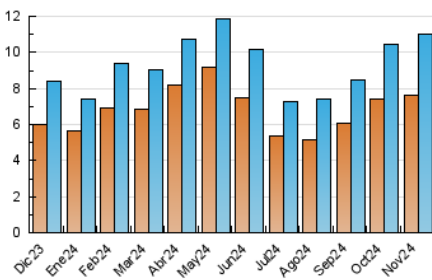

4.3 Por meses

N. únicos / Visitas (x 1000)