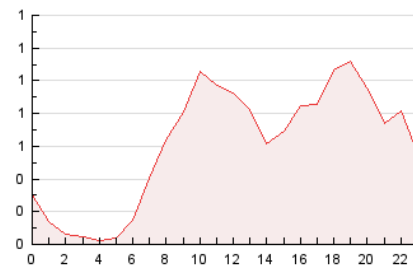

2. Secciones (Nacional e Internacional)

	PAGINAS	%
HOME	1.165	8.31 %
RESTO	12.862	91.69 %

3. Por día del mes (Nacional e Internacional)

Día	N. únicos	Visitas	Páginas	Día	N. únicos	Visitas	Páginas	Día	N. únicos	Visitas	Páginas
1	149	169	243	11	359	412	512	21	260	289	379
2	355	410	594	12	299	341	423	22	283	319	433
3	260	294	364	13	299	354	437	23	492	570	890
4	276	309	396	14	330	375	458	24	341	394	482
5	213	244	294	15	265	318	412	25	297	340	443
6	250	283	354	16	433	501	703	26	269	317	386
7	232	268	344	17	348	411	541	27	289	325	400
8	522	598	748	18	306	331	412	28	294	342	397
9	545	620	796	19	233	262	302	29	249	275	353
10	353	414	551	20	276	321	389	30	353	399	591

4. Gráficas (Nacional e Internacional)

4.1 Por día de la semana (promedio)

N. únicos / Visitas (x 100)

Páginas (x 100)

4.2 Por franja horaria (promedio)

Visitas_ (x 1000)

Páginas (x 1000)

4.3 Por meses