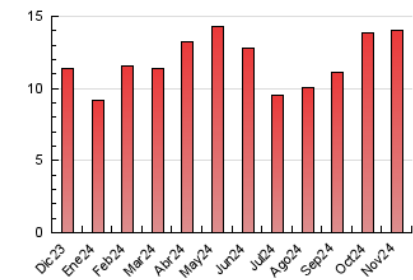

Páginas (x 1000)