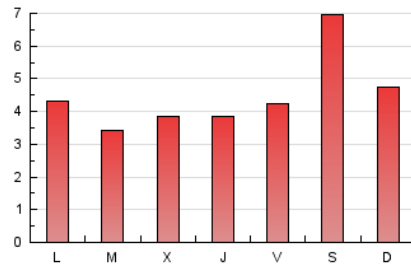

LA VEU **TV** dels llibres

1. Cifras totales y promedios (Nacional)

MES - AÑO	NAVEGADORES UNICOS	VISITAS	PAGINAS
Noviembre - 2024	7.390	10.780	13.691
PROMEDIO DIARIO	306	351	456
PROMEDIO LUNES-VIERNES	275	315	395
PROMEDIO SABADO-DOMINGO	377	435	599
PAGINAS / VISITAS	1,30		
DURACION MEDIA VISITAS	0:02:53		
TIEMPO INTERACCIÓN MEDIO	0:01:58		

2. Secciones (Nacional)

	PAGINAS	%
HOME	1.145	8.36 %
RESTO	12.546	91.64 %

3. Por día del mes (Nacional)

Día	N. únicos	Visitas	Páginas	Día	N. únicos	Visitas	Páginas	Día	N. únicos	Visitas	Páginas
1	139	158	231	11	351	402	500	21	250	279	368
2	347	401	580	12	287	329	406	22	278	313	427
3	254	288	357	13	294	348	432	23	480	558	870
4	265	298	385	14	322	367	449	24	332	384	471
5	207	238	288	15	254	306	389	25	287	330	433
6	248	281	352	16	420	487	686	26	262	309	380
7	229	265	339	17	334	396	527	27	270	300	373
8	512	586	726	18	299	323	405	28	284	331	386
9	531	605	775	19	226	255	296	29	245	271	350
10	348	409	546	20	272	317	385	30	344	388	579

4. Gráficas (Nacional)

4.1 Por día de la semana (promedio)

N. únicos / Visitas (x 100)

Páginas (x 100)

4.2 Por franja horaria (promedio)

Visitas_ (x 1000)

Páginas (x 1000)

4.3 Por meses