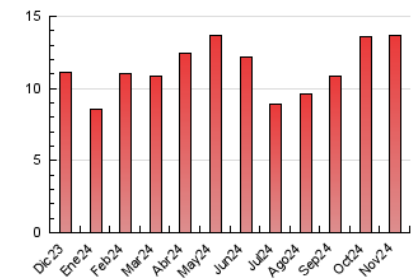

2. Secciones (Nacional)

	PAGINAS	%
HOME	1.145	8.36 %
RESTO	12.546	91.64 %

3. Por día del mes (Nacional)

Día	N. únicos	Visitas	Páginas	Día	N. únicos	Visitas	Páginas	Día	N. únicos	Visitas	Páginas
1	139	158	231	11	351	402	500	21	250	279	368
2	347	401	580	12	287	329	406	22	278	313	427
3	254	288	357	13	294	348	432	23	480	558	870
4	265	298	385	14	322	367	449	24	332	384	471
5	207	238	288	15	254	306	389	25	287	330	433
6	248	281	352	16	420	487	686	26	262	309	380
7	229	265	339	17	334	396	527	27	270	300	373
8	512	586	726	18	299	323	405	28	284	331	386
9	531	605	775	19	226	255	296	29	245	271	350
10	348	409	546	20	272	317	385	30	344	388	579

4. Gráficas (Nacional)

4.1 Por día de la semana (promedio)

N. únicos / Visitas (x 100)

Páginas (x 100)

4.2 Por franja horaria (promedio)

Visitas_ (x 1000)

Páginas (x 1000)

4.3 Por meses

N. únicos / Visitas (x 1000)

Páginas (x 1000)

5. Observaciones

Este Medio Electrónico de Comunicación ha sido medido por la herramienta Google Analytics de Google (GA4).

6. Definiciones básicas (Para más información ver Normas Técnicas para el Control de los Medios Electrónicos de Comunicación)