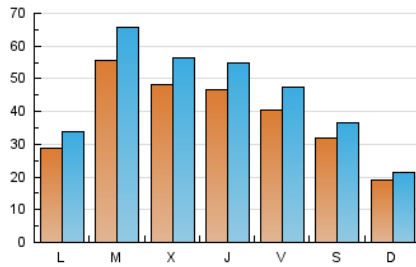

4. Gràfiques (Nacional)

4.1 Per dia de la setmana (promig)

N. únics / Visites (x 100)