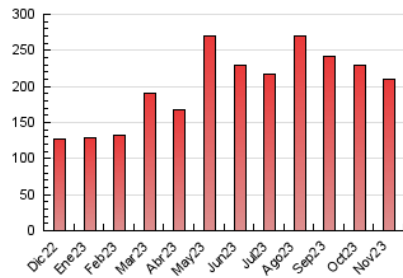

Pàgines (x 1000)