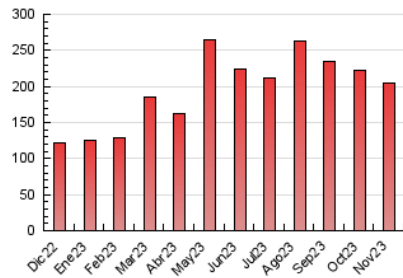

Pàgines (x 1000)