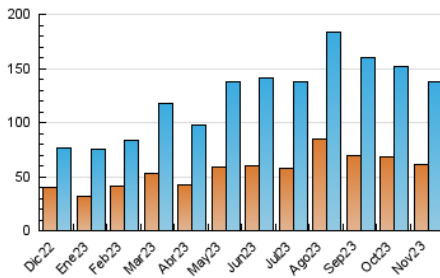

4.2 Per franja horària (promig)

Visites__ (x 1000)

Pàgines (x 1000)

4.3 Per mesos

N. únics / Visites (x 1000)