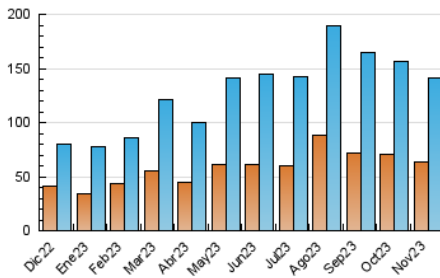

4.2 Per franja horària (promig)

Visites__ (x 1000)

Pàgines (x 1000)

4.3 Per mesos

N. únics / Visites (x 1000)