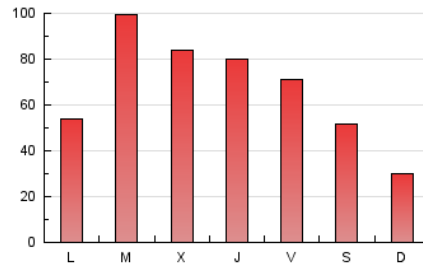

Pàgines (x 100)