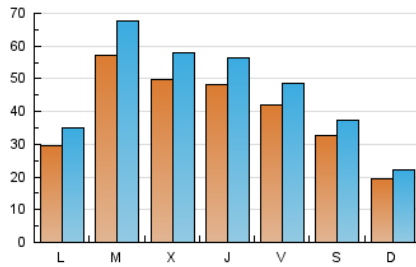

4. Gràfiques (Nacional i Internacional)

4.1 Per dia de la setmana (promig)

N. únics / Visites (x 100)