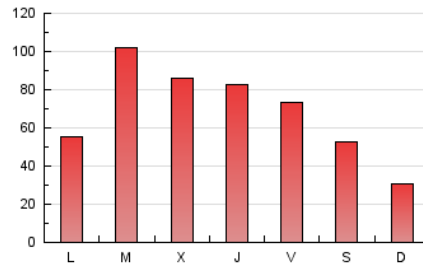

Pàgines (x 100)