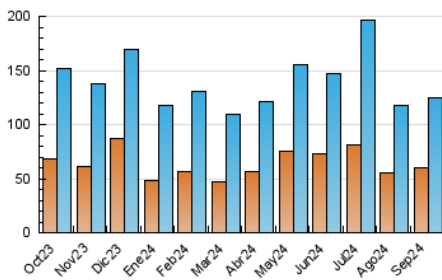

#### 4.1 Per dia de la setmana (promig)

N. únics / Visites (x 100)

Pàgines (x 100)

#### 4.2 Per franja horària (promig)

Visites\_ (x 1000)

Pàgines (x 1000)

#### 4.3 Per mesos

N. únics / Visites (x 1000)

Pàgines (x 1000)