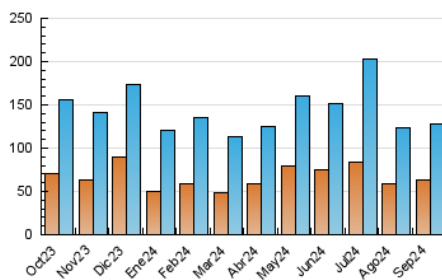

#### 4.1 Per dia de la setmana (promig)

N. únics / Visites (x 100)

Pàgines (x 100)

#### 4.2 Per franja horària (promig)

Visites\_ (x 1000)

Pàgines (x 1000)

#### 4.3 Per mesos

N. únics / Visites (x 1000)

Pàgines (x 1000)