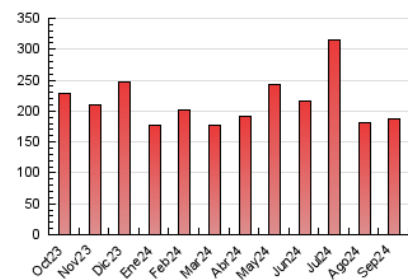

#### 4.2 Per franja horària (promig)

Visites\_ (x 1000)

Pàgines (x 1000)

#### 4.3 Per mesos

N. únics / Visites (x 1000)

Pàgines (x 1000)