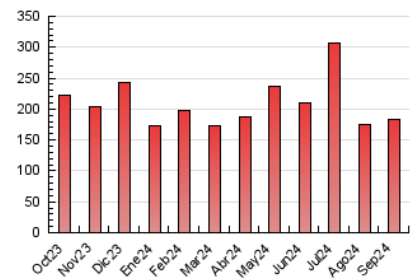

#### 4.1 Per dia de la setmana (promig)

N. únics / Visites (x 100)

Pàgines (x 100)

#### 4.2 Per franja horària (promig)

Visites\_ (x 1000)

Pàgines (x 1000)

#### 4.3 Per mesos

N. únics / Visites (x 1000)

Pàgines (x 1000)