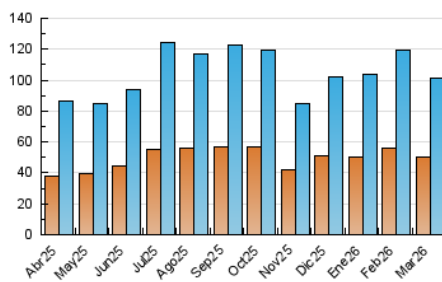

##### 4.1 Per dia de la setmana (promig)

N. únics / Visites (x 100)

Pàgines (x 100)

##### 4.2 Per franja horària (promig)

Visites\_ (x 1000)

Pàgines (x 1000)

##### 4.3 Per mesos

N. únics / Visites (x 1000)

Pàgines (x 1000)