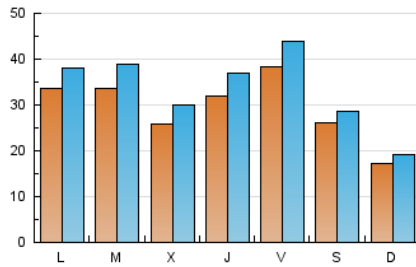

4. Gràfiques (Nacional)

4.1 Per dia de la setmana (promig)

N. únics / Visites (x 100)