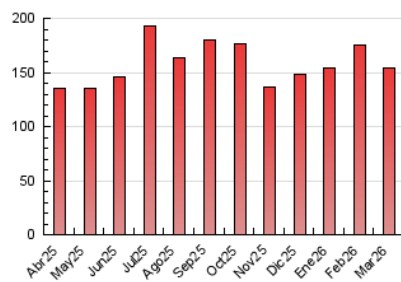

#### 4.2 Per franja horària (promig)

Visites\_ (x 1000)

Pàgines (x 1000)

#### 4.3 Per mesos

N. únics / Visites (x 1000)

Pàgines (x 1000)