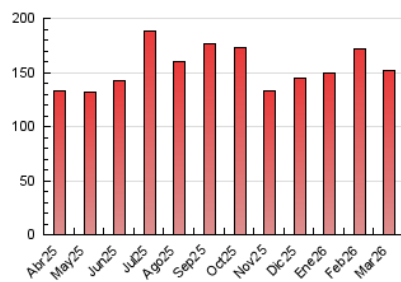

##### 4.2 Per franja horària (promig)

Visites\_ (x 1000)

Pàgines (x 1000)

##### 4.3 Per mesos

N. únics / Visites (x 1000)

Pàgines (x 1000)