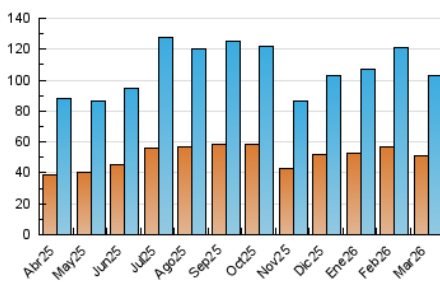

#### 4.1 Per dia de la setmana (promig)

N. únics / Visites (x 100)

Pàgines (x 100)

#### 4.2 Per franja horària (promig)

Visites\_ (x 1000)

Pàgines (x 1000)

#### 4.3 Per mesos

N. únics / Visites (x 1000)

Pàgines (x 1000)