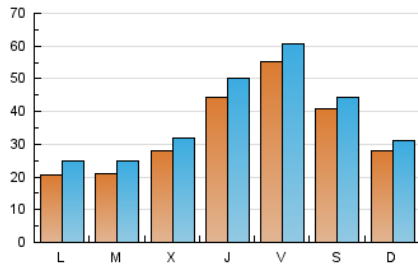

4. Gràfiques (Nacional)

4.1 Per dia de la setmana (promig)

N. únics / Visites (x 100)