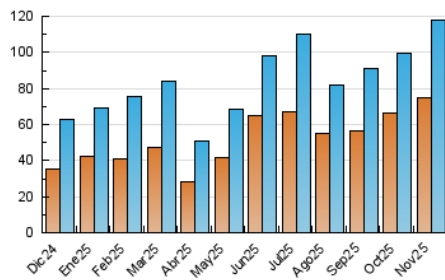

##### 4.1 Per dia de la setmana (promig)

N. únics / Visites (x 100)

Pàgines (x 100)

##### 4.2 Per franja horària (promig)

Visites\_ (x 1000)

Pàgines (x 1000)

##### 4.3 Per mesos

N. únics / Visites (x 1000)

Pàgines (x 1000)