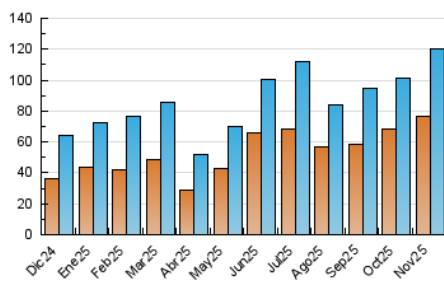

##### 4.1 Per dia de la setmana (promig)

N. únics / Visites (x 100)

Pàgines (x 100)

##### 4.2 Per franja horària (promig)

Visites\_ (x 1000)

Pàgines (x 1000)

##### 4.3 Per mesos

N. únics / Visites (x 1000)

Pàgines (x 1000)