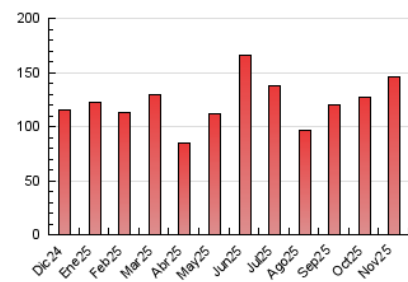

##### 4.2 Per franja horària (promig)

Visites\_ (x 1000)

Pàgines (x 1000)

##### 4.3 Per mesos

N. únics / Visites (x 1000)

Pàgines (x 1000)