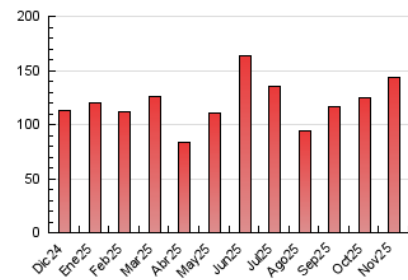

##### 4.1 Per dia de la setmana (promig)

N. únics / Visites (x 100)

Pàgines (x 100)

##### 4.2 Per franja horària (promig)

Visites\_ (x 1000)

Pàgines (x 1000)

##### 4.3 Per mesos

N. únics / Visites (x 1000)

Pàgines (x 1000)