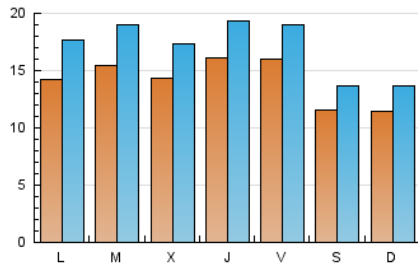

4. Gràfiques (Nacional i Internacional)

4.1 Per dia de la setmana (promig)

N. únics / Visites (x 100)