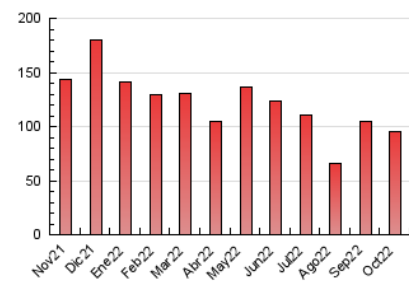

##### 4.2 Per franja horària (promig)

Visites\_\_ (x 1000)

Pàgines (x 1000)

##### 4.3 Per mesos

N. únics / Visites (x 1000)

Pàgines (x 1000)