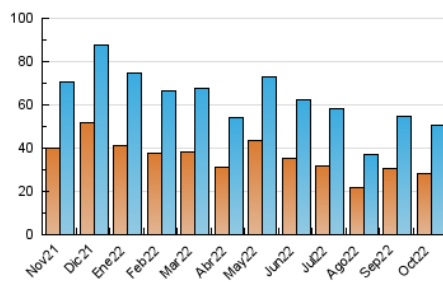

##### 4.1 Per dia de la setmana (promig)

N. únics / Visites (x 100)

Pàgines (x 100)

##### 4.2 Per franja horària (promig)

Visites\_\_ (x 1000)

Pàgines (x 1000)

##### 4.3 Per mesos

N. únics / Visites (x 1000)

Pàgines (x 1000)