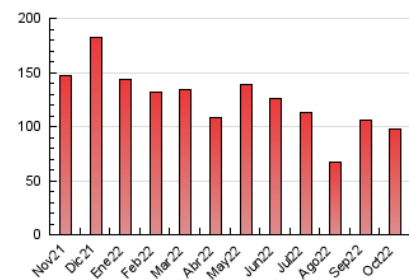

##### 4.2 Per franja horària (promig)

Visites (x 1000)

Pàgines (x 1000)

##### 4.3 Per mesos

N. únics / Visites (x 1000)

Pàgines (x 1000)