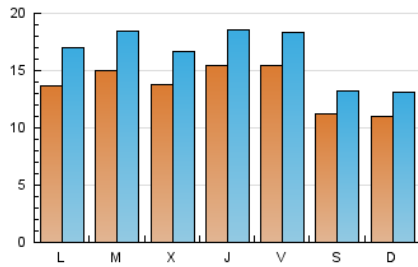

4. Gràfiques (Nacional)

4.1 Per dia de la setmana (promig)

N. únics / Visites (x 100)