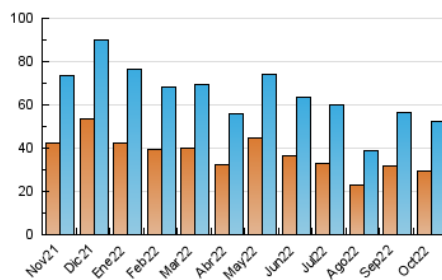

##### 4.2 Per franja horària (promig)

Visites (x 1000)

Pàgines (x 1000)

##### 4.3 Per mesos

N. únics / Visites (x 1000)

Pàgines (x 1000)