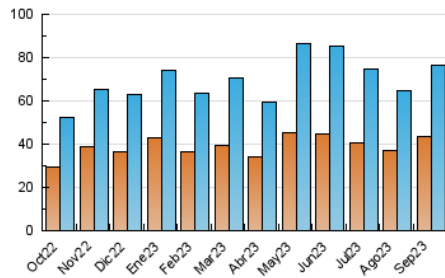

4.2 Per franja horària (promig)

Visites_ (x 1000)

Pàgines (x 1000)

4.3 Per mesos

N. únics / Visites (x 1000)