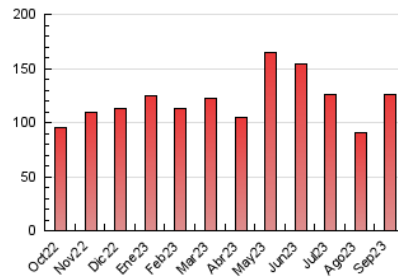

##### 4.1 Per dia de la setmana (promig)

N. únics / Visites (x 100)

Pàgines (x 100)

##### 4.2 Per franja horària (promig)

Visites\_ (x 1000)

Pàgines (x 1000)

##### 4.3 Per mesos

N. únics / Visites (x 1000)

Pàgines (x 1000)