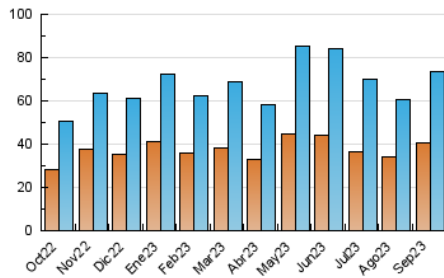

4.2 Per franja horària (promig)

Visites_ (x 1000)

Pàgines (x 1000)

4.3 Per mesos

N. únics / Visites (x 1000)