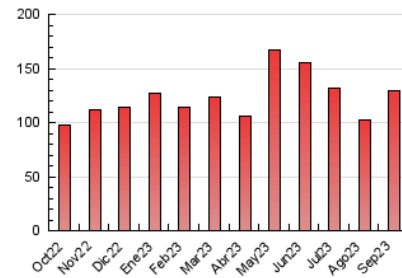

### 3. Per dia del mes (Nacional i Internacional)

| Dia       | N. únics | Visites | Pàgines | Dia       | N. únics | Visites | Pàgines | Dia       | N. únics | Visites | Pàgines |
|-----------|----------|---------|---------|-----------|----------|---------|---------|-----------|----------|---------|---------|
| <b>1</b>  | 1.409    | 1.661   | 2.919   | <b>11</b> | 1.294    | 1.551   | 2.514   | <b>21</b> | 3.072    | 3.479   | 5.243   |
| <b>2</b>  | 980      | 1.136   | 1.766   | <b>12</b> | 1.631    | 2.039   | 3.530   | <b>22</b> | 2.738    | 3.272   | 5.879   |
| <b>3</b>  | 920      | 1.059   | 1.703   | <b>13</b> | 2.287    | 2.793   | 4.989   | <b>23</b> | 2.150    | 2.470   | 4.036   |
| <b>4</b>  | 1.671    | 2.006   | 3.585   | <b>14</b> | 2.331    | 2.791   | 5.137   | <b>24</b> | 2.422    | 2.759   | 4.183   |
| <b>5</b>  | 2.503    | 3.007   | 4.646   | <b>15</b> | 3.069    | 3.689   | 6.432   | <b>25</b> | 2.517    | 3.093   | 5.304   |
| <b>6</b>  | 1.936    | 2.359   | 3.912   | <b>16</b> | 2.197    | 2.649   | 4.569   | <b>26</b> | 1.931    | 2.387   | 4.089   |
| <b>7</b>  | 1.812    | 2.186   | 3.516   | <b>17</b> | 1.984    | 2.382   | 4.106   | <b>27</b> | 2.020    | 2.492   | 4.275   |
| <b>8</b>  | 1.430    | 1.734   | 3.242   | <b>18</b> | 2.819    | 3.458   | 5.767   | <b>28</b> | 2.162    | 2.604   | 4.659   |
| <b>9</b>  | 1.294    | 1.536   | 2.592   | <b>19</b> | 2.922    | 3.420   | 5.841   | <b>29</b> | 3.279    | 3.981   | 6.607   |
| <b>10</b> | 1.281    | 1.533   | 2.633   | <b>20</b> | 3.536    | 4.169   | 6.641   | <b>30</b> | 2.472    | 2.875   | 4.788   |

##### 4.2 Per franja horària (promig)

Visites\_ (x 1000)

Pàgines (x 1000)

##### 4.3 Per mesos

N. únics / Visites (x 1000)

Pàgines (x 1000)