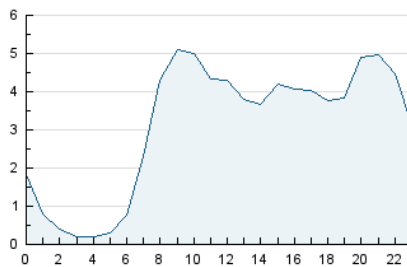

2. Seccions (Nacional i Internacional)

| | PÀGINES | % |
|--------------|---------|---------|
| HOME | 20.316 | 16.80 % |
| RESTA | 100.635 | 83.20 % |

3. Per dia del mes (Nacional i Internacional)

| Dia | N. únics | Visites | Pàgines | Dia | N. únics | Visites | Pàgines | Dia | N. únics | Visites | Pàgines |
|-----|----------|---------|---------|-----|----------|---------|---------|-----|----------|---------|---------|
| 1 | 1.380 | 1.636 | 2.725 | 11 | 1.350 | 1.614 | 2.606 | 21 | 2.148 | 2.688 | 4.865 |
| 2 | 1.941 | 2.197 | 3.386 | 12 | 1.122 | 1.262 | 1.722 | 22 | 2.050 | 2.513 | 4.954 |
| 3 | 2.139 | 2.447 | 3.577 | 13 | 1.433 | 1.664 | 2.280 | 23 | 2.441 | 2.966 | 5.314 |
| 4 | 1.461 | 1.700 | 2.472 | 14 | 1.773 | 2.183 | 3.968 | 24 | 3.904 | 4.477 | 7.288 |
| 5 | 1.238 | 1.401 | 1.947 | 15 | 1.873 | 2.196 | 3.599 | 25 | 2.755 | 3.229 | 5.288 |
| 6 | 1.846 | 2.072 | 2.755 | 16 | 1.587 | 1.907 | 3.460 | 26 | 1.692 | 1.955 | 2.860 |
| 7 | 2.067 | 2.459 | 4.186 | 17 | 2.485 | 2.912 | 4.912 | 27 | 1.945 | 2.241 | 3.368 |
| 8 | 2.472 | 2.858 | 4.238 | 18 | 4.546 | 5.543 | 8.606 | 28 | 2.386 | 2.925 | 4.857 |
| 9 | 2.400 | 2.781 | 4.579 | 19 | 3.287 | 3.684 | 5.217 | 29 | 1.999 | 2.409 | 4.118 |
| 10 | 1.627 | 1.895 | 3.284 | 20 | 2.186 | 2.459 | 3.642 | 30 | 2.002 | 2.403 | 4.878 |

4. Gràfiques (Nacional i Internacional)

4.1 Per dia de la setmana (promig)

N. únics / Visites (x 100)

Pàgines (x 100)

4.2 Per franja horària (promig)

Visites (x 1000)

Pàgines (x 1000)

4.3 Per mesos