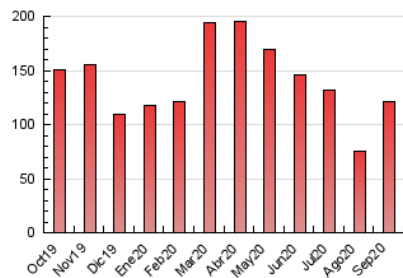

Pàgines (x 1000)