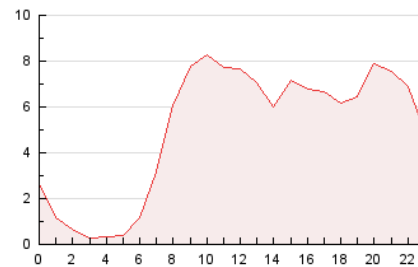

2. Seccions (Nacional i Internacional)

| | PÀGINES | % |
|--------------|---------|---------|
| HOME | 20.316 | 16.80 % |
| RESTA | 100.635 | 83.20 % |

3. Per dia del mes (Nacional i Internacional)

| Dia | N. únics | Visites | Pàgines | Dia | N. únics | Visites | Pàgines | Dia | N. únics | Visites | Pàgines |
|-----|----------|---------|---------|-----|----------|---------|---------|-----|----------|---------|---------|
| 1 | 1.380 | 1.636 | 2.725 | 11 | 1.350 | 1.614 | 2.606 | 21 | 2.148 | 2.688 | 4.865 |
| 2 | 1.941 | 2.197 | 3.386 | 12 | 1.122 | 1.262 | 1.722 | 22 | 2.050 | 2.513 | 4.954 |
| 3 | 2.139 | 2.447 | 3.577 | 13 | 1.433 | 1.664 | 2.280 | 23 | 2.441 | 2.966 | 5.314 |
| 4 | 1.461 | 1.700 | 2.472 | 14 | 1.773 | 2.183 | 3.968 | 24 | 3.904 | 4.477 | 7.288 |
| 5 | 1.238 | 1.401 | 1.947 | 15 | 1.873 | 2.196 | 3.599 | 25 | 2.755 | 3.229 | 5.288 |
| 6 | 1.846 | 2.072 | 2.755 | 16 | 1.587 | 1.907 | 3.460 | 26 | 1.692 | 1.955 | 2.860 |
| 7 | 2.067 | 2.459 | 4.186 | 17 | 2.485 | 2.912 | 4.912 | 27 | 1.945 | 2.241 | 3.368 |
| 8 | 2.472 | 2.858 | 4.238 | 18 | 4.546 | 5.543 | 8.606 | 28 | 2.386 | 2.925 | 4.857 |
| 9 | 2.400 | 2.781 | 4.579 | 19 | 3.287 | 3.684 | 5.217 | 29 | 1.999 | 2.409 | 4.118 |
| 10 | 1.627 | 1.895 | 3.284 | 20 | 2.186 | 2.459 | 3.642 | 30 | 2.002 | 2.403 | 4.878 |

4. Gràfiques (Nacional i Internacional)

4.1 Per dia de la setmana (promig)

N. únics / Visites (x 100)

Pàgines (x 100)

4.2 Per franja horària (promig)

Visites (x 1000)

Pàgines (x 1000)

4.3 Per mesos