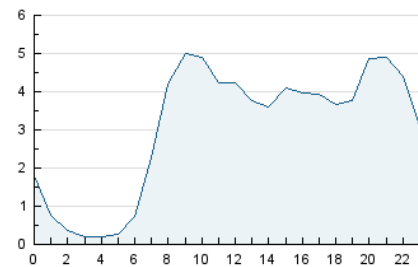

2. Seccions (Nacional)

| | PÀGINES | % |
|--------------|---------|---------|
| HOME | 20.045 | 16.77 % |
| RESTA | 99.457 | 83.23 % |

3. Per dia del mes (Nacional)

| Dia | N. únics | Visites | Pàgines | Dia | N. únics | Visites | Pàgines | Dia | N. únics | Visites | Pàgines |
|-----|----------|---------|---------|-----|----------|---------|---------|-----|----------|---------|---------|
| 1 | 1.358 | 1.611 | 2.689 | 11 | 1.323 | 1.584 | 2.582 | 21 | 2.105 | 2.633 | 4.804 |
| 2 | 1.908 | 2.153 | 3.313 | 12 | 1.096 | 1.229 | 1.699 | 22 | 2.011 | 2.468 | 4.900 |
| 3 | 2.091 | 2.393 | 3.519 | 13 | 1.404 | 1.628 | 2.254 | 23 | 2.377 | 2.900 | 5.248 |
| 4 | 1.424 | 1.656 | 2.439 | 14 | 1.742 | 2.145 | 3.933 | 24 | 3.858 | 4.425 | 7.230 |
| 5 | 1.206 | 1.365 | 1.919 | 15 | 1.838 | 2.154 | 3.558 | 25 | 2.697 | 3.163 | 5.227 |
| 6 | 1.815 | 2.038 | 2.726 | 16 | 1.555 | 1.872 | 3.426 | 26 | 1.651 | 1.904 | 2.813 |
| 7 | 2.026 | 2.412 | 4.135 | 17 | 2.450 | 2.871 | 4.874 | 27 | 1.904 | 2.193 | 3.316 |
| 8 | 2.421 | 2.791 | 4.182 | 18 | 4.484 | 5.472 | 8.530 | 28 | 2.329 | 2.860 | 4.792 |
| 9 | 2.347 | 2.726 | 4.517 | 19 | 3.236 | 3.630 | 5.158 | 29 | 1.956 | 2.354 | 4.071 |
| 10 | 1.593 | 1.858 | 3.243 | 20 | 2.154 | 2.424 | 3.609 | 30 | 1.953 | 2.348 | 4.796 |

4. Gràfiques (Nacional)

4.1 Per dia de la setmana (promig)

N. únics / Visites (x 100)

Pàgines (x 100)

4.2 Per franja horària (promig)

Visites (x 1000)

Pàgines (x 1000)

4.3 Per mesos