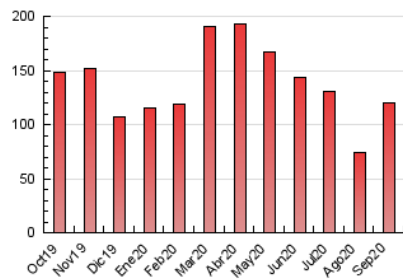

Pàgines (x 1000)