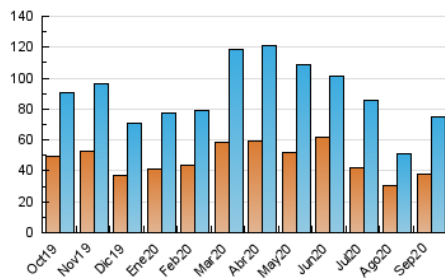

4.3 Per mesos

N. únics / Visites (x 1000)