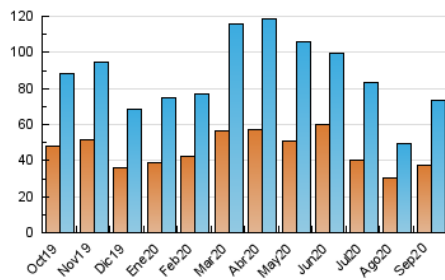

4.3 Per mesos

N. únics / Visites (x 1000)