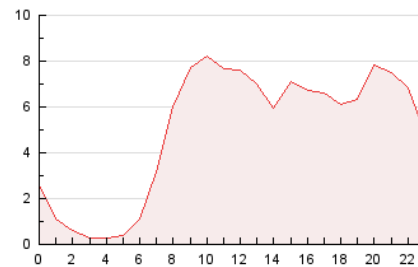

2. Seccions (Nacional)

| | PÀGINES | % |
|--------------|---------|---------|
| HOME | 20.045 | 16.77 % |
| RESTA | 99.457 | 83.23 % |

3. Per dia del mes (Nacional)

| Dia | N. únics | Visites | Pàgines | Dia | N. únics | Visites | Pàgines | Dia | N. únics | Visites | Pàgines |
|-----|----------|---------|---------|-----|----------|---------|---------|-----|----------|---------|---------|
| 1 | 1.358 | 1.611 | 2.689 | 11 | 1.323 | 1.584 | 2.582 | 21 | 2.105 | 2.633 | 4.804 |
| 2 | 1.908 | 2.153 | 3.313 | 12 | 1.096 | 1.229 | 1.699 | 22 | 2.011 | 2.468 | 4.900 |
| 3 | 2.091 | 2.393 | 3.519 | 13 | 1.404 | 1.628 | 2.254 | 23 | 2.377 | 2.900 | 5.248 |
| 4 | 1.424 | 1.656 | 2.439 | 14 | 1.742 | 2.145 | 3.933 | 24 | 3.858 | 4.425 | 7.230 |
| 5 | 1.206 | 1.365 | 1.919 | 15 | 1.838 | 2.154 | 3.558 | 25 | 2.697 | 3.163 | 5.227 |
| 6 | 1.815 | 2.038 | 2.726 | 16 | 1.555 | 1.872 | 3.426 | 26 | 1.651 | 1.904 | 2.813 |
| 7 | 2.026 | 2.412 | 4.135 | 17 | 2.450 | 2.871 | 4.874 | 27 | 1.904 | 2.193 | 3.316 |
| 8 | 2.421 | 2.791 | 4.182 | 18 | 4.484 | 5.472 | 8.530 | 28 | 2.329 | 2.860 | 4.792 |
| 9 | 2.347 | 2.726 | 4.517 | 19 | 3.236 | 3.630 | 5.158 | 29 | 1.956 | 2.354 | 4.071 |
| 10 | 1.593 | 1.858 | 3.243 | 20 | 2.154 | 2.424 | 3.609 | 30 | 1.953 | 2.348 | 4.796 |

4. Gràfiques (Nacional)

4.1 Per dia de la setmana (promig)

N. únics / Visites (x 100)

Pàgines (x 100)

4.2 Per franja horària (promig)

Visites (x 1000)

Pàgines (x 1000)

4.3 Per mesos