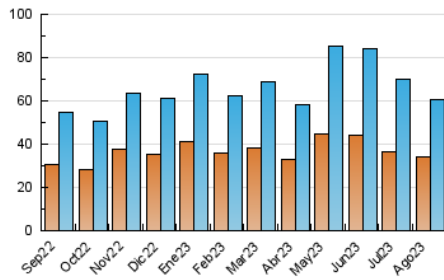

4.2 Per franja horària (promig)

Visites_ (x 1000)

Pàgines (x 1000)

4.3 Per mesos

N. únics / Visites (x 1000)