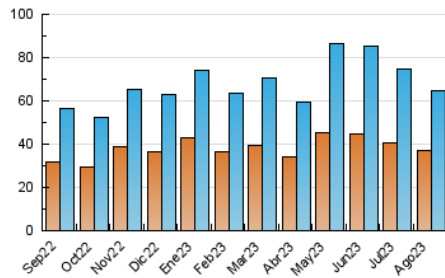

4.2 Per franja horària (promig)

Visites__ (x 1000)

Pàgines (x 1000)

4.3 Per mesos

N. únics / Visites (x 1000)