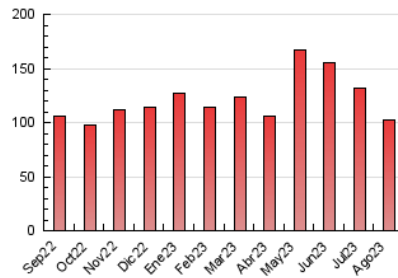

##### 4.2 Per franja horària (promig)

Visites\_\_ (x 1000)

Pàgines (x 1000)

##### 4.3 Per mesos

N. únics / Visites (x 1000)

Pàgines (x 1000)