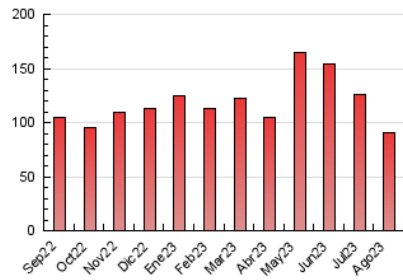

#### 4.1 Per dia de la setmana (promig)

N. únics / Visites (x 100)

Pàgines (x 100)

#### 4.2 Per franja horària (promig)

Visites\_ (x 1000)

Pàgines (x 1000)

#### 4.3 Per mesos

N. únics / Visites (x 1000)

Pàgines (x 1000)