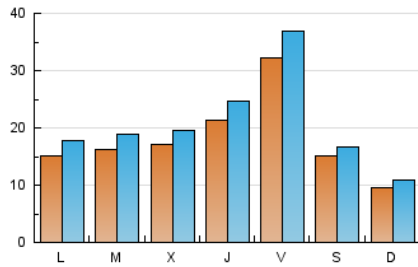

4. Gràfiques (Nacional i Internacional)

4.1 Per dia de la setmana (promig)

N. únics / Visites (x 100)