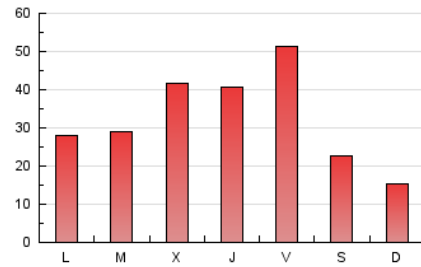

Pàgines (x 100)