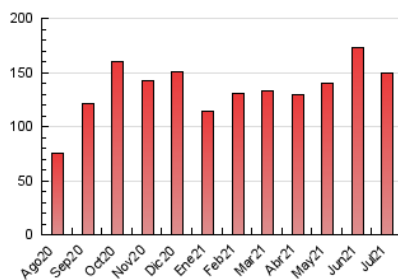

Pàgines (x 1000)