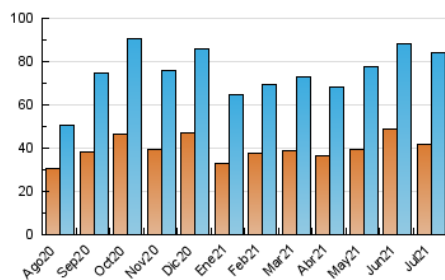

4.3 Per mesos

N. únics / Visites (x 1000)