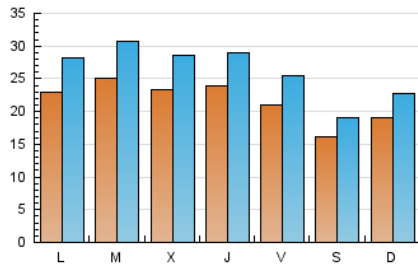

4. Gràfiques (Nacional)

4.1 Per dia de la setmana (promig)

N. únics / Visites (x 100)