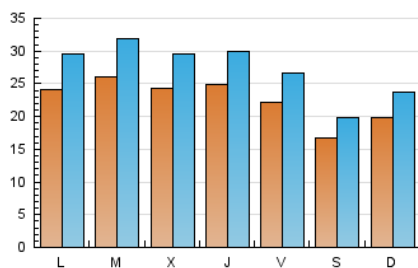

4. Gràfiques (Nacional i Internacional)

4.1 Per dia de la setmana (promig)

N. únics / Visites (x 100)