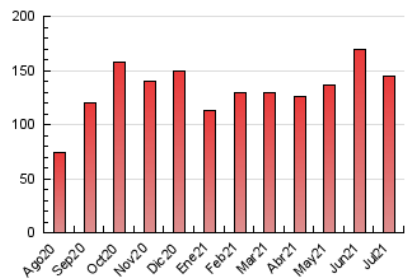

Pàgines (x 1000)