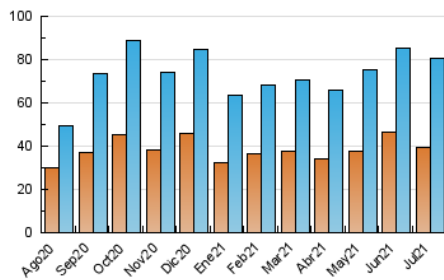

4.3 Per mesos

N. únics / Visites (x 1000)