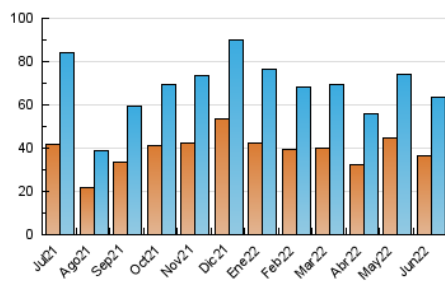

4.3 Per mesos

N. únics / Visites (x 1000)