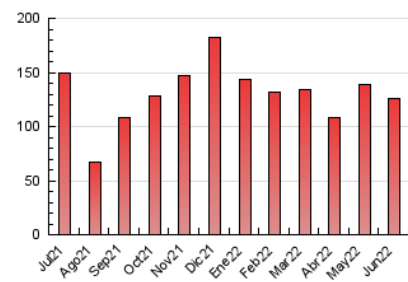

Pàgines (x 1000)