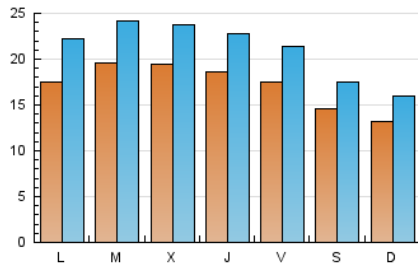

4. Gràfiques (Nacional i Internacional)

4.1 Per dia de la setmana (promig)

N. únics / Visites (x 100)