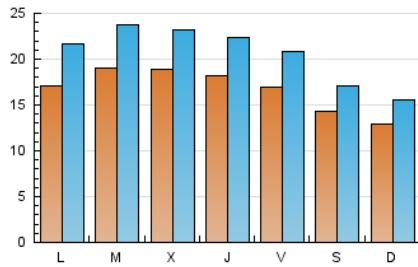

4. Gràfiques (Nacional)

4.1 Per dia de la setmana (promig)

N. únics / Visites (x 100)