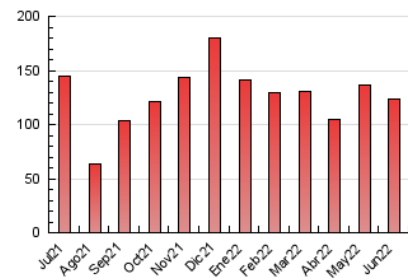

Pàgines (x 1000)