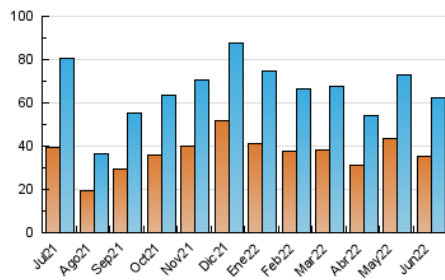

4.3 Per mesos

N. únics / Visites (x 1000)