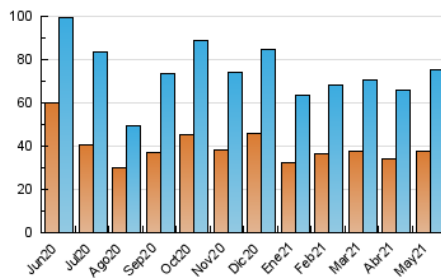

4.3 Per mesos

N. únics / Visites (x 1000)