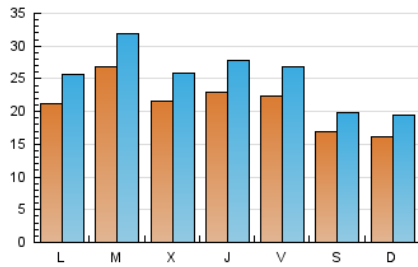

4. Gràfiques (Nacional i Internacional)

4.1 Per dia de la setmana (promig)

N. únics / Visites (x 100)