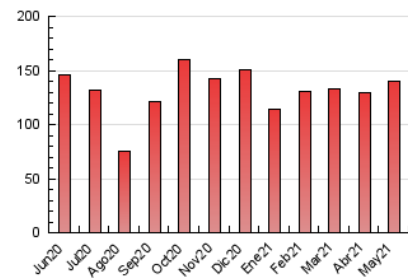

Pàgines (x 1000)