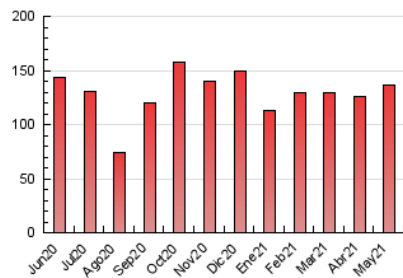

Pàgines (x 1000)