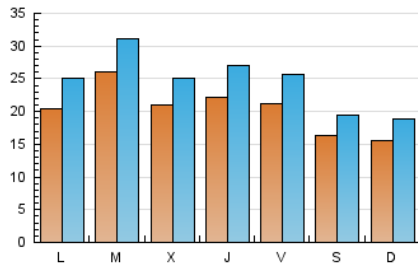

4. Gràfiques (Nacional)

4.1 Per dia de la setmana (promig)

N. únics / Visites (x 100)