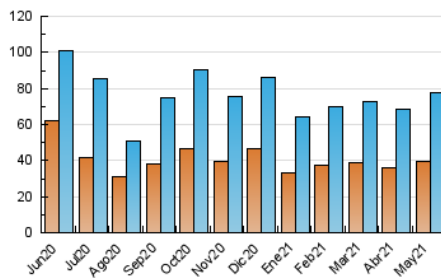

4.3 Per mesos

N. únics / Visites (x 1000)