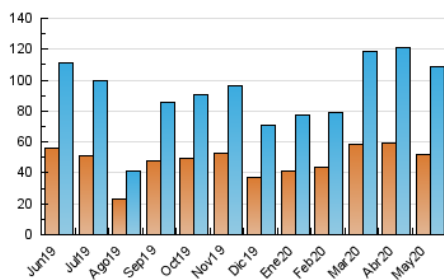

4.3 Per mesos

N. únics / Visites (x 1000)