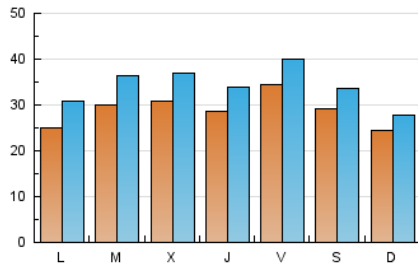

4. Gràfiques (Nacional)

4.1 Per dia de la setmana (promig)

N. únics / Visites (x 100)