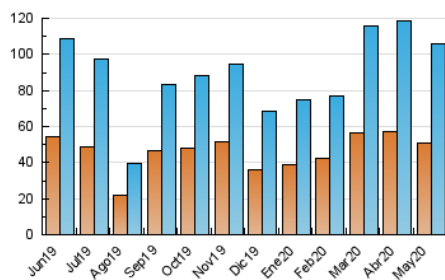

#### 3. Per dia del mes (Nacional)

Dia	N. únics	Visites	Pàgines	Dia	N. únics	Visites	Pàgines	Dia	N. únics	Visites	Pàgines
1	2.644	3.135	5.198	11	2.446	2.958	4.934	21	2.409	2.895	4.621
2	2.629	3.072	4.848	12	2.709	3.390	5.611	22	3.491	4.141	6.637
3	1.782	2.112	3.166	13	2.983	3.515	5.487	23	2.855	3.289	4.778
4	2.299	2.758	4.417	14	2.951	3.489	5.700	24	2.490	2.835	4.116
5	2.908	3.495	5.770	15	3.345	3.805	5.670	25	2.815	3.486	5.906
6	3.870	4.559	7.268	16	3.713	4.293	6.360	26	3.029	3.578	5.561
7	3.324	3.960	6.403	17	2.207	2.547	3.626	27	2.708	3.306	5.336
8	3.176	3.674	6.005	18	2.485	3.120	5.768	28	2.708	3.191	4.924
9	2.166	2.527	3.712	19	3.313	4.103	6.987	29	4.607	5.303	7.974
10	2.436	2.839	4.278	20	2.807	3.350	5.581	30	3.285	3.677	5.501
								31	3.249	3.621	5.087

##### 4.1 Per dia de la setmana (promig)

N. únics / Visites (x 100)

Pàgines (x 100)

##### 4.2 Per franja horària (promig)

Visites (x 1000)

Pàgines (x 1000)

##### 4.3 Per mesos

N. únics / Visites (x 1000)

Pàgines (x 1000)