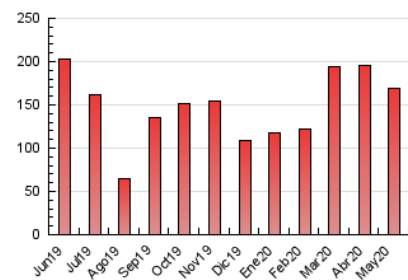

Pàgines (x 1000)