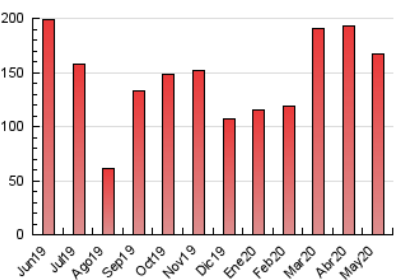

#### 3. Per dia del mes (Nacional)

Dia	N. únics	Visites	Pàgines	Dia	N. únics	Visites	Pàgines	Dia	N. únics	Visites	Pàgines
1	2.644	3.135	5.198	11	2.446	2.958	4.934	21	2.409	2.895	4.621
2	2.629	3.072	4.848	12	2.709	3.390	5.611	22	3.491	4.141	6.637
3	1.782	2.112	3.166	13	2.983	3.515	5.487	23	2.855	3.289	4.778
4	2.299	2.758	4.417	14	2.951	3.489	5.700	24	2.490	2.835	4.116
5	2.908	3.495	5.770	15	3.345	3.805	5.670	25	2.815	3.486	5.906
6	3.870	4.559	7.268	16	3.713	4.293	6.360	26	3.029	3.578	5.561
7	3.324	3.960	6.403	17	2.207	2.547	3.626	27	2.708	3.306	5.336
8	3.176	3.674	6.005	18	2.485	3.120	5.768	28	2.708	3.191	4.924
9	2.166	2.527	3.712	19	3.313	4.103	6.987	29	4.607	5.303	7.974
10	2.436	2.839	4.278	20	2.807	3.350	5.581	30	3.285	3.677	5.501
								31	3.249	3.621	5.087

##### 4.1 Per dia de la setmana (promig)

N. únics / Visites (x 100)

Pàgines (x 100)

##### 4.2 Per franja horària (promig)

Visites (x 1000)

Pàgines (x 1000)

##### 4.3 Per mesos

N. únics / Visites (x 1000)

Pàgines (x 1000)