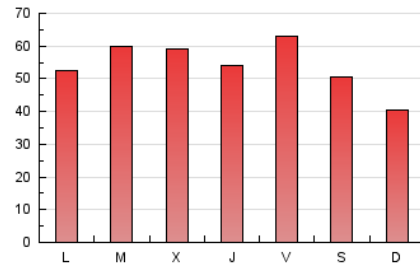

Pàgines (x 100)