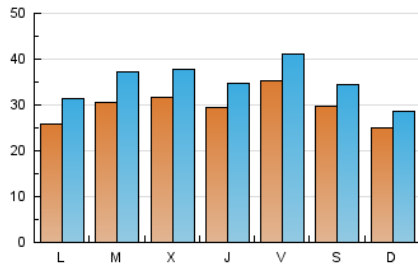

4. Gràfiques (Nacional i Internacional)

4.1 Per dia de la setmana (promig)

N. únics / Visites (x 100)