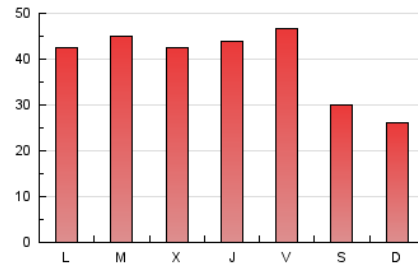

Pàgines (x 100)