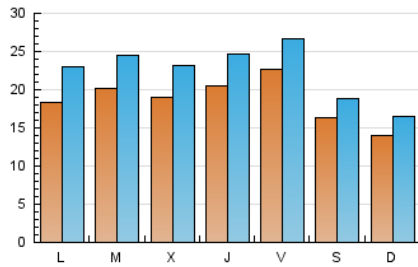

4. Gràfiques (Nacional i Internacional)

4.1 Per dia de la setmana (promig)

N. únics / Visites (x 100)