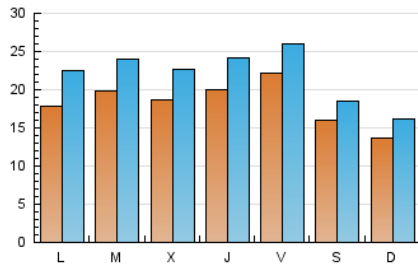

4. Gràfiques (Nacional)

4.1 Per dia de la setmana (promig)

N. únics / Visites (x 100)