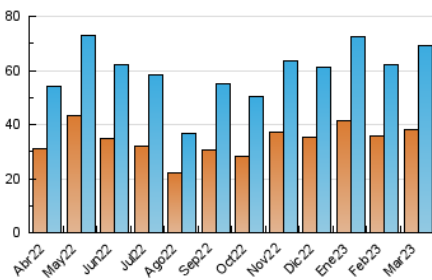

### 4.1 Per dia de la setmana (promig)

N. únics / Visites (x 100)

Pàgines (x 100)

### 4.2 Per franja horària (promig)

Visites\_ (x 1000)

Pàgines (x 1000)

### 4.3 Per mesos

N. únics / Visites (x 1000)

Pàgines (x 1000)