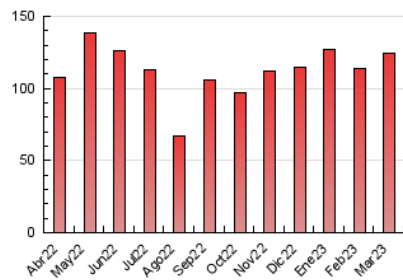

##### 4.2 Per franja horària (promig)

Visites\_ (x 1000)

Pàgines (x 1000)

##### 4.3 Per mesos

N. únics / Visites (x 1000)

Pàgines (x 1000)