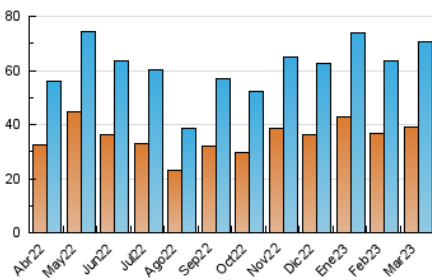

##### 4.2 Per franja horària (promig)

Visites\_ (x 1000)

Pàgines (x 1000)

##### 4.3 Per mesos

N. únics / Visites (x 1000)

Pàgines (x 1000)