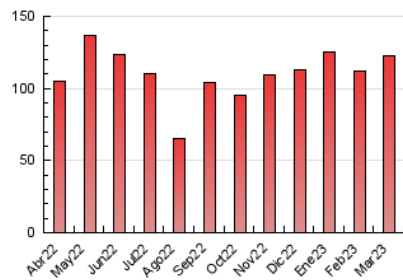

#### 3. Per dia del mes (Nacional)

Dia	N. únics	Visites	Pàgines	Dia	N. únics	Visites	Pàgines	Dia	N. únics	Visites	Pàgines
1	1.949	2.356	4.499	11	1.171	1.378	2.196	21	1.883	2.377	4.780
2	1.767	2.058	3.871	12	1.116	1.352	2.384	22	1.849	2.292	4.408
3	2.947	3.250	4.757	13	1.781	2.263	3.940	23	2.010	2.425	4.442
4	1.551	1.765	2.867	14	2.253	2.643	4.322	24	2.225	2.661	4.748
5	1.385	1.626	2.604	15	1.787	2.146	3.550	25	2.068	2.351	3.564
6	1.854	2.324	4.398	16	2.351	2.845	4.649	26	1.378	1.672	2.517
7	2.083	2.521	4.914	17	2.391	2.880	5.024	27	1.934	2.376	4.203
8	1.845	2.233	4.152	18	1.598	1.919	3.169	28	1.686	2.089	3.779
9	1.665	2.042	4.059	19	1.564	1.821	2.791	29	1.884	2.328	4.419
10	1.633	1.979	4.017	20	1.589	2.068	4.209	30	2.226	2.731	4.662
								31	1.871	2.261	4.397

### 4.2 Per franja horària (promig)

Visites\_ (x 1000)

Pàgines (x 1000)

### 4.3 Per mesos

N. únics / Visites (x 1000)

Pàgines (x 1000)