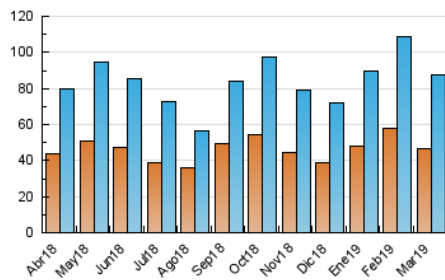

4.3 Per mesos

N. únics / Visites (x 1000)