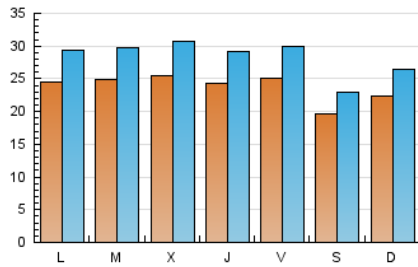

4. Gràfiques (Nacional i Internacional)

4.1 Per dia de la setmana (promig)

N. únics / Visites (x 100)