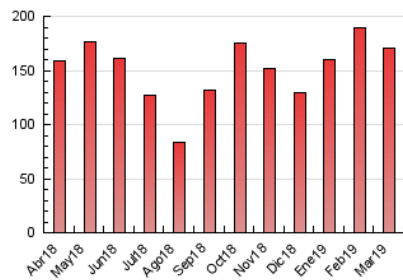

Pàgines (x 1000)