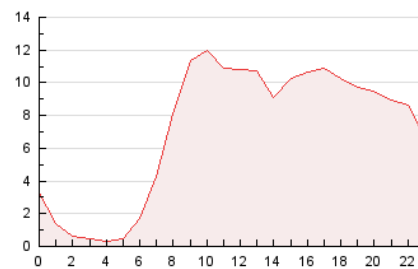

### 3. Per dia del mes (Nacional i Internacional)

Dia	N. únics	Visites	Pàgines	Dia	N. únics	Visites	Pàgines	Dia	N. únics	Visites	Pàgines
1	3.245	3.842	7.990	11	2.444	2.893	5.742	21	2.727	3.292	6.166
2	3.428	4.044	7.907	12	2.232	2.660	4.942	22	2.370	2.804	5.324
3	2.544	3.009	5.735	13	2.411	2.894	6.087	23	1.629	1.878	3.399
4	2.454	2.980	6.900	14	2.007	2.439	4.625	24	2.030	2.357	4.131
5	2.733	3.277	6.680	15	2.029	2.448	4.940	25	2.268	2.740	5.336
6	2.811	3.434	6.629	16	1.573	1.826	3.526	26	2.319	2.743	5.130
7	2.962	3.540	7.180	17	2.281	2.704	4.439	27	2.460	2.910	5.784
8	2.856	3.412	6.764	18	2.602	3.159	6.652	28	2.027	2.400	4.933
9	1.582	1.842	3.223	19	2.689	3.234	6.464	29	2.076	2.475	4.938
10	1.756	2.040	3.676	20	2.513	3.039	6.131	30	1.600	1.849	3.335
								31	2.592	3.151	6.362

4. Gràfiques (Nacional i Internacional)

4.1 Per dia de la setmana (promig)

N. únics / Visites (x 100)

Pàgines (x 100)

4.2 Per franja horària (promig)

Visites (x 1000)

Pàgines (x 1000)

4.3 Per mesos