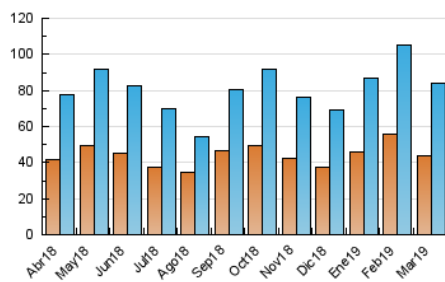

4.3 Per mesos

N. únics / Visites (x 1000)