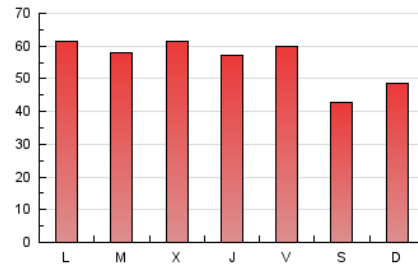

Pàgines (x 100)