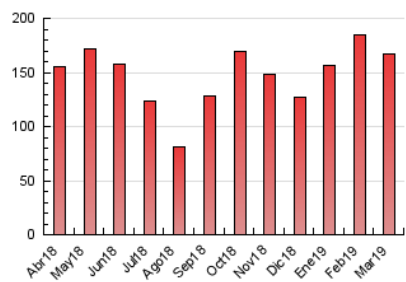

Pàgines (x 1000)