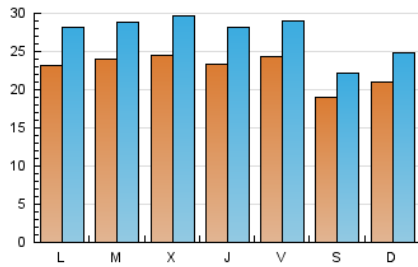

4. Gràfiques (Nacional)

4.1 Per dia de la setmana (promig)

N. únics / Visites (x 100)