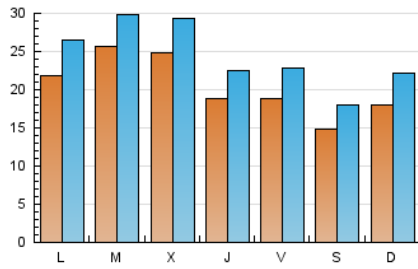

4. Gràfiques (Nacional)

4.1 Per dia de la setmana (promig)

N. únics / Visites (x 100)