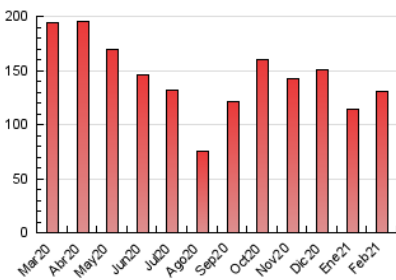

Pàgines (x 1000)