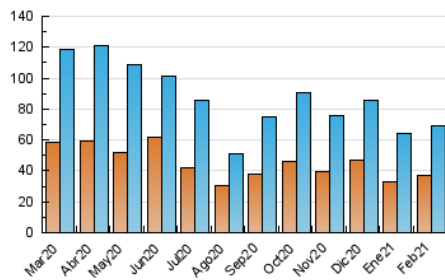

4.3 Per mesos

N. únics / Visites (x 1000)