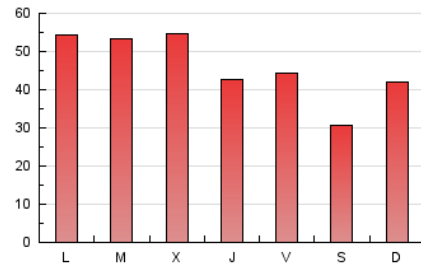

Pàgines (x 100)