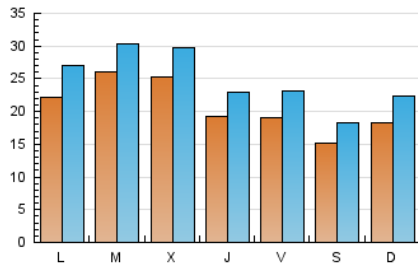

4. Gràfiques (Nacional i Internacional)

4.1 Per dia de la setmana (promig)

N. únics / Visites (x 100)