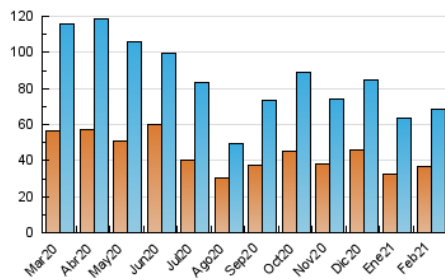

4.3 Per mesos

N. únics / Visites (x 1000)