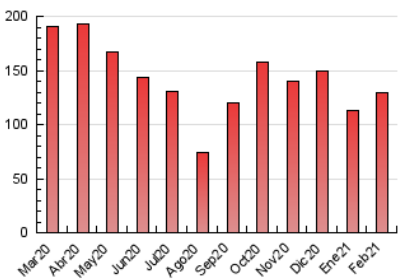

Pàgines (x 1000)