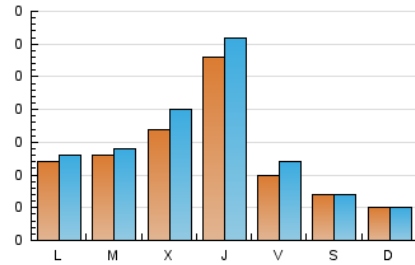

4. Gràfiques (Nacional i Internacional)

4.1 Per dia de la setmana (promig)

N. únics / Visites (x 100)