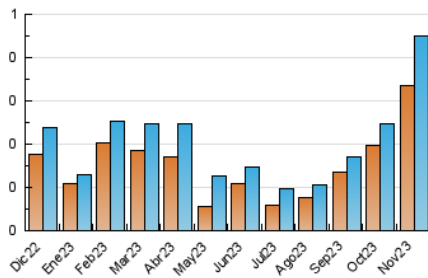

4.2 Per franja horària (promig)

Visites_ (x 1000)

Pàgines (x 1000)

4.3 Per mesos

N. únics / Visites (x 1000)