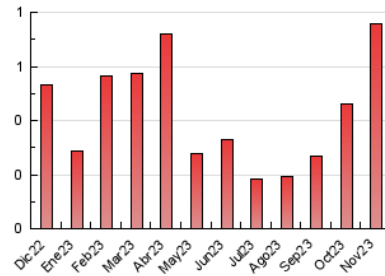

Pàgines (x 1000)