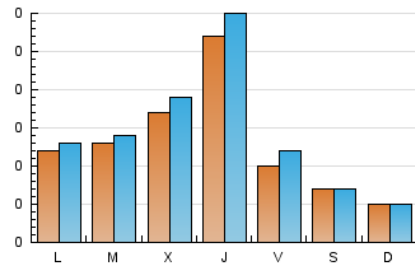

4. Gràfiques (Nacional)

4.1 Per dia de la setmana (promig)

N. únics / Visites (x 100)