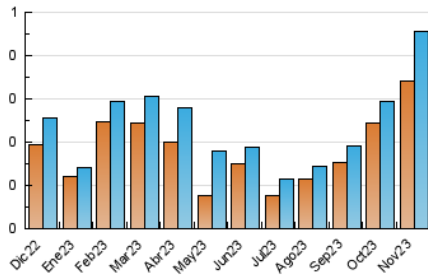

4.2 Per franja horària (promig)

Visites_ (x 1000)

Pàgines (x 1000)

4.3 Per mesos

N. únics / Visites (x 1000)