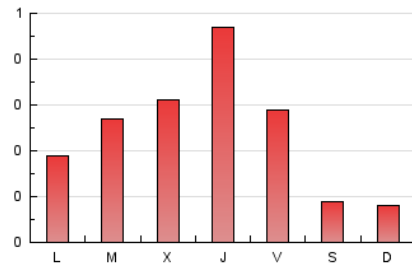

Pàgines (x 100)