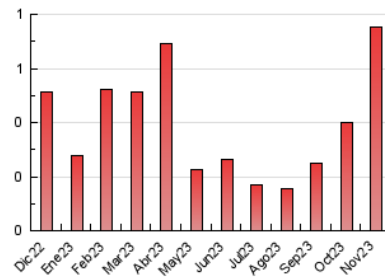

Pàgines (x 1000)